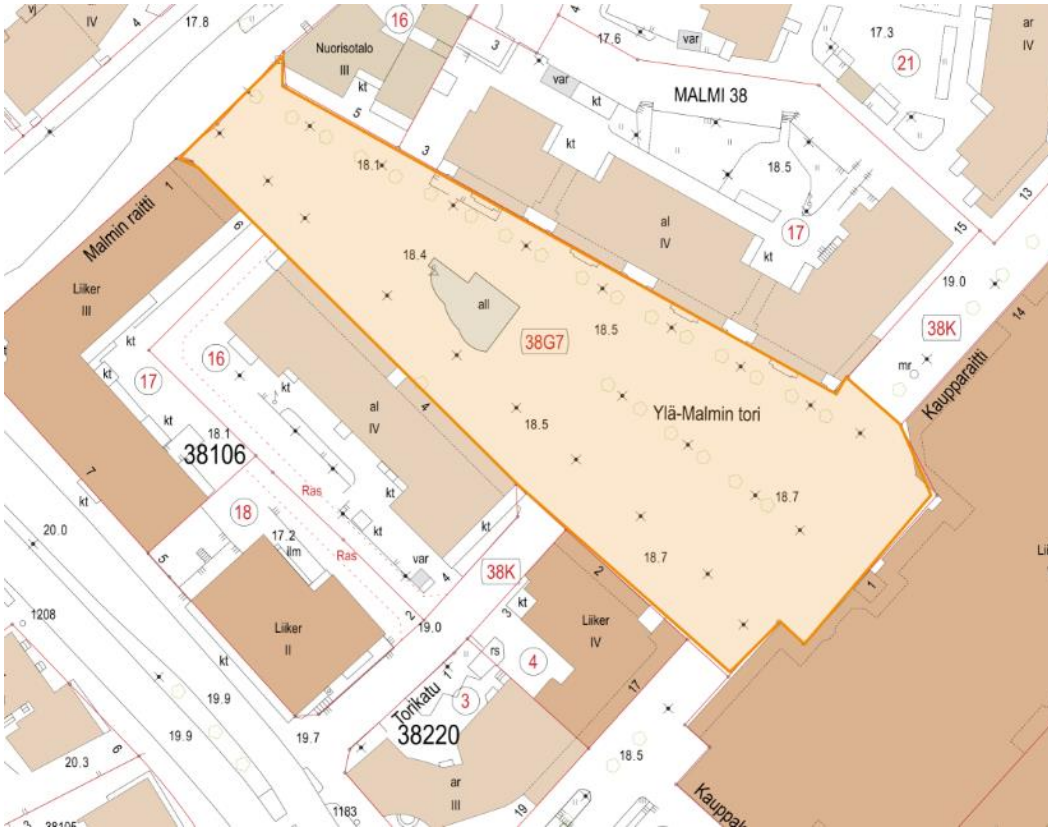

LIITE. KIELTOALUEET KARTTAPOHJALLA 2023

Ydinkeskustan alue ja Helsingin Kauppahallin tausta-alue pysäköintialueineen

Oulunkylän ostoskeskus

LIITE. KIELTOALUEET KARTTAPOHJALLA 2023

Ylä-Malmin tori

Pihlajamäen ostoskeskus

LIITE. KIELTOALUEET KARTTAPOHJALLA 2023

Ala-Malmin tori

Töölöntori

LIITE. KIELTOALUEET KARTTAPOHJALLA 2023

Vanha kirkkokuisto (nk. ruttopuisto)

Maatullinaukio

LIITE. KIELTOALUEET KARTTAPOHJALLA 2023

Sinebrychoffin puistoalue

Kaisaniemen puisto

LIITE. KIELTOALUEET KARTTAPOHJALLA 2023

Kaivopuisto

Kannelmäen Sitratorin, Nuorisotalon ja Kannelmäen asema-alueet

LIITE. KIELTOALUEET KARTTAPOHJALLA 2023

Malminkartanon aukio ja Malminkartanon asema-alueet

Vaasan aukion alue

LIITE. KIELTOALUEET KARTTAPOHJALLA 2023

Hakaniemen tori ja Ympyrätalon alue