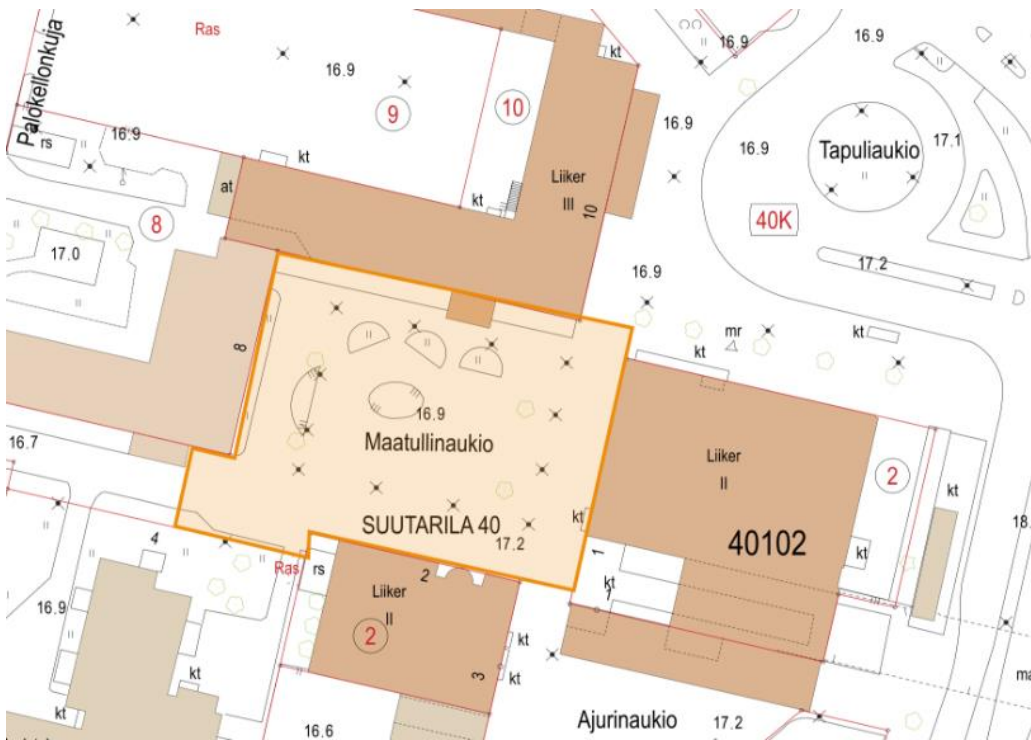

LIITE. KIELTOALUEET KARTTAPOHJALLA 2023

Ydinkeskustan alue ja Helsingin Kauppahallin tausta-alue pysäköintialueineen

Oulunkylän ostoskeskus

LIITE. KIELTOALUEET KARTTAPOHJALLA 2023

Ylä-Malmin tori

Pihlajamäen ostoskeskus

LIITE. KIELTOALUEET KARTTAPOHJALLA 2023

Ala-Malmin tori

Töölöntori

LIITE. KIELTOALUEET KARTTAPOHJALLA 2023

Vanha kirkkokuisto (nk. ruttopuisto)

Maatullinaukio

LIITE. KIELTOALUEET KARTTAPOHJALLA 2023

Sinebrychoffin puistoalue

Kaisaniemen puisto

LIITE. KIELTOALUEET KARTTAPOHJALLA 2023

Kaivopuisto

Kannelmäen Sitratorin, Nuorisotalon ja Kannelmäen asema-alueet

LIITE. KIELTOALUEET KARTTAPOHJALLA 2023

Malminkartanon aukio ja Malminkartanon asema-alueet

Vaasan aukion alue

LIITE. KIELTOALUEET KARTTAPOHJALLA 2023

Hakaniemen tori ja Ympyrätalon alue