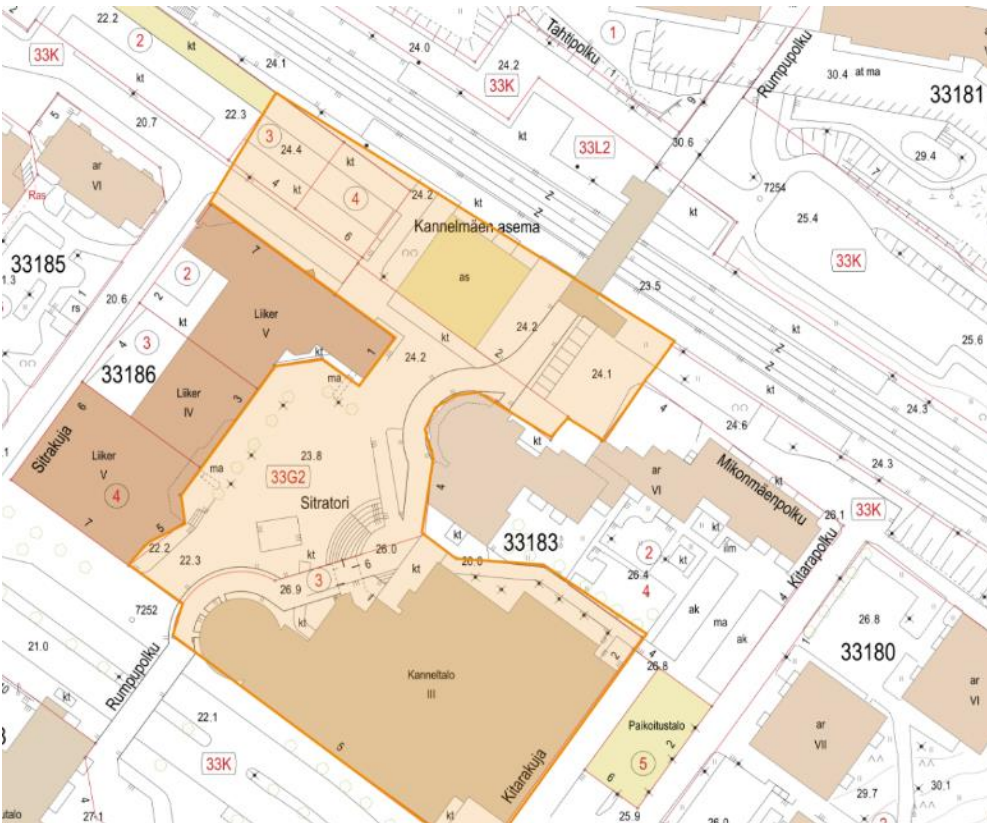

LIITE. KIELTOALUEET KARTTAPOHJALLA 2023

Ydinkeskustan alue ja Helsingin Kauppahallin tausta-alue pysäköintialueineen

Oulunkylän ostoskeskus

LIITE. KIELTOALUEET KARTTAPOHJALLA 2023

Ylä-Malmin tori

Pihlajamäen ostoskeskus

LIITE. KIELTOALUEET KARTTAPOHJALLA 2023

Ala-Malmin tori

Töölöntori

LIITE. KIELTOALUEET KARTTAPOHJALLA 2023

Vanha kirkkokuisto (nk. ruttopuisto)

Maatullinaukio

LIITE. KIELTOALUEET KARTTAPOHJALLA 2023

Sinebrychoffin puistoalue

Kaisaniemen puisto

LIITE. KIELTOALUEET KARTTAPOHJALLA 2023

Kaivopuisto

Kannelmäen Sitratorin, Nuorisotalon ja Kannelmäen asema-alueet

LIITE. KIELTOALUEET KARTTAPOHJALLA 2023

Malminkartanon aukio ja Malminkartanon asema-alueet

Vaasan aukion alue

LIITE. KIELTOALUEET KARTTAPOHJALLA 2023

Hakaniemen tori ja Ympyrätalon alue