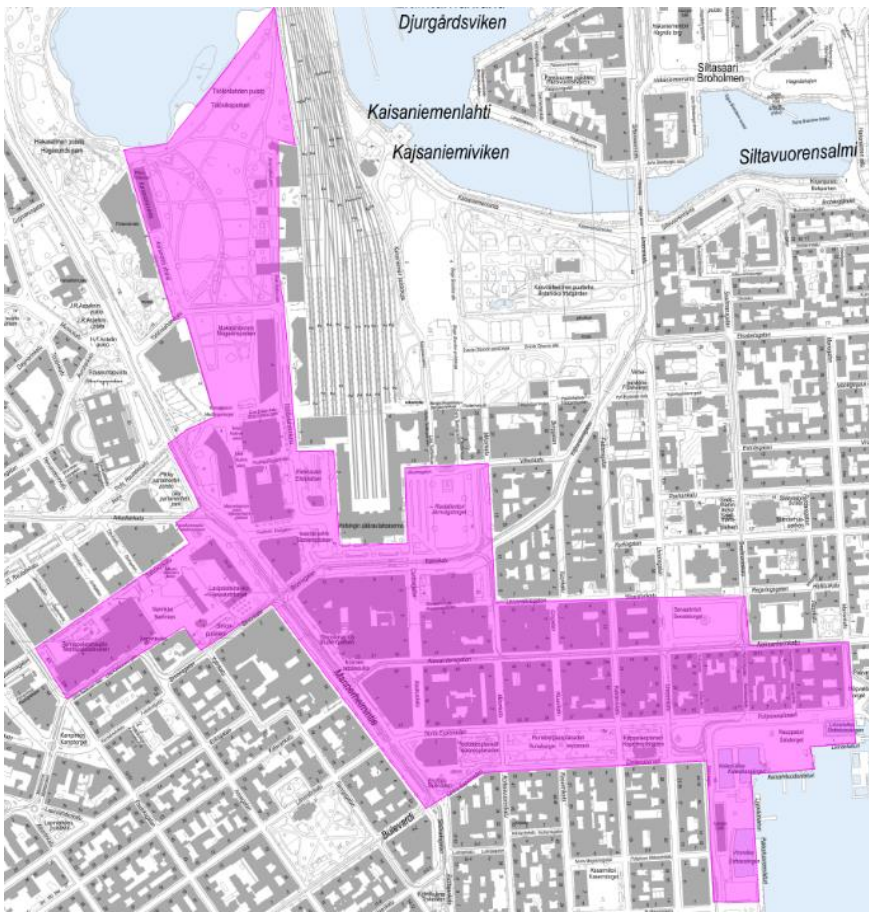

LIITE. KIELTOALUEET KARTTAPOHJALLA 2023

Ydinkeskustan alue ja Helsingin Kauppahallin tausta-alue pysäköintialueineen

Oulunkylän ostoskeskus

LIITE. KIELTOALUEET KARTTAPOHJALLA 2023

Ylä-Malmin tori

Pihlajamäen ostoskeskus

LIITE. KIELTOALUEET KARTTAPOHJALLA 2023

Ala-Malmin tori

Töölöntori

LIITE. KIELTOALUEET KARTTAPOHJALLA 2023

Vanha kirkkokuisto (nk. ruttopuisto)

Maatullinaukio

LIITE. KIELTOALUEET KARTTAPOHJALLA 2023

Sinebrychoffin puistoalue

Kaisaniemen puisto

LIITE. KIELTOALUEET KARTTAPOHJALLA 2023

Kaivopuisto

Kannelmäen Sitratorin, Nuorisotalon ja Kannelmäen asema-alueet

LIITE. KIELTOALUEET KARTTAPOHJALLA 2023

Malminkartanon aukio ja Malminkartanon asema-alueet

Vaasan aukion alue

LIITE. KIELTOALUEET KARTTAPOHJALLA 2023

Hakaniemen tori ja Ympyrätalon alue