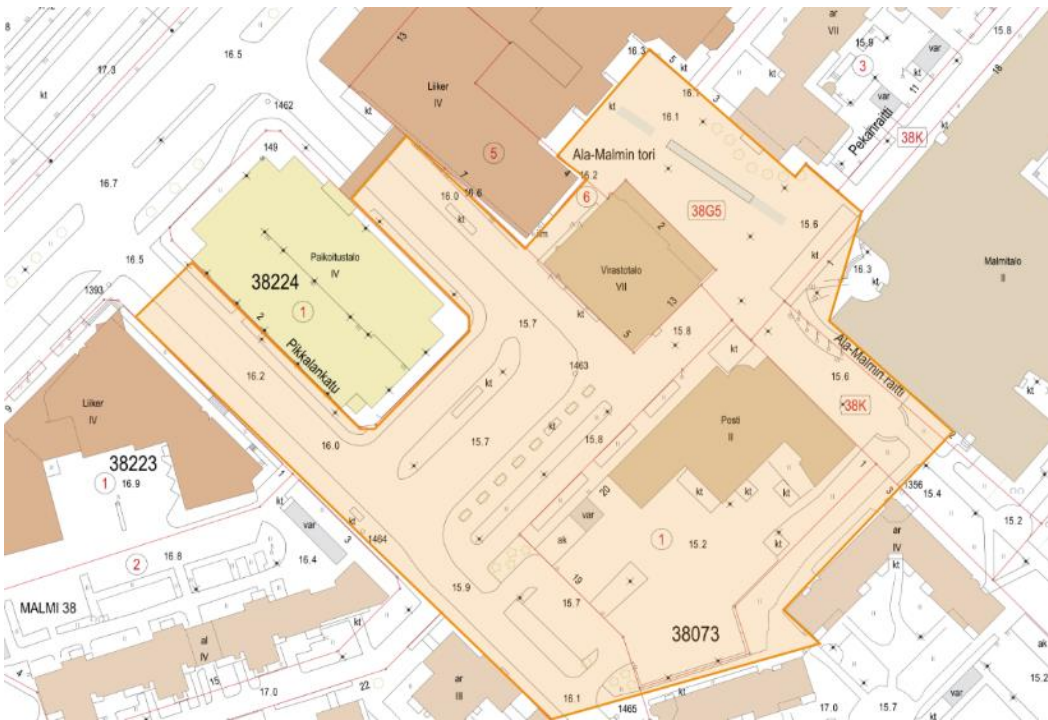

LIITE. KIELTOALUEET KARTTAPOHJALLA 2023

Ydinkeskustan alue ja Helsingin Kauppahallin tausta-alue pysäköintialueineen

Oulunkylän ostoskeskus

LIITE. KIELTOALUEET KARTTAPOHJALLA 2023

Ylä-Malmin tori

Pihlajamäen ostoskeskus

LIITE. KIELTOALUEET KARTTAPOHJALLA 2023

Ala-Malmin tori

Töölöntori

LIITE. KIELTOALUEET KARTTAPOHJALLA 2023

Vanha kirkkokuisto (nk. ruttopuisto)

Maatullinaukio

LIITE. KIELTOALUEET KARTTAPOHJALLA 2023

Sinebrychoffin puistoalue

Kaisaniemen puisto

LIITE. KIELTOALUEET KARTTAPOHJALLA 2023

Kaivopuisto

Kannelmäen Sitratorin, Nuorisotalon ja Kannelmäen asema-alueet

LIITE. KIELTOALUEET KARTTAPOHJALLA 2023

Malminkartanon aukio ja Malminkartanon asema-alueet

Vaasan aukion alue

LIITE. KIELTOALUEET KARTTAPOHJALLA 2023

Hakaniemen tori ja Ympyrätalon alue