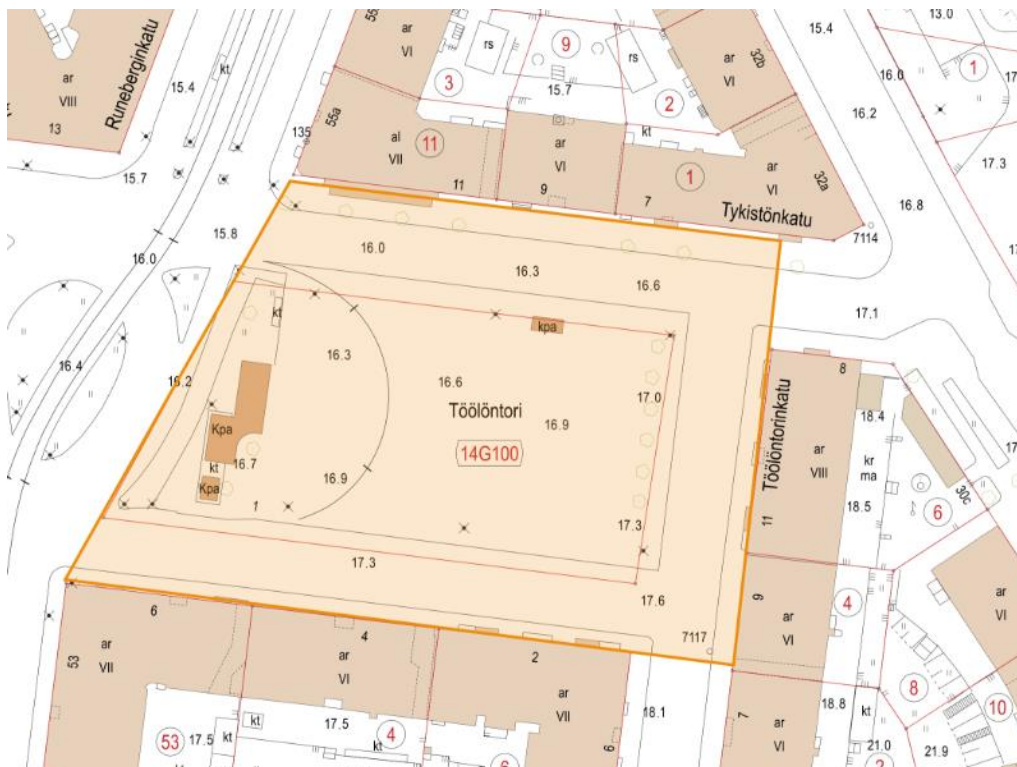

LIITE 1. KIELTOALUEET KARTTAPOHJALLA 2024

Ydinkeskustan alue ja Helsingin Kauppahallin tausta-alue pysäköintialueineen

Oulunkylän ostoskeskus

LIITE 1. KIELTOALUEET KARTTAPOHJALLA 2024

Ylä-Malmin tori

Pihlajamäen ostoskeskus

LIITE 1. KIELTOALUEET KARTTAPOHJALLA 2024

Ala-Malmin tori

Töölöntori

LIITE 1. KIELTOALUEET KARTTAPOHJALLA 2024

Vanha kirkkokuisto (nk. ruttopuisto)

Maatullinaukio

LIITE 1. KIELTOALUEET KARTTAPOHJALLA 2024

Kontulan ostoskeskus

LIITE 1. KIELTOALUEET KARTTAPOHJALLA 2024

Malminkartanon aukio ja Malminkartanon asema-alueet

Vaasan aukion alue

LIITE 1. KIELTOALUEET KARTTAPOHJALLA 2024

Hakaniemen tori ja Ympyrätalon alue