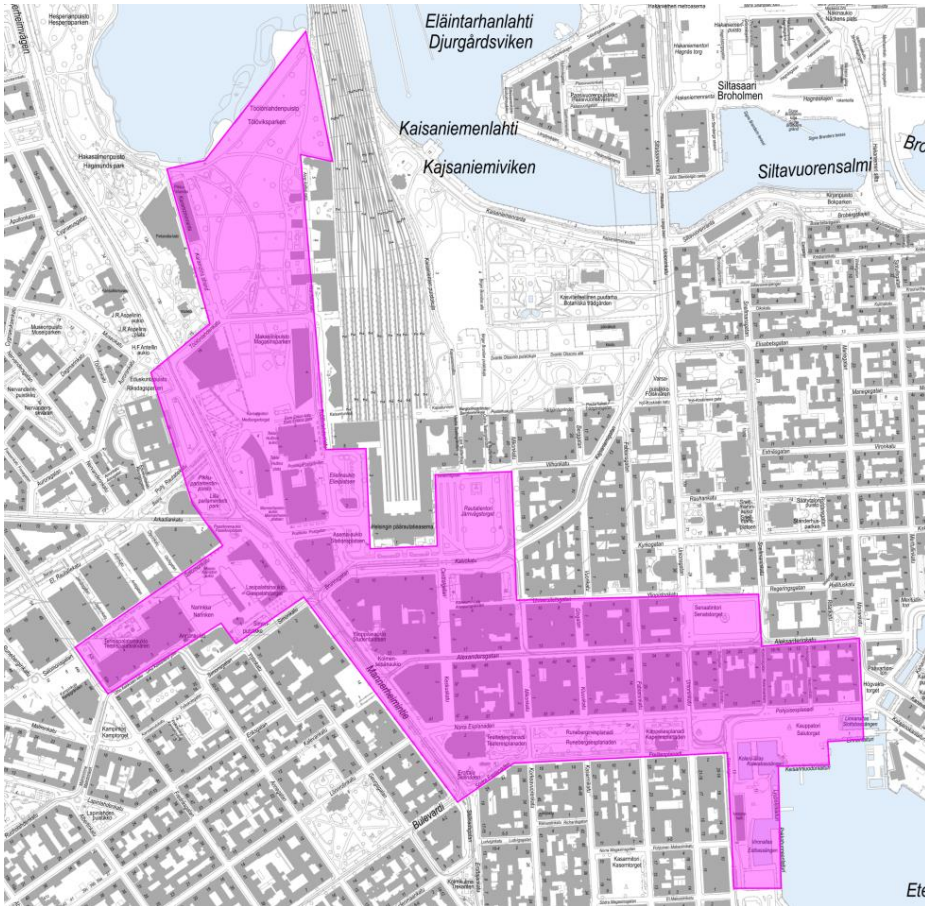

LIITE 1. KIELTOALUEET KARTTAPOHJALLA 2024

Ydinkeskustan alue ja Helsingin Kauppahallin tausta-alue pysäköintialueineen

Oulunkylän ostoskeskus

LIITE 1. KIELTOALUEET KARTTAPOHJALLA 2024

Ylä-Malmin tori

Pihlajamäen ostoskeskus

LIITE 1. KIELTOALUEET KARTTAPOHJALLA 2024

Ala-Malmin tori

Töölöntori

LIITE 1. KIELTOALUEET KARTTAPOHJALLA 2024

Vanha kirkkokuisto (nk. ruttopuisto)

Maatullinaukio

LIITE 1. KIELTOALUEET KARTTAPOHJALLA 2024

Kontulan ostoskeskus

Itäkeskuksen kauppakeskus ja Tallinnan aukio

LIITE 1. KIELTOALUEET KARTTAPOHJALLA 2024

Sinebrychoffin puistoalue

Kaisaniemen puisto

LIITE 1. KIELTOALUEET KARTTAPOHJALLA 2024

Kaivopuisto

Kannelmäen Sitratorin, Nuorisotalon ja Kannelmäen asema-alueet

LIITE 1. KIELTOALUEET KARTTAPOHJALLA 2024

Malminkartanon aukio ja Malminkartanon asema-alueet

Vaasan aukion alue

LIITE 1. KIELTOALUEET KARTTAPOHJALLA 2024

Hakaniemen tori ja Ympyrätalon alue