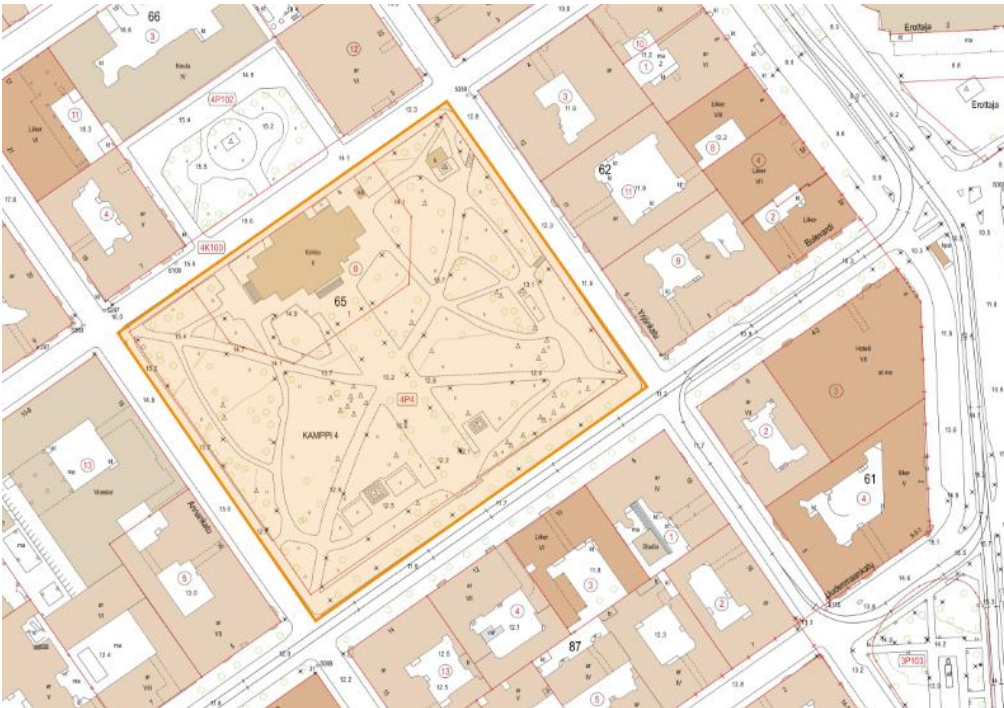

LIITE 1. KIELTOALUEET KARTTAPOHJALLA 2024

Ydinkeskustan alue ja Helsingin Kauppahallin tausta-alue pysäköintialueineen

Oulunkylän ostoskeskus

LIITE 1. KIELTOALUEET KARTTAPOHJALLA 2024

Ylä-Malmin tori

Pihlajamäen ostoskeskus

LIITE 1. KIELTOALUEET KARTTAPOHJALLA 2024

Ala-Malmin tori

Töölöntori

LIITE 1. KIELTOALUEET KARTTAPOHJALLA 2024

Vanha kirkkokuisto (nk. ruttopuisto)

Maatullinaukio

LIITE 1. KIELTOALUEET KARTTAPOHJALLA 2024

Kontulan ostoskeskus

Itäkeskuksen kauppakeskus ja Tallinnan aukio

LIITE 1. KIELTOALUEET KARTTAPOHJALLA 2024

Sinebrychoffin puistoalue

Kaisaniemen puisto

LIITE 1. KIELTOALUEET KARTTAPOHJALLA 2024

Kaivopuisto

Kannelmäen Sitratorin, Nuorisotalon ja Kannelmäen asema-alueet

LIITE 1. KIELTOALUEET KARTTAPOHJALLA 2024

Malminkartanon aukio ja Malminkartanon asema-alueet

Vaasan aukion alue

LIITE 1. KIELTOALUEET KARTTAPOHJALLA 2024

Hakaniemen tori ja Ympyrätalon alue