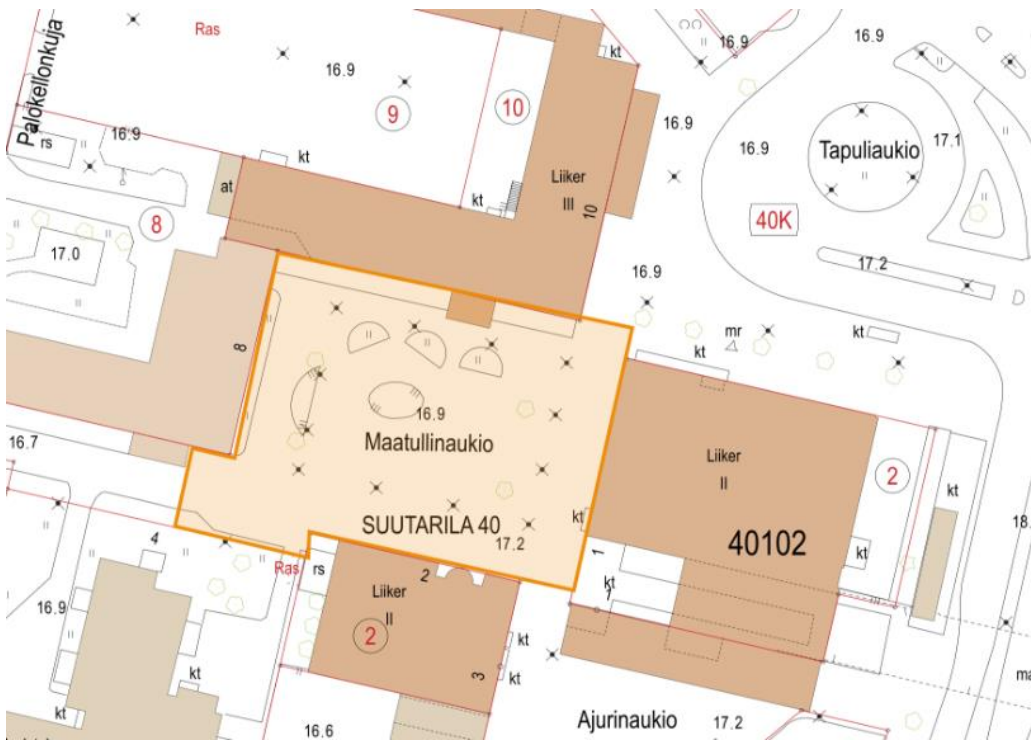

LIITE 1. KIELTOALUEET KARTTAPOHJALLA 2024

Ydinkeskustan alue ja Helsingin Kauppahallin tausta-alue pysäköintialueineen

Oulunkylän ostoskeskus

LIITE 1. KIELTOALUEET KARTTAPOHJALLA 2024

Ylä-Malmin tori

Pihlajamäen ostoskeskus

LIITE 1. KIELTOALUEET KARTTAPOHJALLA 2024

Ala-Malmin tori

Töölöntori

LIITE 1. KIELTOALUEET KARTTAPOHJALLA 2024

Vanha kirkkokuisto (nk. ruttopuisto)

Maatullinaukio

LIITE 1. KIELTOALUEET KARTTAPOHJALLA 2024

Kontulan ostoskeskus

Itäkeskuksen kauppakeskus ja Tallinnan aukio

LIITE 1. KIELTOALUEET KARTTAPOHJALLA 2024

Sinebrychoffin puistoalue

Kaisaniemen puisto

LIITE 1. KIELTOALUEET KARTTAPOHJALLA 2024

Kaivopuisto

Kannelmäen Sitratorin, Nuorisotalon ja Kannelmäen asema-alueet

LIITE 1. KIELTOALUEET KARTTAPOHJALLA 2024

Malminkartanon aukio ja Malminkartanon asema-alueet

Vaasan aukion alue

LIITE 1. KIELTOALUEET KARTTAPOHJALLA 2024

Hakaniemen tori ja Ympyrätalon alue