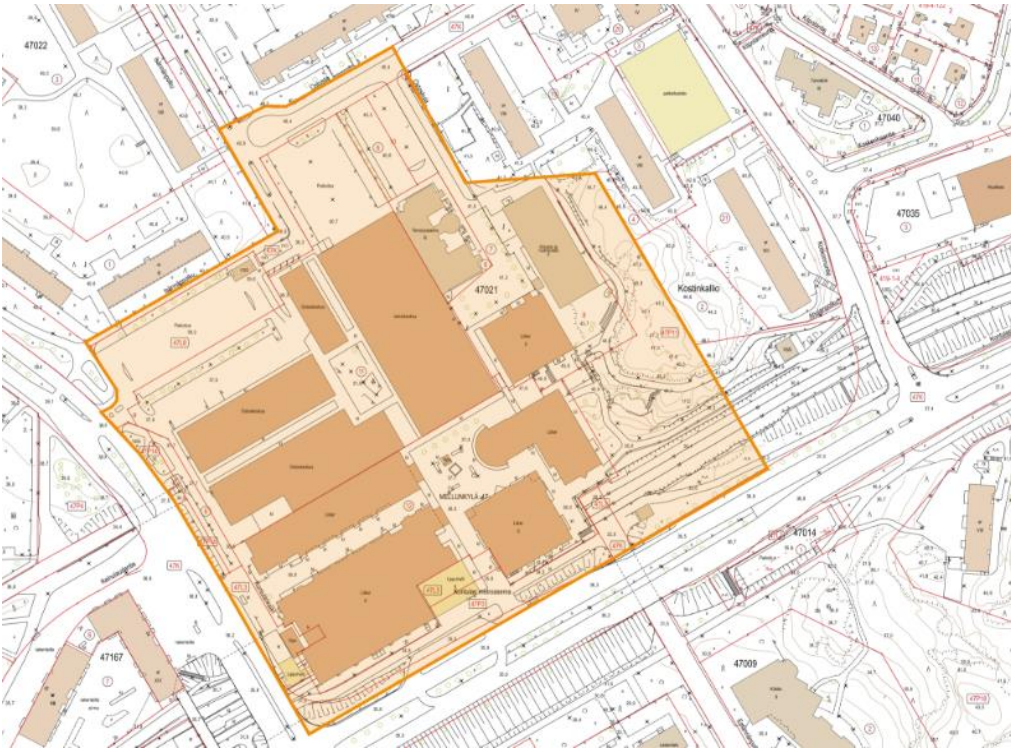

LIITE 1. KIELTOALUEET KARTTAPOHJALLA 2024

Ydinkeskustan alue ja Helsingin Kauppahallin tausta-alue pysäköintialueineen

Oulunkylän ostoskeskus

LIITE 1. KIELTOALUEET KARTTAPOHJALLA 2024

Ylä-Malmin tori

Pihlajamäen ostoskeskus

LIITE 1. KIELTOALUEET KARTTAPOHJALLA 2024

Ala-Malmin tori

Töölöntori

LIITE 1. KIELTOALUEET KARTTAPOHJALLA 2024

Vanha kirkkokuisto (nk. ruttopuisto)

Maatullinaukio

LIITE 1. KIELTOALUEET KARTTAPOHJALLA 2024

Kontulan ostoskeskus

Itäkeskuksen kauppakeskus ja Tallinnan aukio

LIITE 1. KIELTOALUEET KARTTAPOHJALLA 2024

Sinebrychoffin puistoalue

Kaisaniemen puisto

LIITE 1. KIELTOALUEET KARTTAPOHJALLA 2024

Kaivopuisto

Kannelmäen Sitratorin, Nuorisotalon ja Kannelmäen asema-alueet

LIITE 1. KIELTOALUEET KARTTAPOHJALLA 2024

Malminkartanon aukio ja Malminkartanon asema-alueet

Vaasan aukion alue

LIITE 1. KIELTOALUEET KARTTAPOHJALLA 2024

Hakaniemen tori ja Ympyrätalon alue