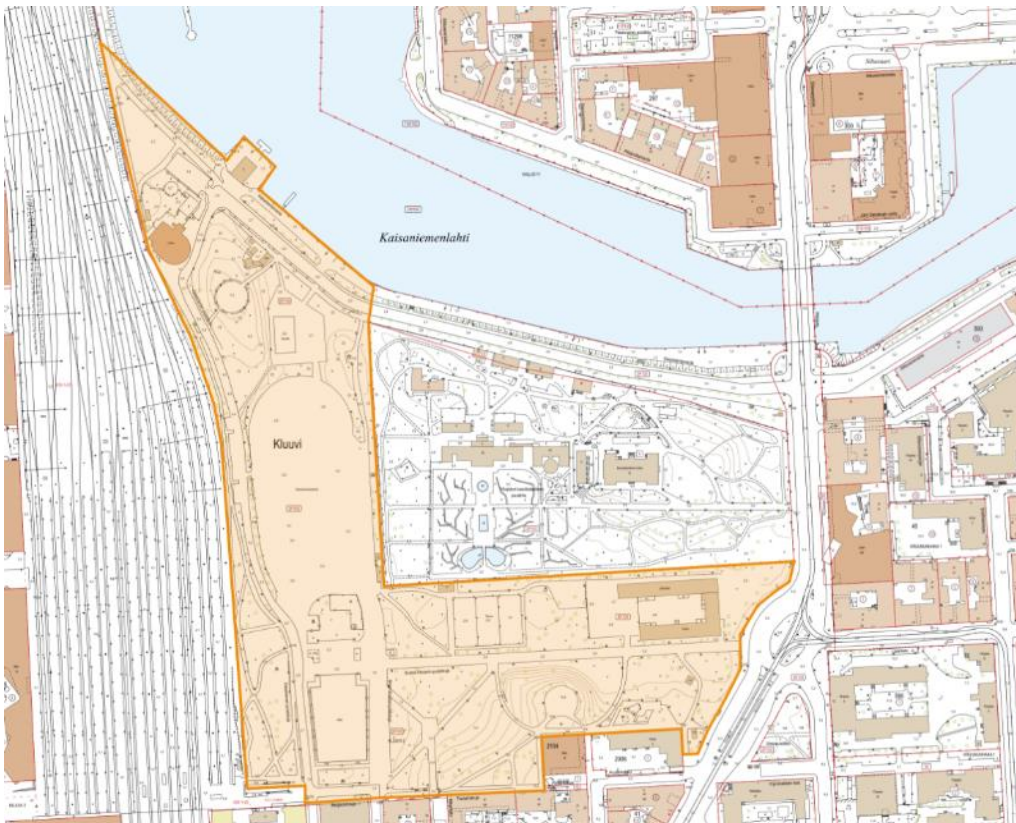

LIITE 1. KIELTOALUEET KARTTAPOHJALLA 2024

Ydinkeskustan alue ja Helsingin Kauppahallin tausta-alue pysäköintialueineen

Oulunkylän ostoskeskus

LIITE 1. KIELTOALUEET KARTTAPOHJALLA 2024

Ylä-Malmin tori

Pihlajamäen ostoskeskus

LIITE 1. KIELTOALUEET KARTTAPOHJALLA 2024

Ala-Malmin tori

Töölöntori

LIITE 1. KIELTOALUEET KARTTAPOHJALLA 2024

Vanha kirkkokuisto (nk. ruttopuisto)

Maatullinaukio

LIITE 1. KIELTOALUEET KARTTAPOHJALLA 2024

Kontulan ostoskeskus

Itäkeskuksen kauppakeskus ja Tallinnan aukio

LIITE 1. KIELTOALUEET KARTTAPOHJALLA 2024

Sinebrychoffin puistoalue

Kaisaniemen puisto

LIITE 1. KIELTOALUEET KARTTAPOHJALLA 2024

Kaivopuisto

Kannelmäen Sitratorin, Nuorisotalon ja Kannelmäen asema-alueet

LIITE 1. KIELTOALUEET KARTTAPOHJALLA 2024

Malminkartanon aukio ja Malminkartanon asema-alueet

Vaasan aukion alue

LIITE 1. KIELTOALUEET KARTTAPOHJALLA 2024

Hakaniemen tori ja Ympyrätalon alue