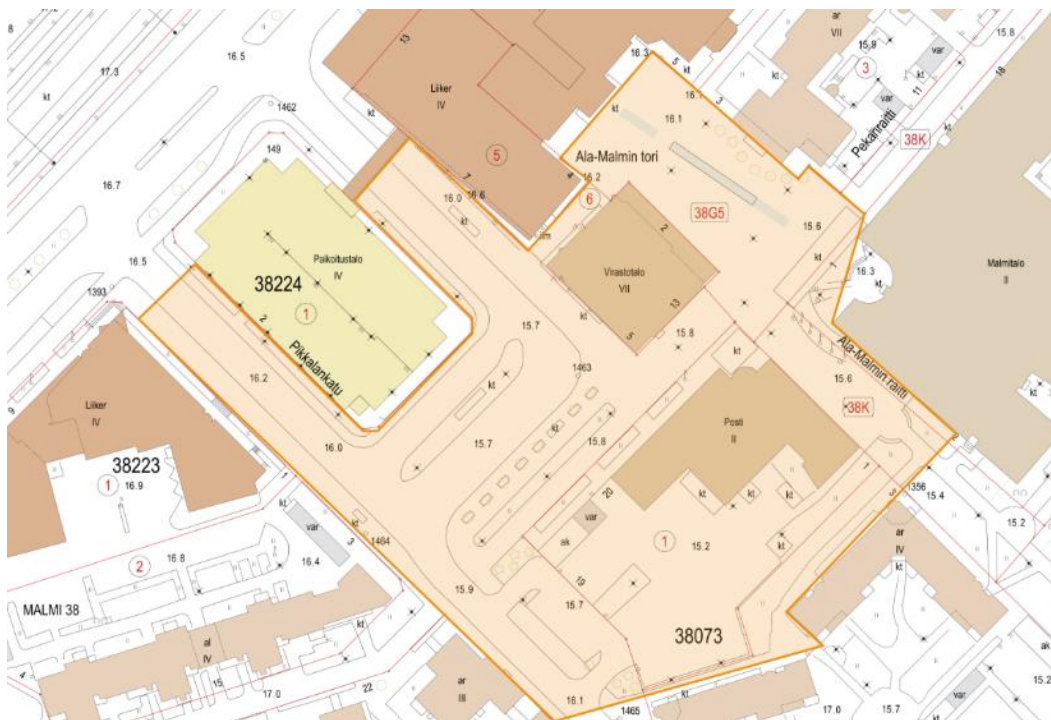

LIITE 1. KIELTOALUEET KARTTAPOHJALLA 2024

Ydinkeskustan alue ja Helsingin Kauppahallin tausta-alue pysäköintialueineen

Oulunkylän ostoskeskus

LIITE 1. KIELTOALUEET KARTTAPOHJALLA 2024

Ylä-Malmin tori

Pihlajamäen ostoskeskus

LIITE 1. KIELTOALUEET KARTTAPOHJALLA 2024

Ala-Malmin tori

Töölöntori

LIITE 1. KIELTOALUEET KARTTAPOHJALLA 2024

Vanha kirkkokuisto (nk. ruttopuisto)

Maatullinaukio

LIITE 1. KIELTOALUEET KARTTAPOHJALLA 2024

Kontulan ostoskeskus

Itäkeskuksen kauppakeskus ja Tallinnan aukio

LIITE 1. KIELTOALUEET KARTTAPOHJALLA 2024

Sinebrychoffin puistoalue

Kaisaniemen puisto

LIITE 1. KIELTOALUEET KARTTAPOHJALLA 2024

Kaivopuisto

Kannelmäen Sitratorin, Nuorisotalon ja Kannelmäen asema-alueet

LIITE 1. KIELTOALUEET KARTTAPOHJALLA 2024

Malminkartanon aukio ja Malminkartanon asema-alueet

Vaasan aukion alue

LIITE 1. KIELTOALUEET KARTTAPOHJALLA 2024

Hakaniemen tori ja Ympyrätalon alue