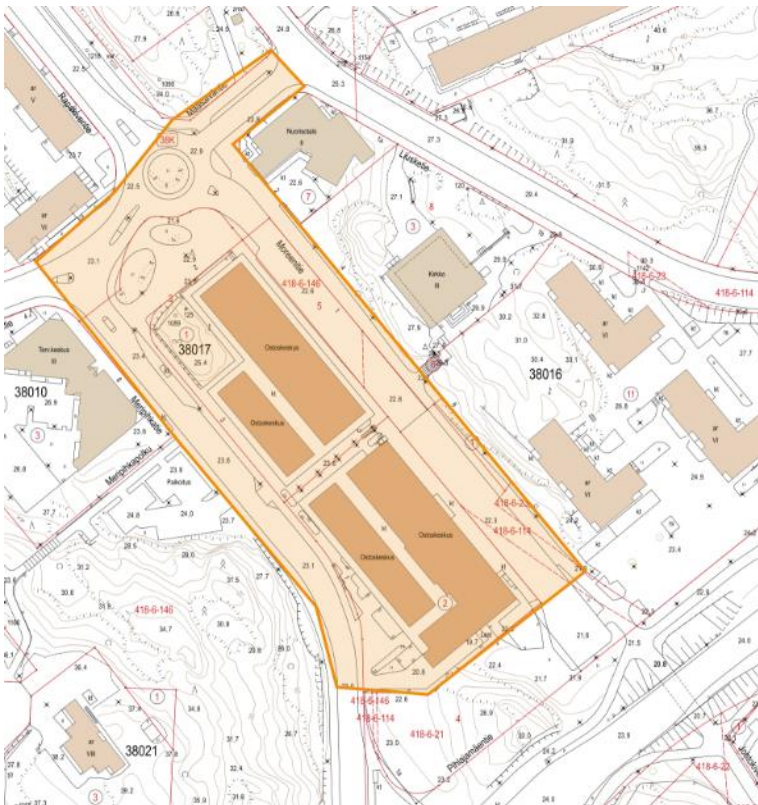

LIITE 1. KIELTOALUEET KARTTAPOHJALLA 2024

Ydinkeskustan alue ja Helsingin Kauppahallin tausta-alue pysäköintialueineen

Oulunkylän ostoskeskus

LIITE 1. KIELTOALUEET KARTTAPOHJALLA 2024

Ylä-Malmin tori

Pihlajamäen ostoskeskus

LIITE 1. KIELTOALUEET KARTTAPOHJALLA 2024

Ala-Malmin tori

Töölöntori

LIITE 1. KIELTOALUEET KARTTAPOHJALLA 2024

Vanha kirkkokuisto (nk. ruttopuisto)

Maatullinaukio

LIITE 1. KIELTOALUEET KARTTAPOHJALLA 2024

Kontulan ostoskeskus

Itäkeskuksen kauppakeskus ja Tallinnan aukio

LIITE 1. KIELTOALUEET KARTTAPOHJALLA 2024

Sinebrychoffin puistoalue

Kaisaniemen puisto

LIITE 1. KIELTOALUEET KARTTAPOHJALLA 2024

Kaivopuisto

Kannelmäen Sitratorin, Nuorisotalon ja Kannelmäen asema-alueet

LIITE 1. KIELTOALUEET KARTTAPOHJALLA 2024

Malminkartanon aukio ja Malminkartanon asema-alueet

Vaasan aukion alue

LIITE 1. KIELTOALUEET KARTTAPOHJALLA 2024

Hakaniemen tori ja Ympyrätalon alue