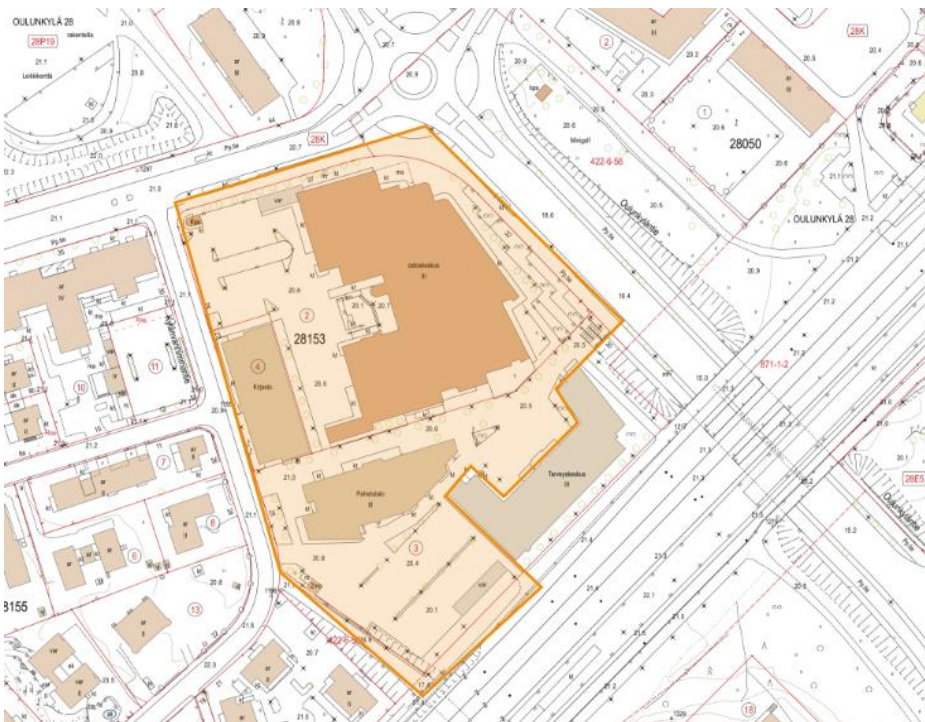

LIITE 1. KIELTOALUEET KARTTAPOHJALLA 2024

Ydinkeskustan alue ja Helsingin Kauppahallin tausta-alue pysäköintialueineen

Oulunkylän ostoskeskus

LIITE 1. KIELTOALUEET KARTTAPOHJALLA 2024

Ylä-Malmin tori

Pihlajamäen ostoskeskus

LIITE 1. KIELTOALUEET KARTTAPOHJALLA 2024

Ala-Malmin tori

Töölöntori

LIITE 1. KIELTOALUEET KARTTAPOHJALLA 2024

Vanha kirkkokuisto (nk. ruttopuisto)

Maatullinaukio

LIITE 1. KIELTOALUEET KARTTAPOHJALLA 2024

Kontulan ostoskeskus

Itäkeskuksen kauppakeskus ja Tallinnan aukio

LIITE 1. KIELTOALUEET KARTTAPOHJALLA 2024

Sinebrychoffin puistoalue

Kaisaniemen puisto

LIITE 1. KIELTOALUEET KARTTAPOHJALLA 2024

Kaivopuisto

Kannelmäen Sitratorin, Nuorisotalon ja Kannelmäen asema-alueet

LIITE 1. KIELTOALUEET KARTTAPOHJALLA 2024

Malminkartanon aukio ja Malminkartanon asema-alueet

Vaasan aukion alue

LIITE 1. KIELTOALUEET KARTTAPOHJALLA 2024

Hakaniemen tori ja Ympyrätalon alue