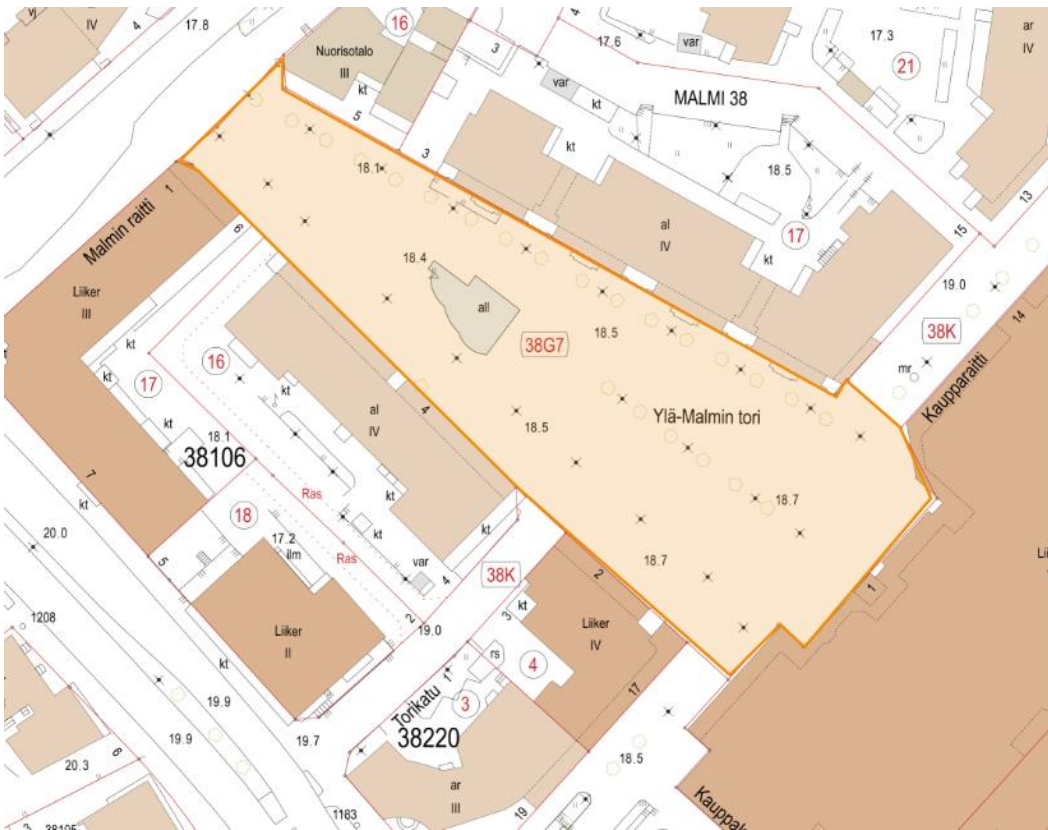

LIITE 1. KIELTOALUEET KARTTAPOHJALLA 2024

Ydinkeskustan alue ja Helsingin Kauppahallin tausta-alue pysäköintialueineen

Oulunkylän ostoskeskus

LIITE 1. KIELTOALUEET KARTTAPOHJALLA 2024

Ylä-Malmin tori

Pihlajamäen ostoskeskus

LIITE 1. KIELTOALUEET KARTTAPOHJALLA 2024

Ala-Malmin tori

Töölöntori

LIITE 1. KIELTOALUEET KARTTAPOHJALLA 2024

Vanha kirkkokuisto (nk. ruttopuisto)

Maatullinaukio

LIITE 1. KIELTOALUEET KARTTAPOHJALLA 2024

Kontulan ostoskeskus

Itäkeskuksen kauppakeskus ja Tallinnan aukio

LIITE 1. KIELTOALUEET KARTTAPOHJALLA 2024

Sinebrychoffin puistoalue

Kaisaniemen puisto

LIITE 1. KIELTOALUEET KARTTAPOHJALLA 2024

Kaivopuisto

Kannelmäen Sitratorin, Nuorisotalon ja Kannelmäen asema-alueet

LIITE 1. KIELTOALUEET KARTTAPOHJALLA 2024

Malminkartanon aukio ja Malminkartanon asema-alueet

Vaasan aukion alue

LIITE 1. KIELTOALUEET KARTTAPOHJALLA 2024

Hakaniemen tori ja Ympyrätalon alue