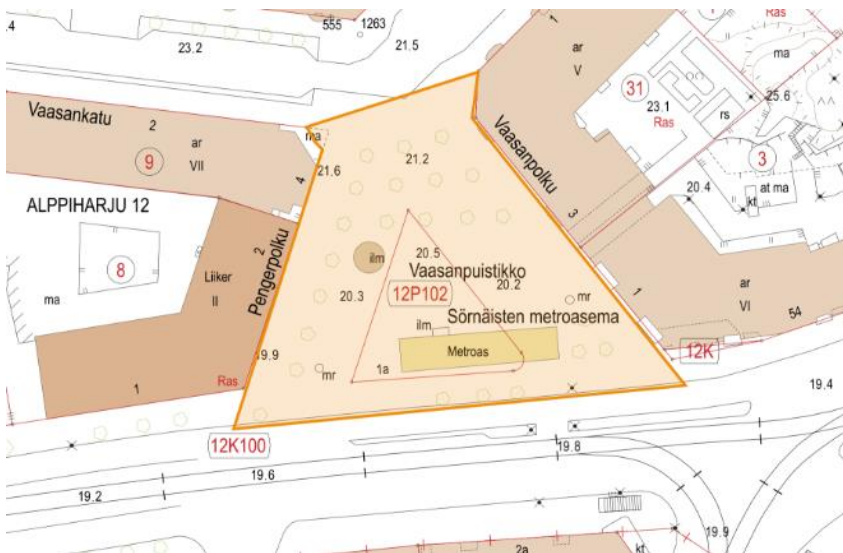

LIITE 1. KIELTOALUEET KARTTAPOHJALLA 2024

Ydinkeskustan alue ja Helsingin Kauppahallin tausta-alue pysäköintialueineen

Oulunkylän ostoskeskus

LIITE 1. KIELTOALUEET KARTTAPOHJALLA 2024

Ylä-Malmin tori

Pihlajamäen ostoskeskus

LIITE 1. KIELTOALUEET KARTTAPOHJALLA 2024

Ala-Malmin tori

Töölöntori

LIITE 1. KIELTOALUEET KARTTAPOHJALLA 2024

Vanha kirkkokuisto (nk. ruttopuisto)

Maatullinaukio

LIITE 1. KIELTOALUEET KARTTAPOHJALLA 2024

Kontulan ostoskeskus

Itäkeskuksen kauppakeskus ja Tallinnan aukio

LIITE 1. KIELTOALUEET KARTTAPOHJALLA 2024

Sinebrychoffin puistoalue

Kaisaniemen puisto

LIITE 1. KIELTOALUEET KARTTAPOHJALLA 2024

Kaivopuisto

Kannelmäen Sitratorin, Nuorisotalon ja Kannelmäen asema-alueet

LIITE 1. KIELTOALUEET KARTTAPOHJALLA 2024

Malminkartanon aukio ja Malminkartanon asema-alueet

Vaasan aukion alue

LIITE 1. KIELTOALUEET KARTTAPOHJALLA 2024

Hakaniemen tori ja Ympyrätalon alue