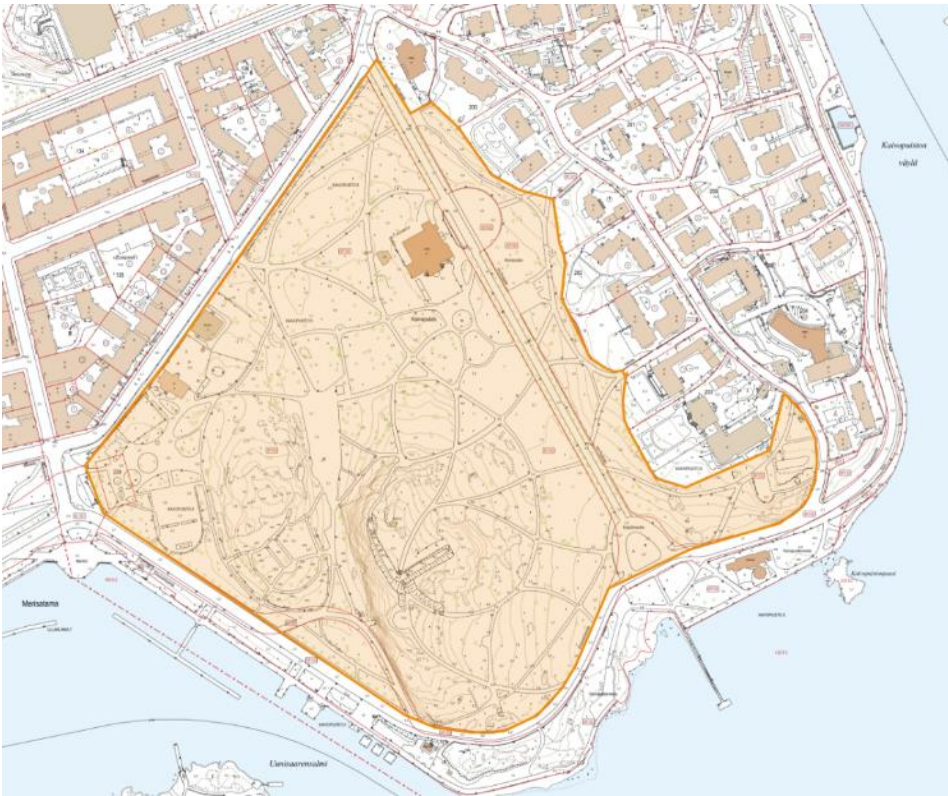

LIITE 1. KIELTOALUEET KARTTAPOHJALLA 2024

Ydinkeskustan alue ja Helsingin Kauppahallin tausta-alue pysäköintialueineen

Oulunkylän ostoskeskus

LIITE 1. KIELTOALUEET KARTTAPOHJALLA 2024

Ylä-Malmin tori

Pihlajamäen ostoskeskus

LIITE 1. KIELTOALUEET KARTTAPOHJALLA 2024

Ala-Malmin tori

Töölöntori

LIITE 1. KIELTOALUEET KARTTAPOHJALLA 2024

Vanha kirkkokuisto (nk. ruttopuisto)

Maatullinaukio

LIITE 1. KIELTOALUEET KARTTAPOHJALLA 2024

Kontulan ostoskeskus

Itäkeskuksen kauppakeskus ja Tallinnan aukio

LIITE 1. KIELTOALUEET KARTTAPOHJALLA 2024

Sinebrychoffin puistoalue

Kaisaniemen puisto

LIITE 1. KIELTOALUEET KARTTAPOHJALLA 2024

Kaivopuisto

Kannelmäen Sitratorin, Nuorisotalon ja Kannelmäen asema-alueet

LIITE 1. KIELTOALUEET KARTTAPOHJALLA 2024

Malminkartanon aukio ja Malminkartanon asema-alueet

Vaasan aukion alue

LIITE 1. KIELTOALUEET KARTTAPOHJALLA 2024

Hakaniemen tori ja Ympyrätalon alue