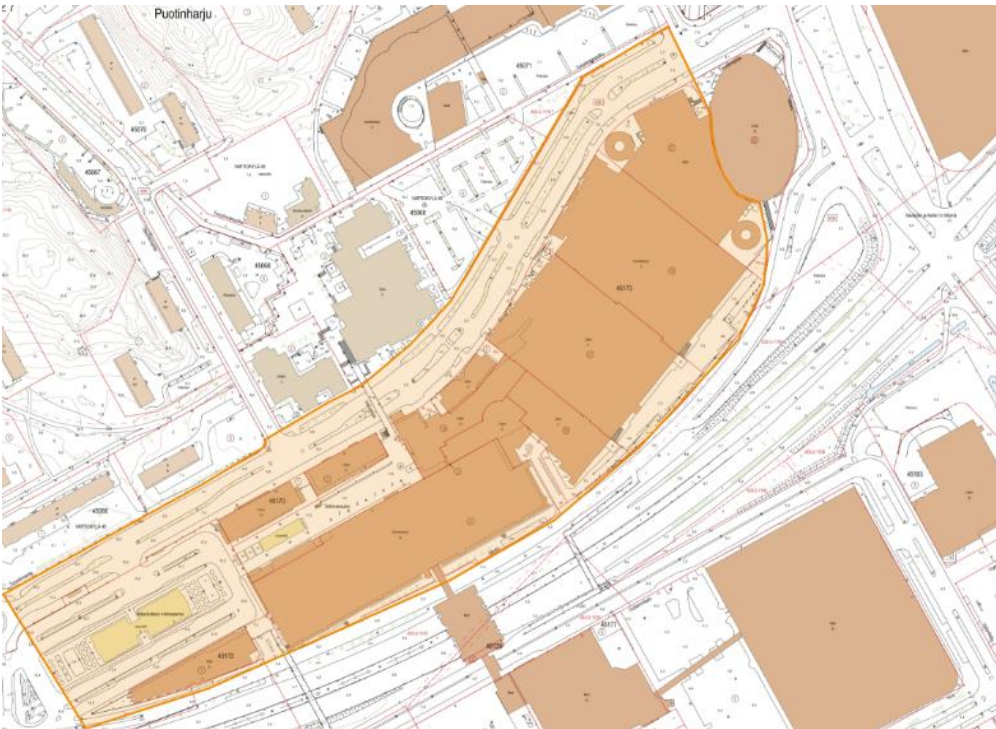

LIITE 1. KIELTOALUEET KARTTAPOHJALLA 2024

Ydinkeskustan alue ja Helsingin Kauppahallin tausta-alue pysäköintialueineen

Oulunkylän ostoskeskus

LIITE 1. KIELTOALUEET KARTTAPOHJALLA 2024

Ylä-Malmin tori

Pihlajamäen ostoskeskus

LIITE 1. KIELTOALUEET KARTTAPOHJALLA 2024

Ala-Malmin tori

Töölöntori

LIITE 1. KIELTOALUEET KARTTAPOHJALLA 2024

Vanha kirkkokuisto (nk. ruttopuisto)

Maatullinaukio

LIITE 1. KIELTOALUEET KARTTAPOHJALLA 2024

Kontulan ostoskeskus

Itäkeskuksen kauppakeskus ja Tallinnan aukio

LIITE 1. KIELTOALUEET KARTTAPOHJALLA 2024

Sinebrychoffin puistoalue

Kaisaniemen puisto

LIITE 1. KIELTOALUEET KARTTAPOHJALLA 2024

Kaivopuisto

Kannelmäen Sitratorin, Nuorisotalon ja Kannelmäen asema-alueet

LIITE 1. KIELTOALUEET KARTTAPOHJALLA 2024

Malminkartanon aukio ja Malminkartanon asema-alueet

Vaasan aukion alue

LIITE 1. KIELTOALUEET KARTTAPOHJALLA 2024

Hakaniemen tori ja Ympyrätalon alue