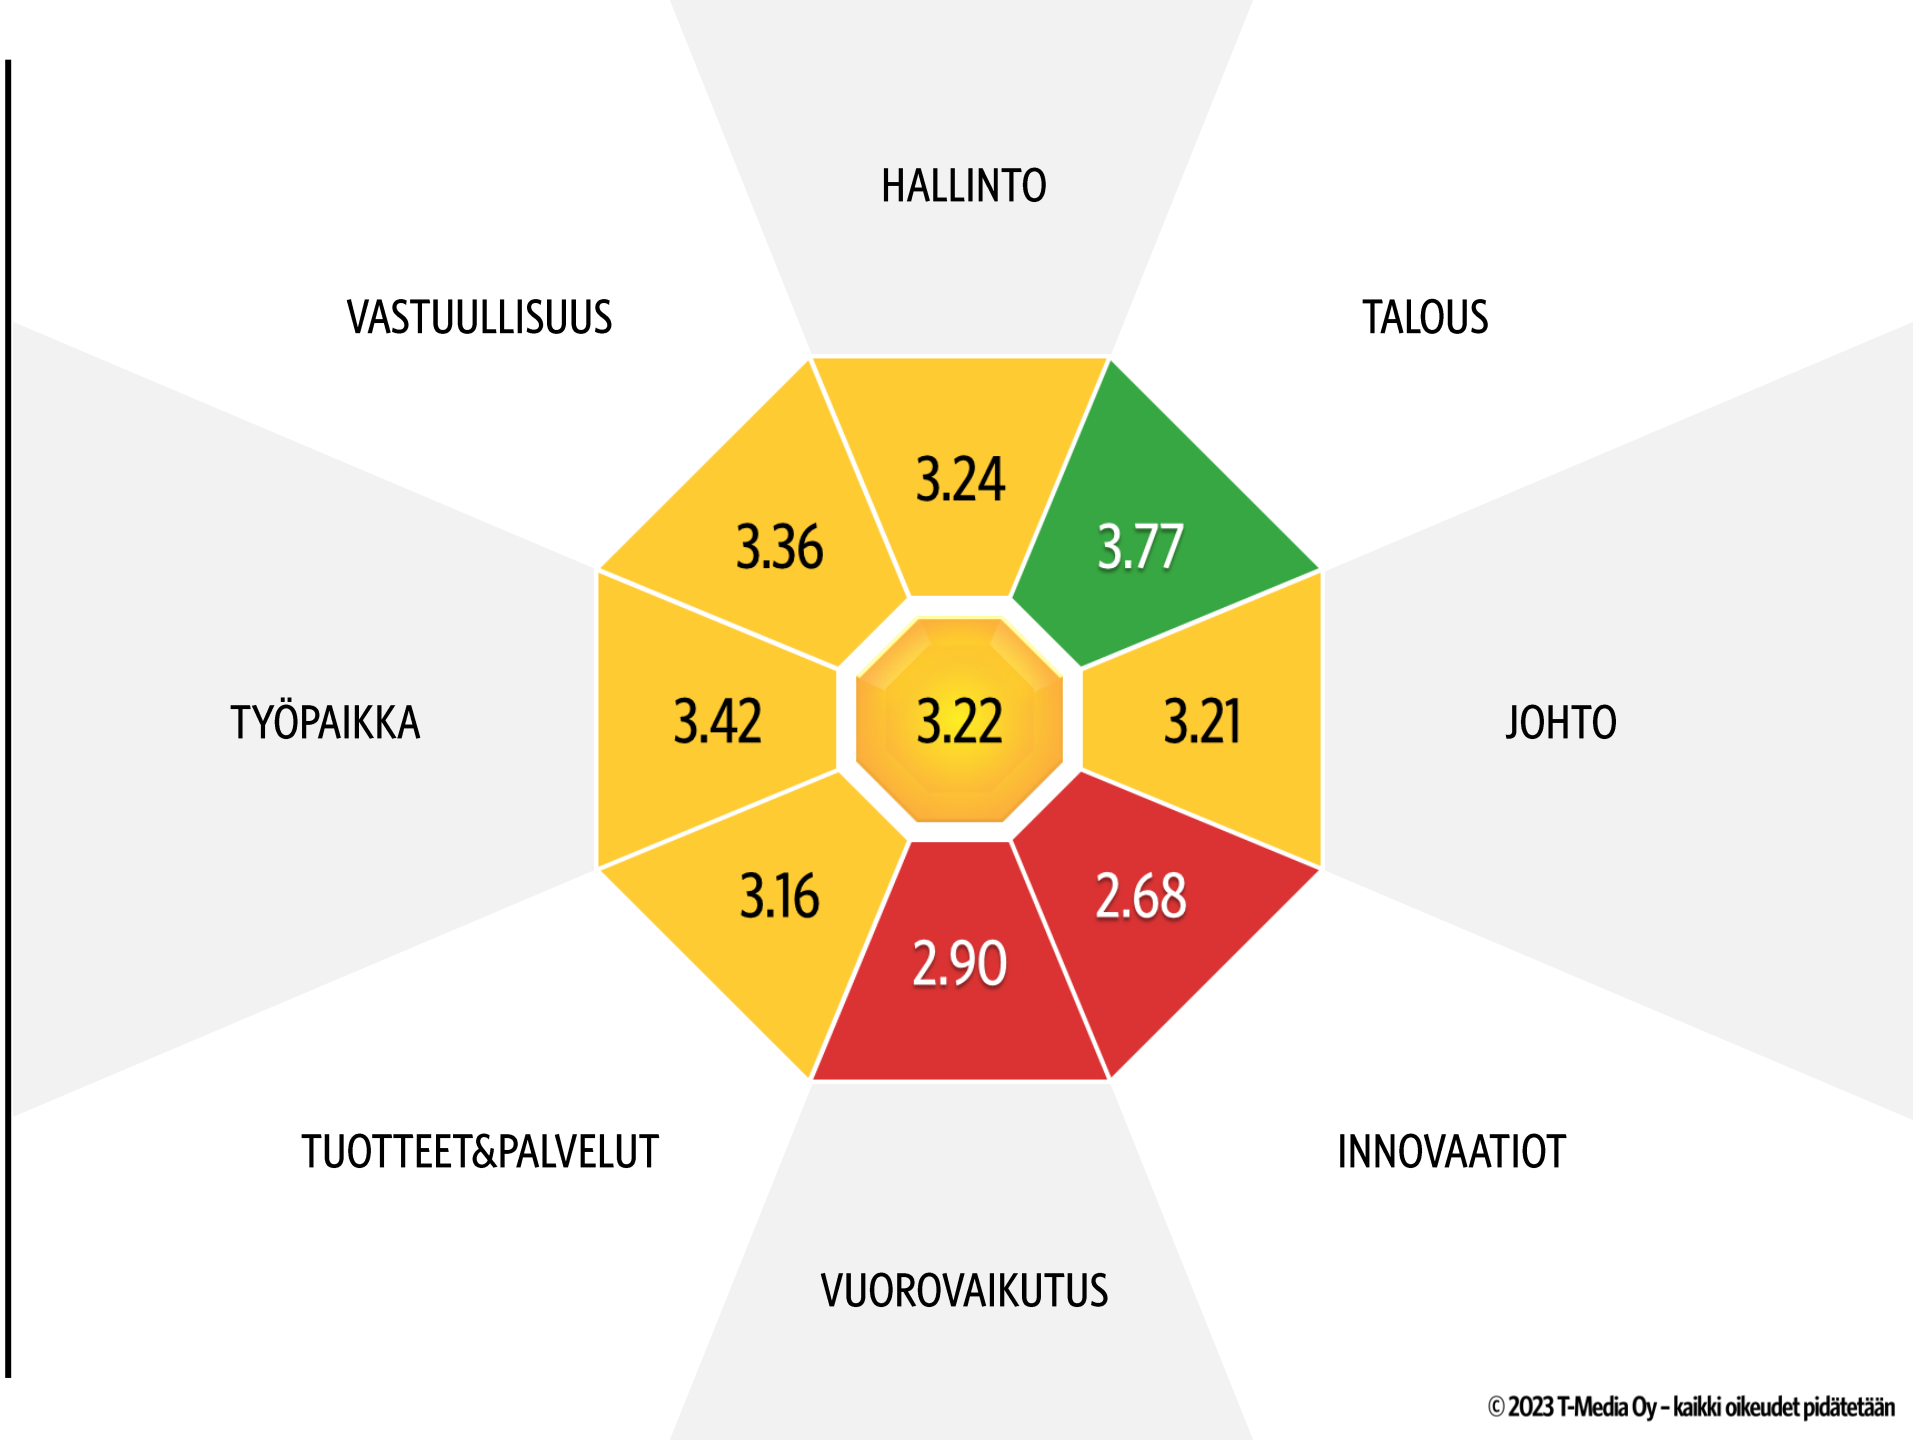

MAINEEN RAKENNE

2023

- ≥ 4.00 erinomainen tulos
- 3.50 - 3.99 hyvä tulos
- 3.00 - 3.49 kohtalainen tulos
- 2.50 - 2.99 heikko tulos
- < 2.50 erittäin heikko tulos

SUURI YLEISÖ

MAINEEN RAKENNE

2023

≥ 4.00	erinomainen tulos
3.50 - 3.99	hyvä tulos
3.00 - 3.49	kohtalainen tulos
2.50 - 2.99	heikko tulos
< 2.50	erittäin heikko tulos

SUURI YLEISÖ

TUOMIOISTUINLAITOKSEN KOKONAISMAINEEN KEHITYS

2022 – 2023