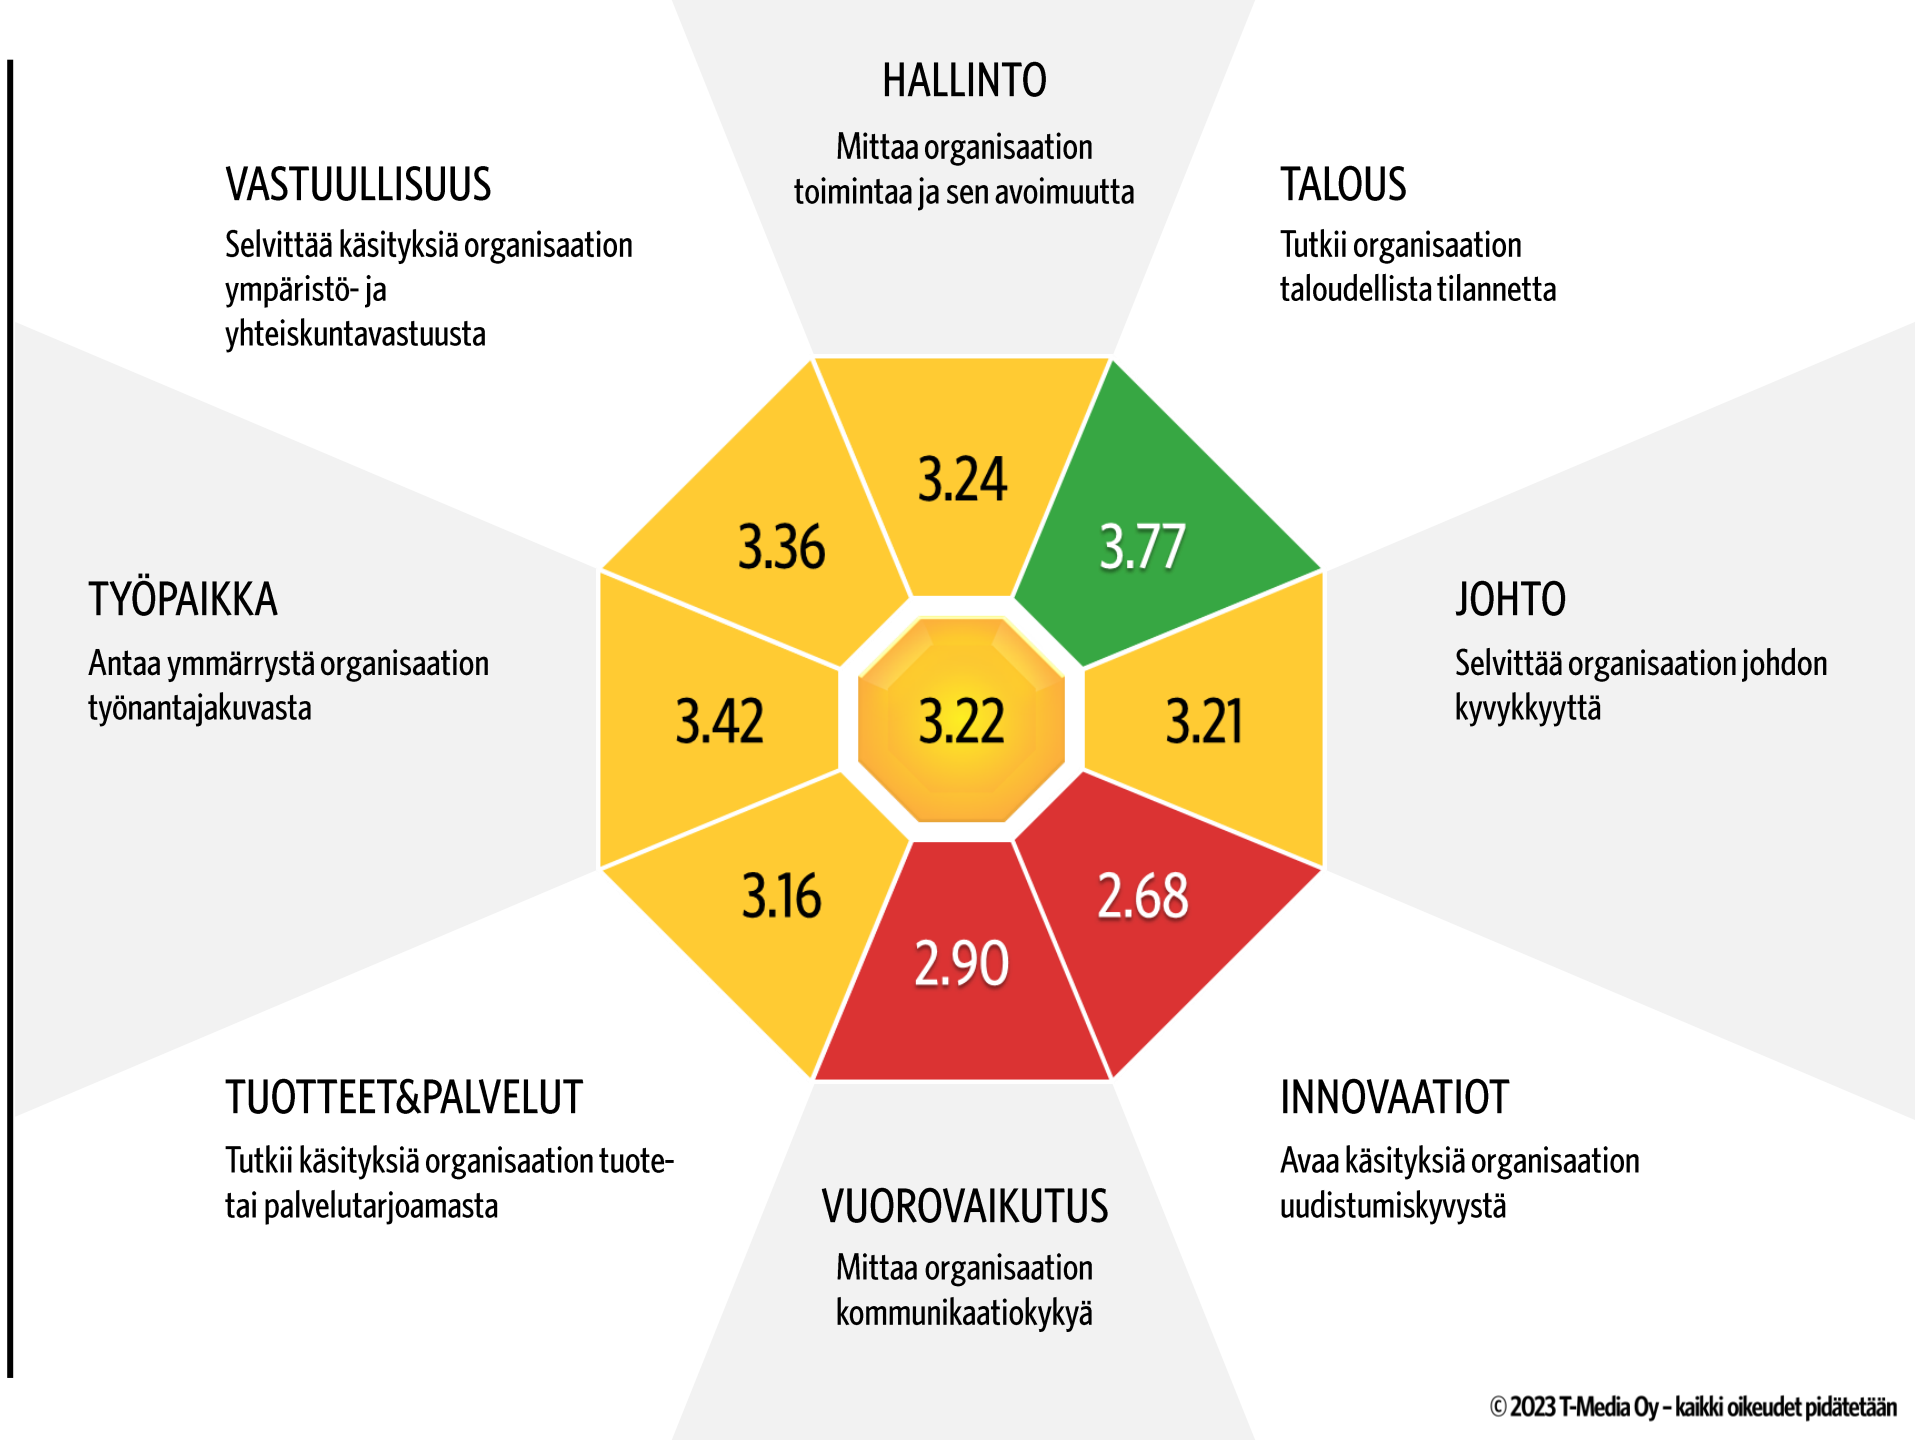

MAINEEN RAKENNE

2023

- ≥ 4.00 erinomainen tulos
- 3.50 - 3.99 hyvä tulos
- 3.00 - 3.49 kohtalainen tulos
- 2.50 - 2.99 heikko tulos
- < 2.50 erittäin heikko tulos

SUURI YLEISÖ

MAINEEN RAKENNE

2023

≥ 4.00	erinomainen tulos
3.50 - 3.99	hyvä tulos
3.00 - 3.49	kohtalainen tulos
2.50 - 2.99	heikko tulos
< 2.50	erittäin heikko tulos

SUURI YLEISÖ

TUOMIOISTUINLAITOKSEN KOKONAISMAINEEN KEHITYS

2022 – 2023