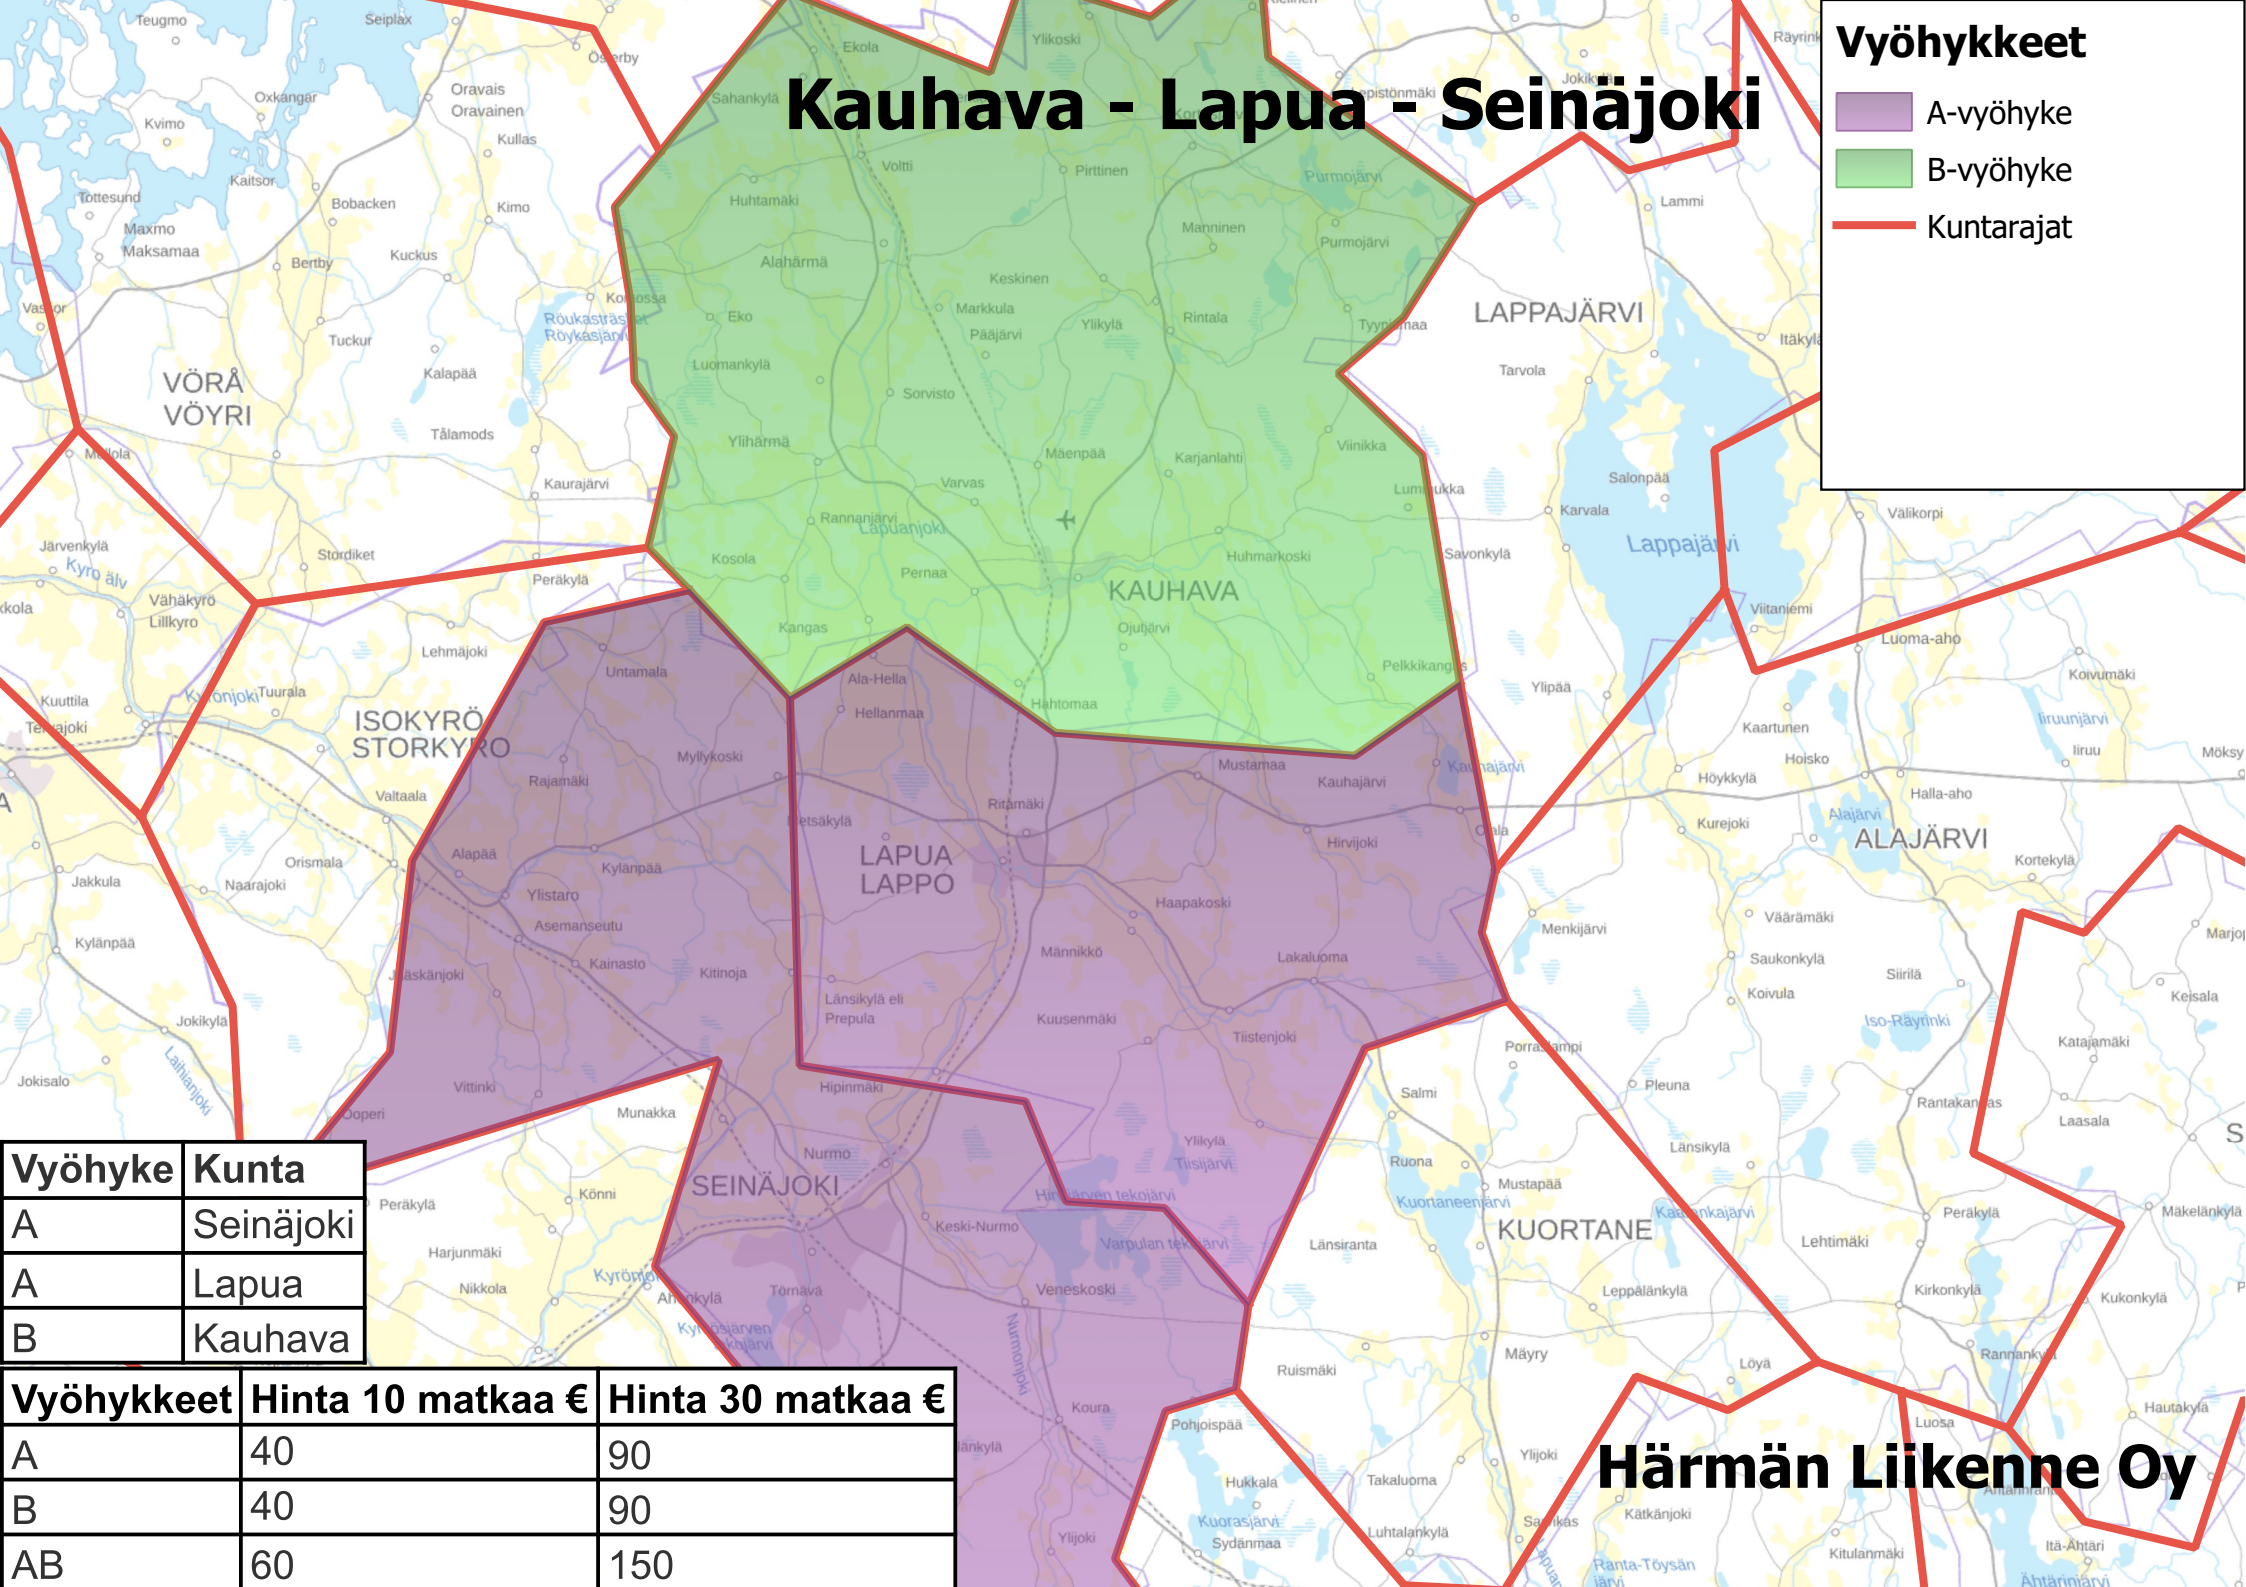

Kauhava - Lapua - Seinäjoki

Vyöhykkeet

A-vyöhyke

B-vyöhyke

Kuntarajat

Vyöhyke	Kunta
A	Seinäjoki
A	Lapua
B	Kauhava

Vyöhykkeet	Hinta 10 matkaa €	Hinta 30 matkaa €
A	40	90
B	40	90
AB	60	150

Härmän Liikenne Oy