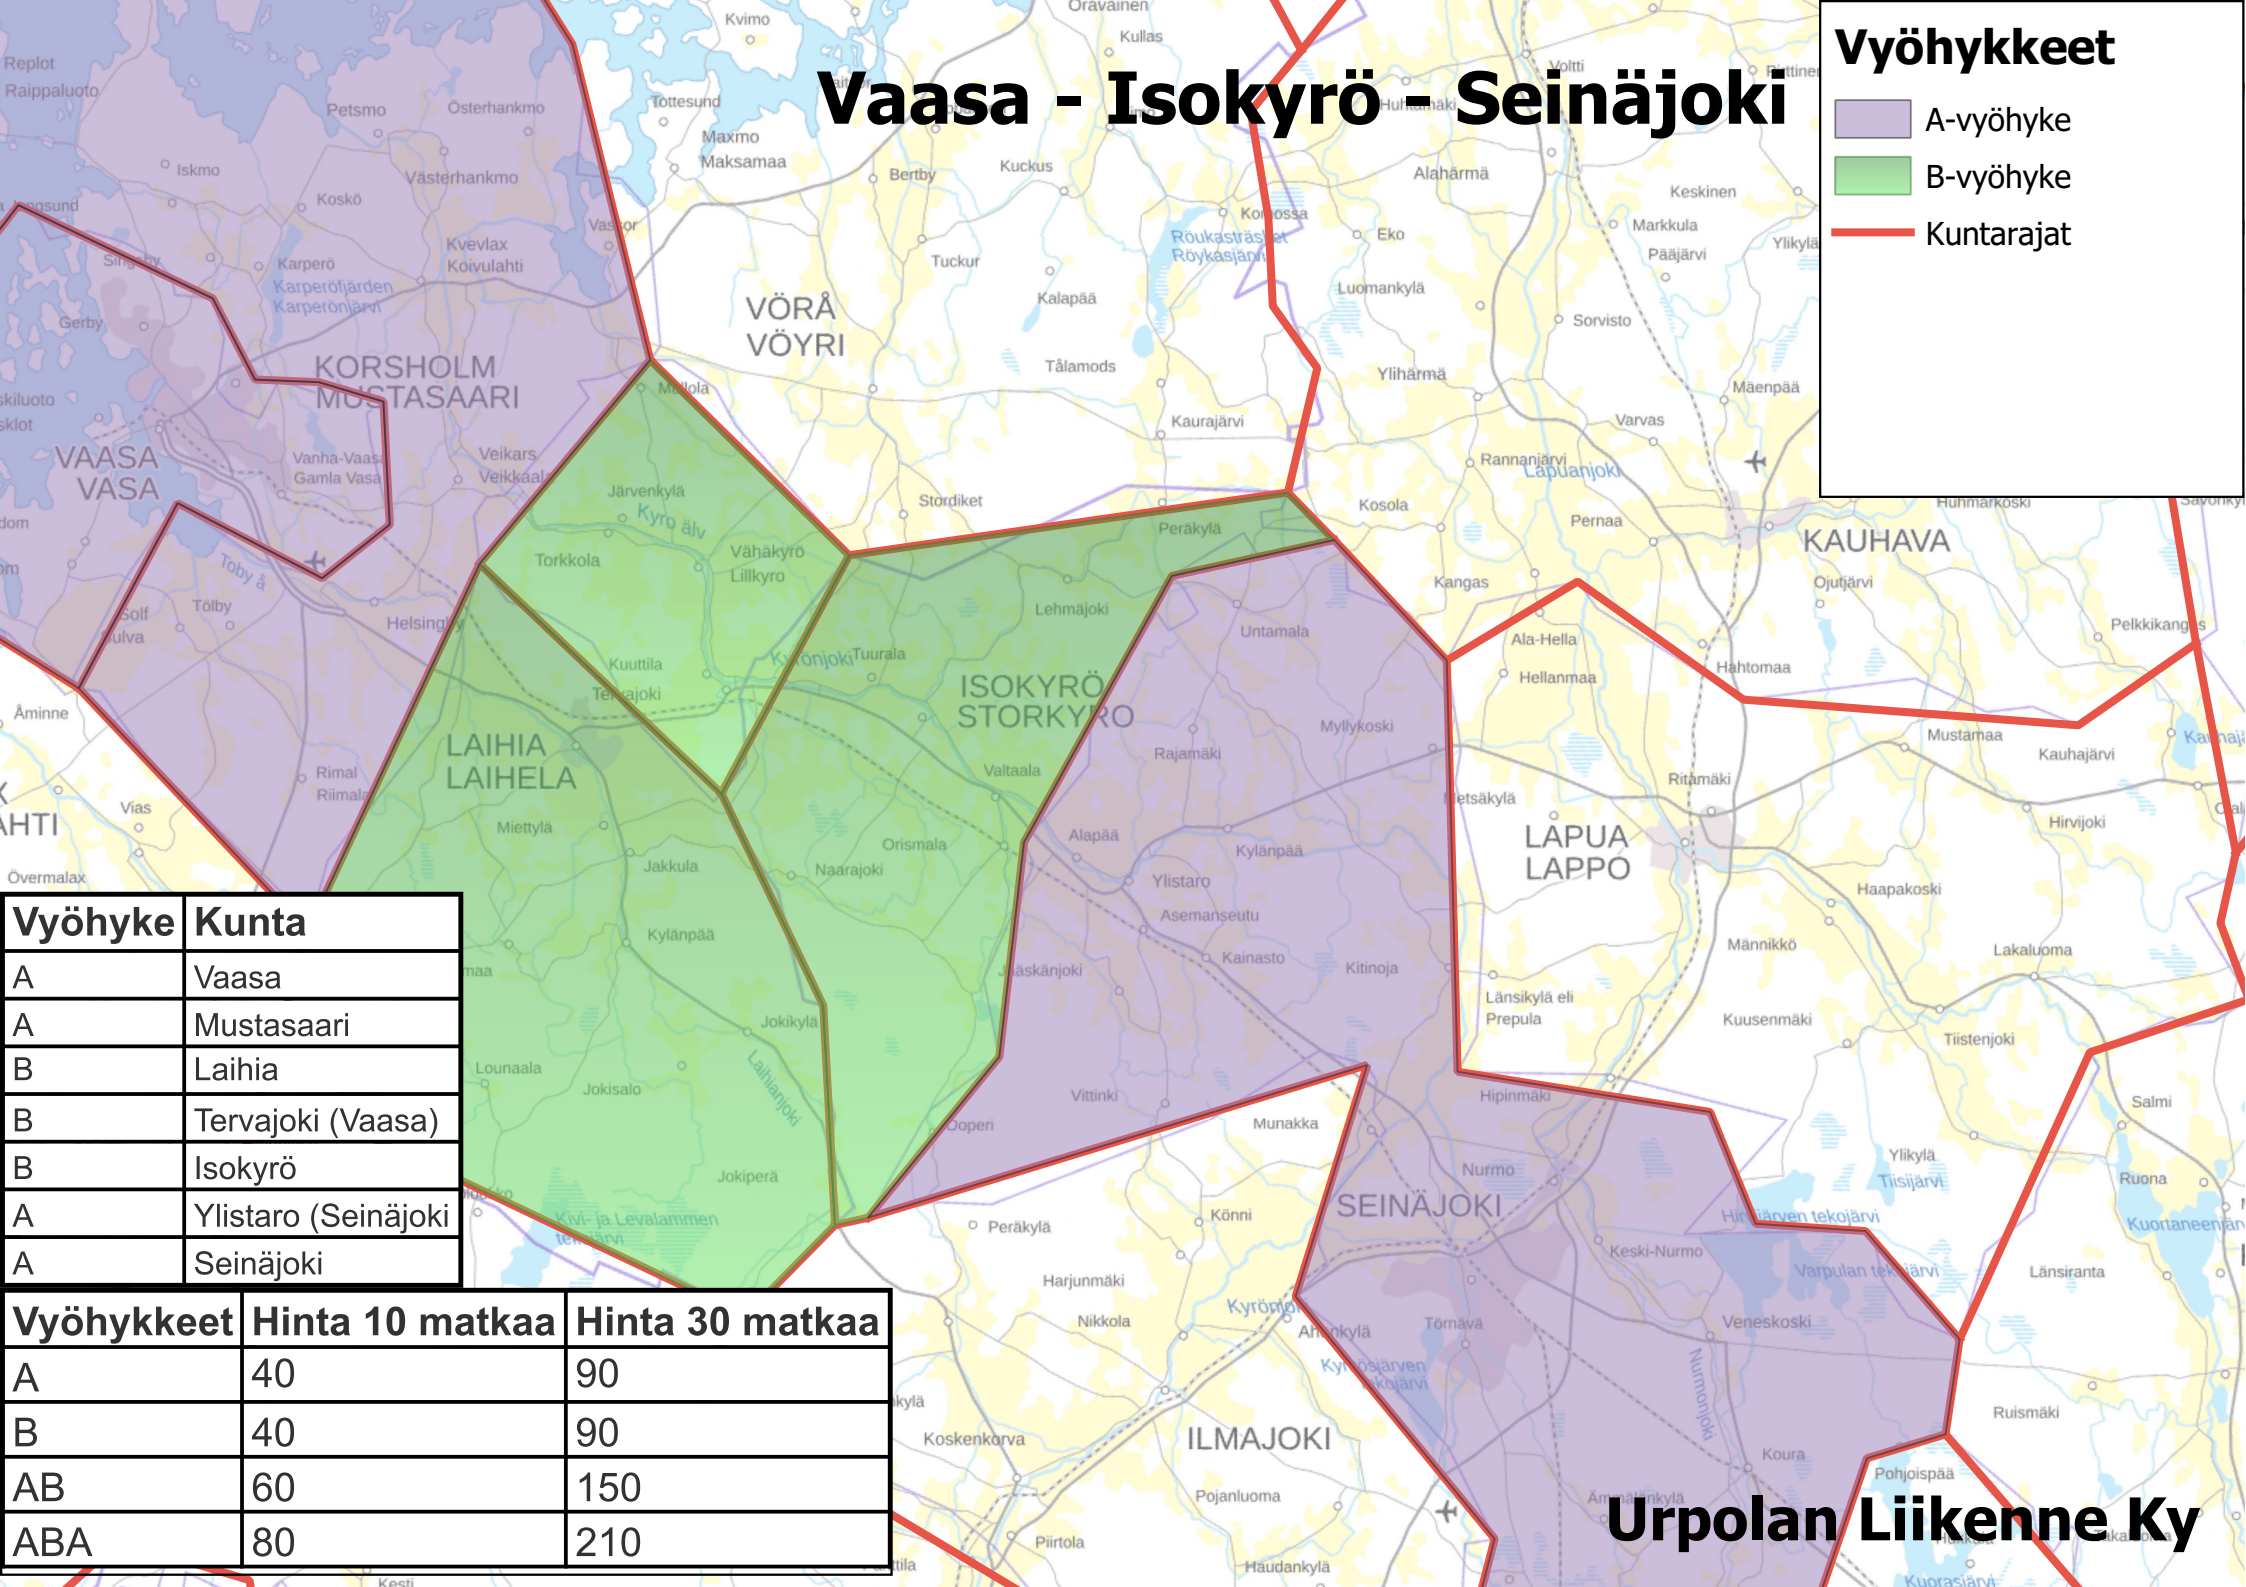

Vaasa - Isokyrö - Seinäjoki

Vyöhykkeet

- A-vyöhyke
- B-vyöhyke
- Kuntarajat

Vyöhyke	Kunta
A	Vaasa
A	Mustasaari
B	Laihia
B	Tervajoki (Vaasa)
B	Isokyrö
A	Ylistaro (Seinäjoki)
A	Seinäjoki

Vyöhykkeet	Hinta 10 matkaa	Hinta 30 matkaa
A	40	90
B	40	90
AB	60	150
ABA	80	210