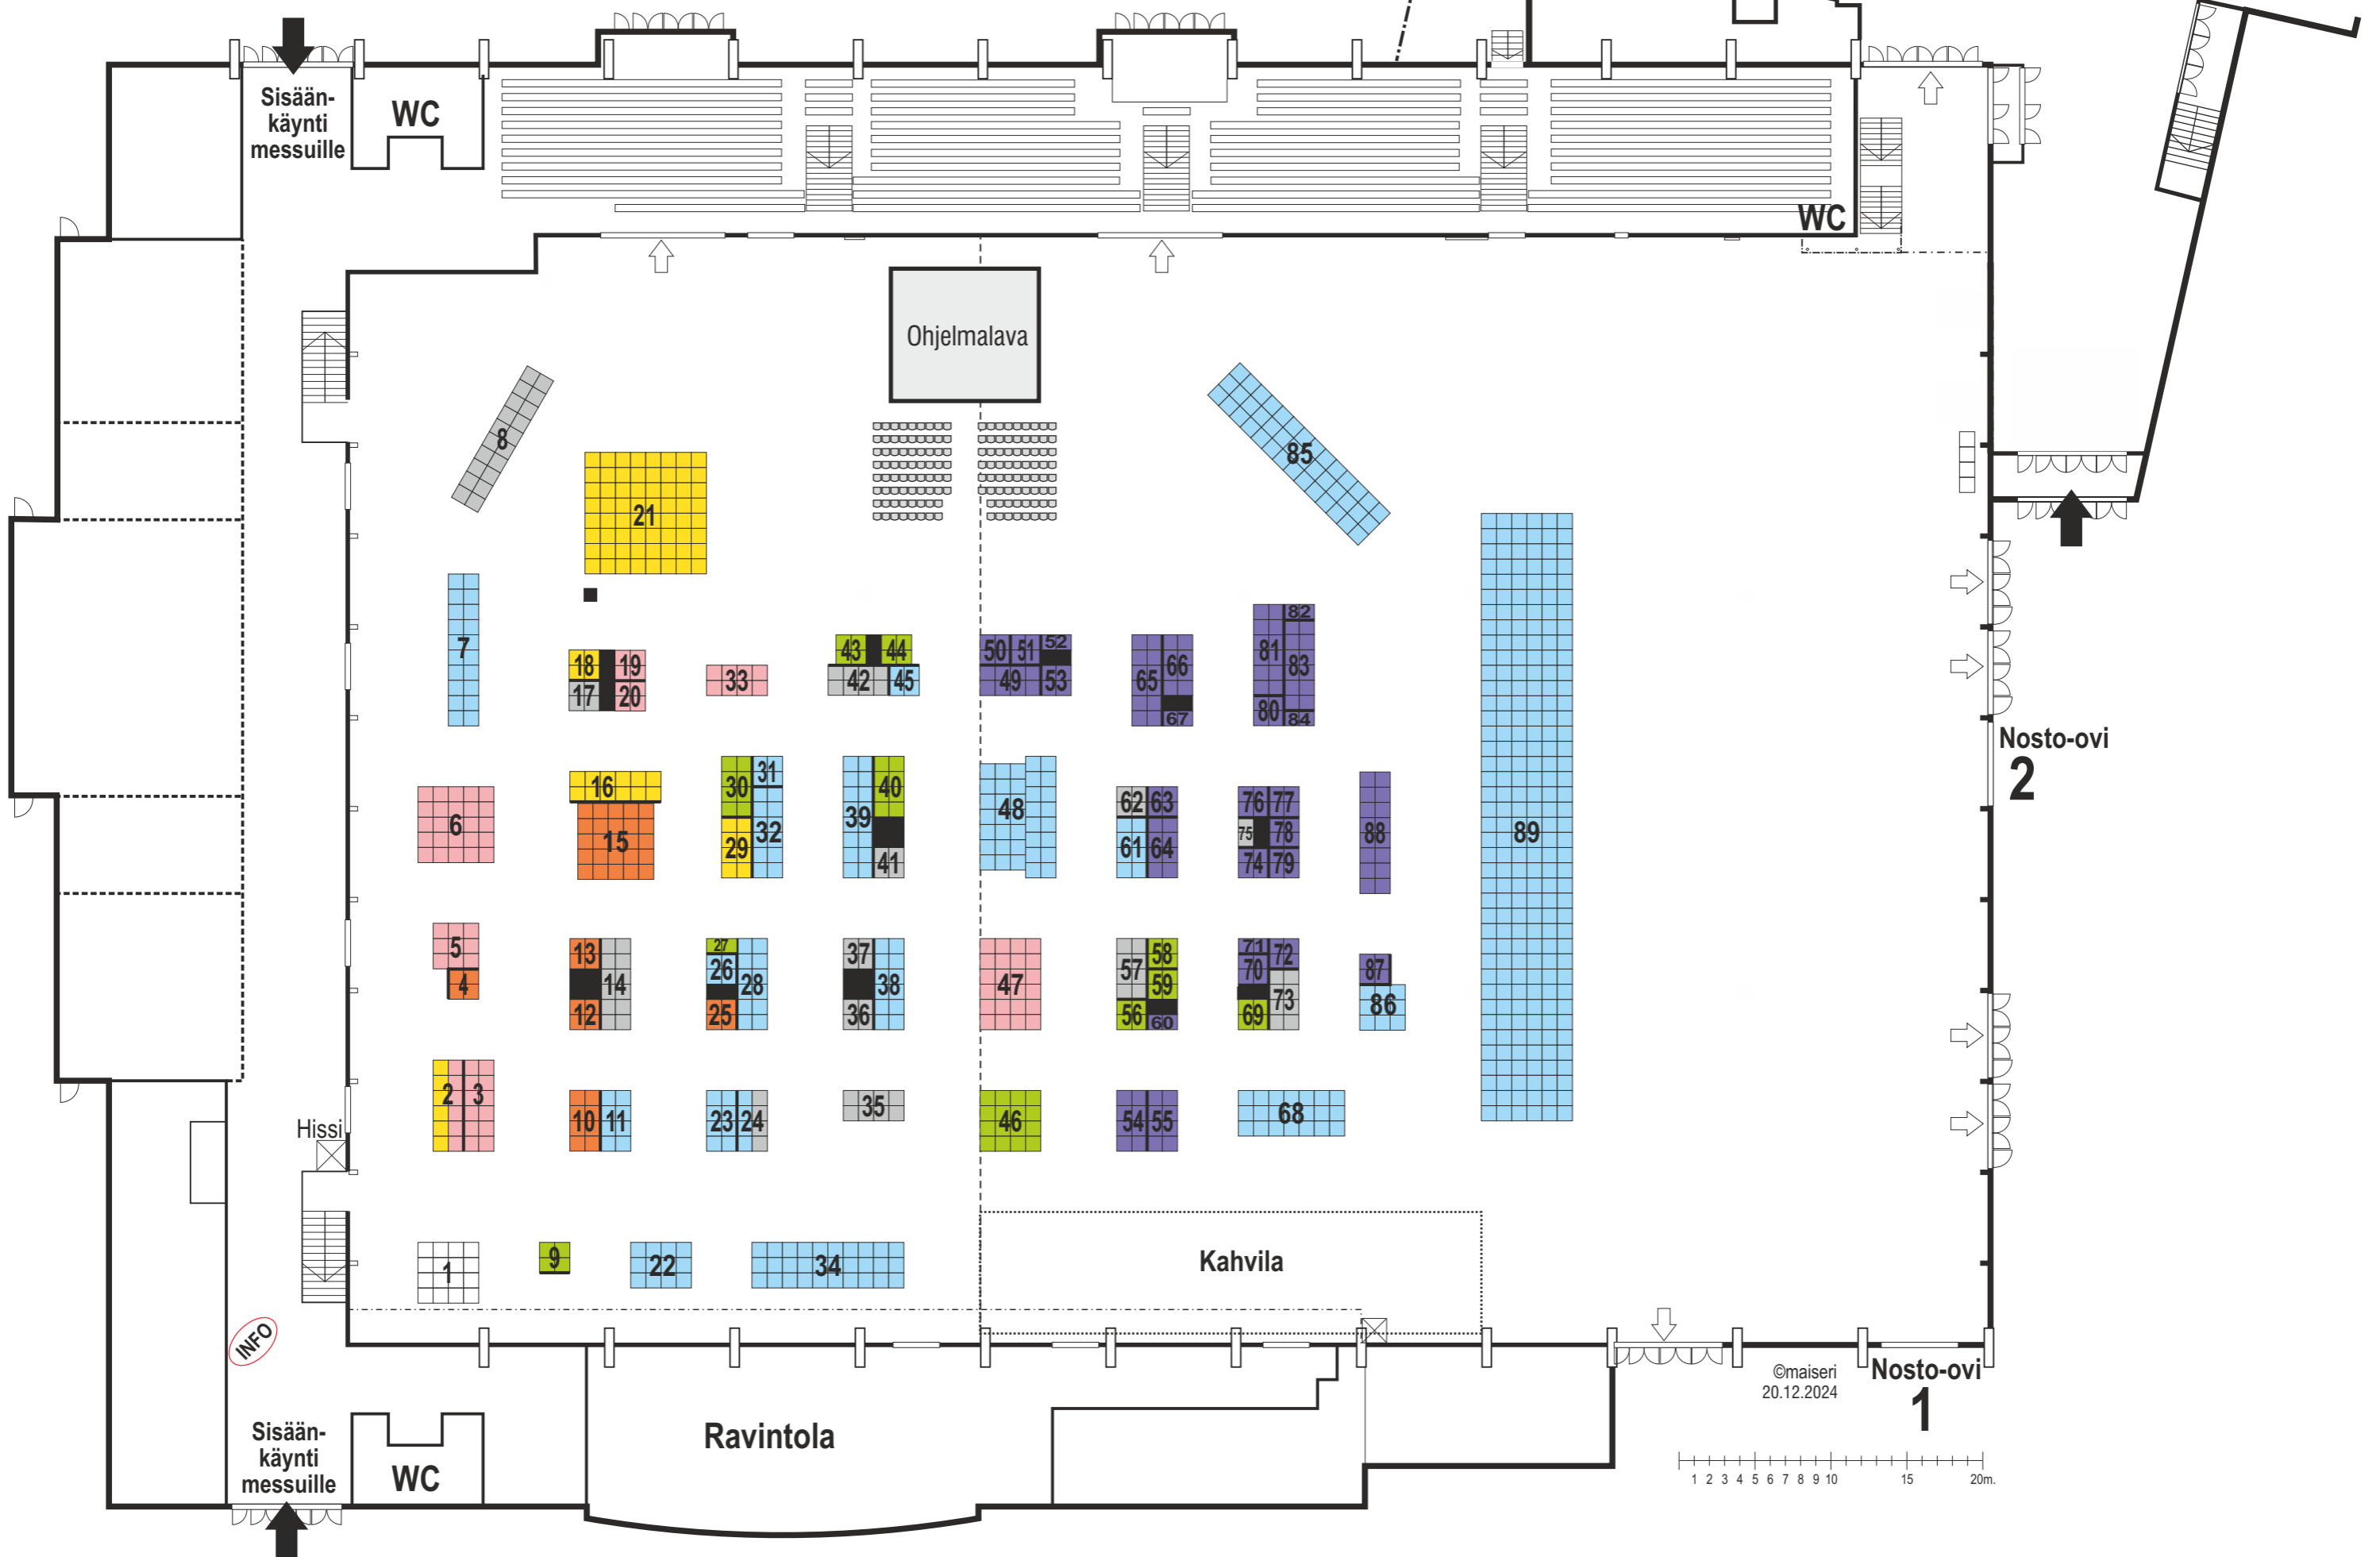

# OPINLAKEUS & MEIRÄN REKRY

15-16.1.2025 Seinäjoki Areena / A-halli

OPINLAKEUS & MEIRÄN REKRY 15-16.1.2025 Seinäjoki Arena

OSASTO NRO	NÄYTTÄILLEASETTAJA
1	Opinlakeuden ohjauspiste
2	Lapin yliopisto ja Lapin AMK
3	Centria-ammattikorkeakoulu
4	Oriveden kirjoittajalukio
5	Oulun ammattikorkeakoulu
6	SeAMK - Seinäjoen ammattikorkeakoulu
7	Vuoksi
8	Rakennusteollisuus
9	Etelä-Pohjanmaan Insinöörit ry
10	Seinäjoen lukiot
11	Suomen Yrittäjäopisto
12	SASKY koulutuskuntayhtymä
13	Kaustisen musiikkilukio
14	Etelä-Pohjanmaan Opisto
15	Laatulukiot: Lapuan lukio, Kauhavan lukio, Härmän lukio, Ilmajoen lukio, Alavuden lukio, Kyrönmaan lukio
16	Seinäjoen yliopistokeskus
17	Yrityskaupat käyntiin
18	Helsingin yliopisto, Oikeustieteellinen koulutus, Vaasa / Helsingfors universitet, Juridiska utbildningen i Vasa
19	Yrkeshögskolan Novia
20	Vaasan ammattikorkeakoulu
21	Oulun yliopisto
22	SEDU; hakijapalvelut
23	Ammattiopisto Luovi
24	STEP-koulutus
25	Rautalammin lukio
26	Milkworks
27	Keskustanuorten Etelä-Pohjanmaan piiri
28	Kuortaneen Urheilupuisto
29	Vaasan yliopisto ja avoin yliopisto
30	Etelä-Pohjanmaan hyvinvointialue
31	Järviseudun koulutuskuntayhtymä
32	SEDU; kone ja tuotantotekniikka
33	Satakunnan ammattikorkeakoulu
34	SEDU; rakentaminen
35	Lehtimäen erityiskansanopisto
36	Karstulan Evankelinen Opisto
37	Teknoliateollisuus ry
38	Vamia
39	Keski-Pohjanmaan Ammattiopisto KPEDU, luonnonvara-ala
40	studentum.fi
41	Päivölän opisto
42	KaVa-verkosto ja Eurodesk
43	Etelä-Pohjanmaan EU-tietokeskus
44	Pohjanmaan Kokoomusnuoret ry
45	SEDU; hanketoiminta/SATOA, TUTTU ja HYMY
46	Atria
47	Pohjanmaan poliisilaitos   Polamk
48	SEDU; hyvinvointiteknologia
49	Etelä-Pohjanmaan Osuuskauppa
50	PowerPark
51	KOTU-hanke, TUULI-hanke
52	Ilmajoen Sähkökoje Oy
53	Go On Seinäjoki
54	Piristeel Oy
55	Ruukki Construction Oy
56	Opintovalmennusyksikkö AAKE
57	Etelä-Pohjanmaan Leader-ryhmät
58	Live-säätiö
59	Pohjanmaan Teknoliateollisuus ry
60	Sector Alarm Oy
61	Sedu Jatkuva Oppiminen
62	Rotaryt
63	Etelä-Pohjanmaan Yrittäjät
64	JYSK Seinäjoki
65	Koja, Juustoportti ja Ejendals (yhteisosasto)
66	Seinäjoen Energia
67	Wulff Works
68	SEDU; ravintola/catering
69	Seinäjoen seurakunta
70	Suupohjan työllisyysalue
71	Kauhajoen Vanhaintuki ry
72	VEO Oy
73	SPR Länsi-Suomen piiri
74	Oiva Isännöinti
75	JCI Seinäjoki - Seinäjoen Seudun Nuorkauppakamari ry
76	Attendo Mi-Hoiva Oy
77	NYQS Oy
78	Metsä Group
79	Skaala IFN Oy
80	TyöLakeus
81	Nammo Lapua Oy
82	Etelä-Pohjanmaan Uusyrittäjäkeskus ry Neuvoa-antava
83	Uudenmaan ELY-keskus (ei esille organisaationa vaan tilaa osaston muille toimijoille)
84	Stora Enso Packaging Oy
85	SEDU; liiketoiminta
86	SEDU; Ähtärin kampus
87	Täsmätiimi
88	Kuntayhtymä Kymppi
89	SEDU; maatalous, maanrakennus, logistiikka, metsä