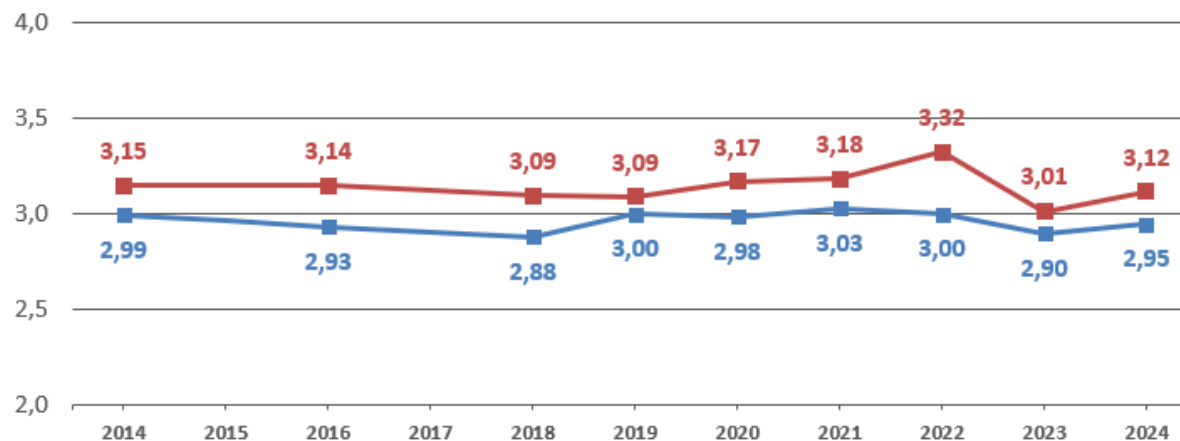

Maanteiden tila ja kunto kokonaisuudessaan kesäkaudella

Yksityishenkilöt

- Koko maa
- Kaakkois-Suomen ELY

Raskas liikenne

- Koko maa
- Kaakkois-Suomen ELY

2015 ja 2017 ei mitattu kesän tienkäyttäjätyytyväisyyttä

Asteikko:
 1 = Erittäin tyytymätön
 5 = Erittäin tyytyväinen