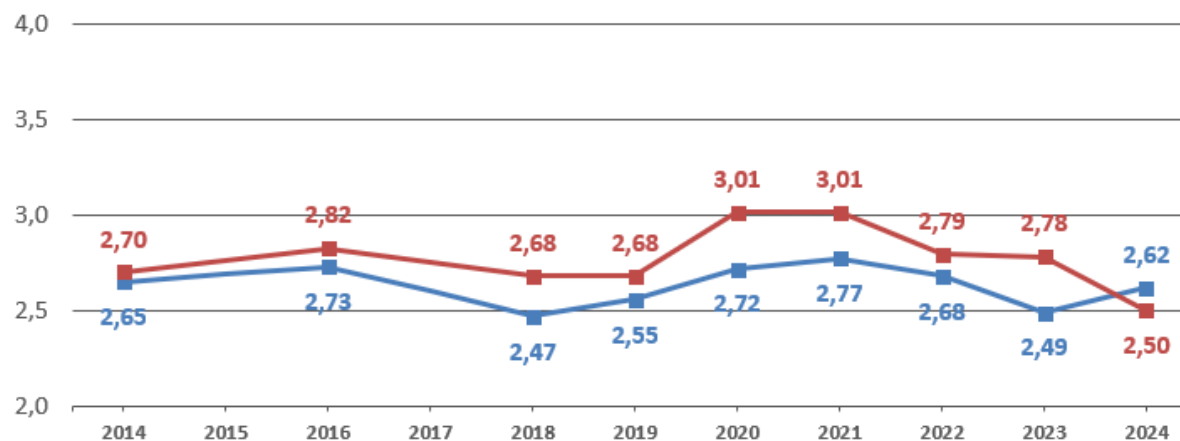

Maanteiden tila ja kunto kokonaisuudessaan kesäkaudella

Yksityishenkilöt

- Koko maa
- Kaakkois-Suomen ELY

Raskas liikenne

- Koko maa
- Kaakkois-Suomen ELY

2015 ja 2017 ei mitattu kesän tienkäyttäjätyytyväisyyttä

Asteikko:
 1 = Erittäin tyytymätön
 5 = Erittäin tyytyväinen