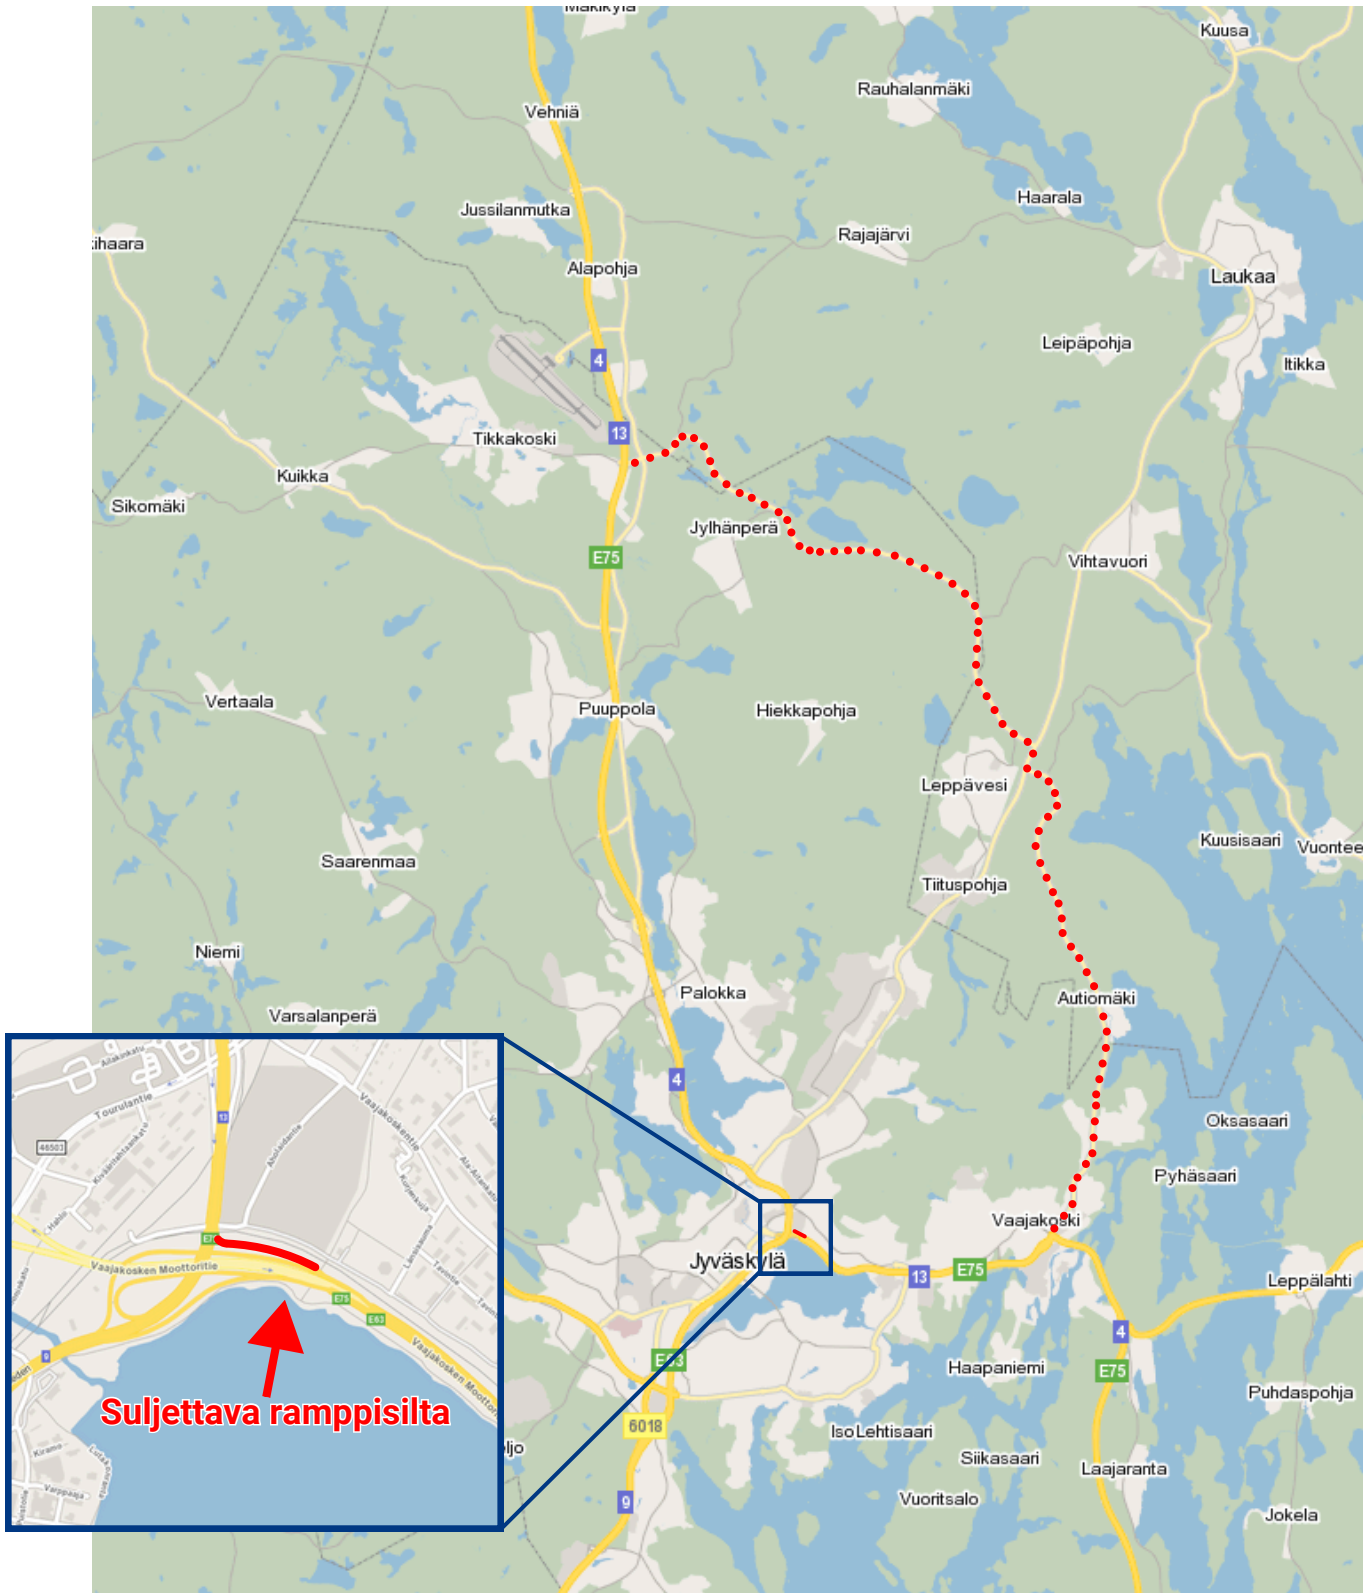

Aholaidan ramppisillan sulku

12.8.2024 klo 7 - 19.8.2024 klo 21

Kiertoreitit 1-3

Kiertoreitti 1: Mt 638 Vaajakoskelta Leppäveden kautta Tikkakoskelle.

Kiertoreitti 2: Vaajakosken moottoritieltä Akkalan rampista Vaajakoskentielle ja edelleen Tourulan eritasoliittymään

Kiertoreitti 3: Vaajakosken moottoritieltä Tourulan Nesteen kulmalle ja edelleen Tourulan eritasoliittymään