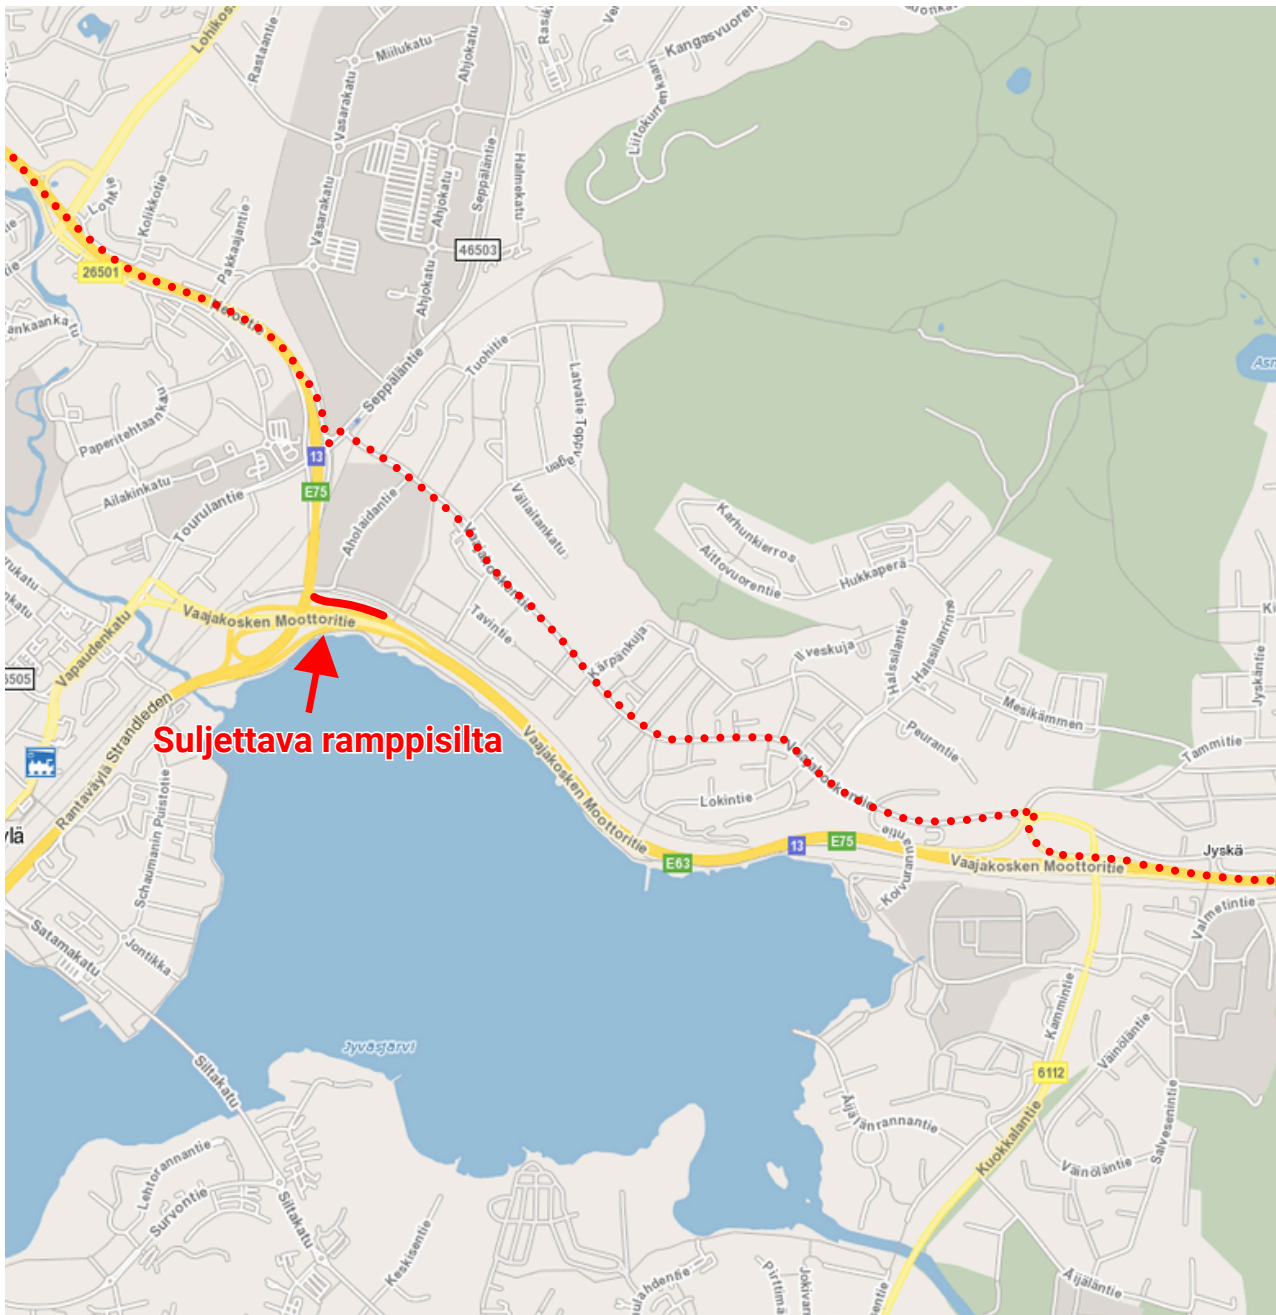

Aholaidan ramppisillan sulku

12.8.2024 klo 7 - 19.8.2024 klo 21

Kiertoreitit 1-3

Kiertoreitti 1: Mt 638 Vaajakoskelta Leppäveden kautta Tikkakoskelle.

Kiertoreitti 2: Vaajakosken moottoritieltä Akkalan rampista Vaajakoskentielle ja edelleen Tourulan eritasoliittymään

Kiertoreitti 3: Vaajakosken moottoritieltä Tourulan Nesteen kulmalle ja edelleen Tourulan eritasoliittymään