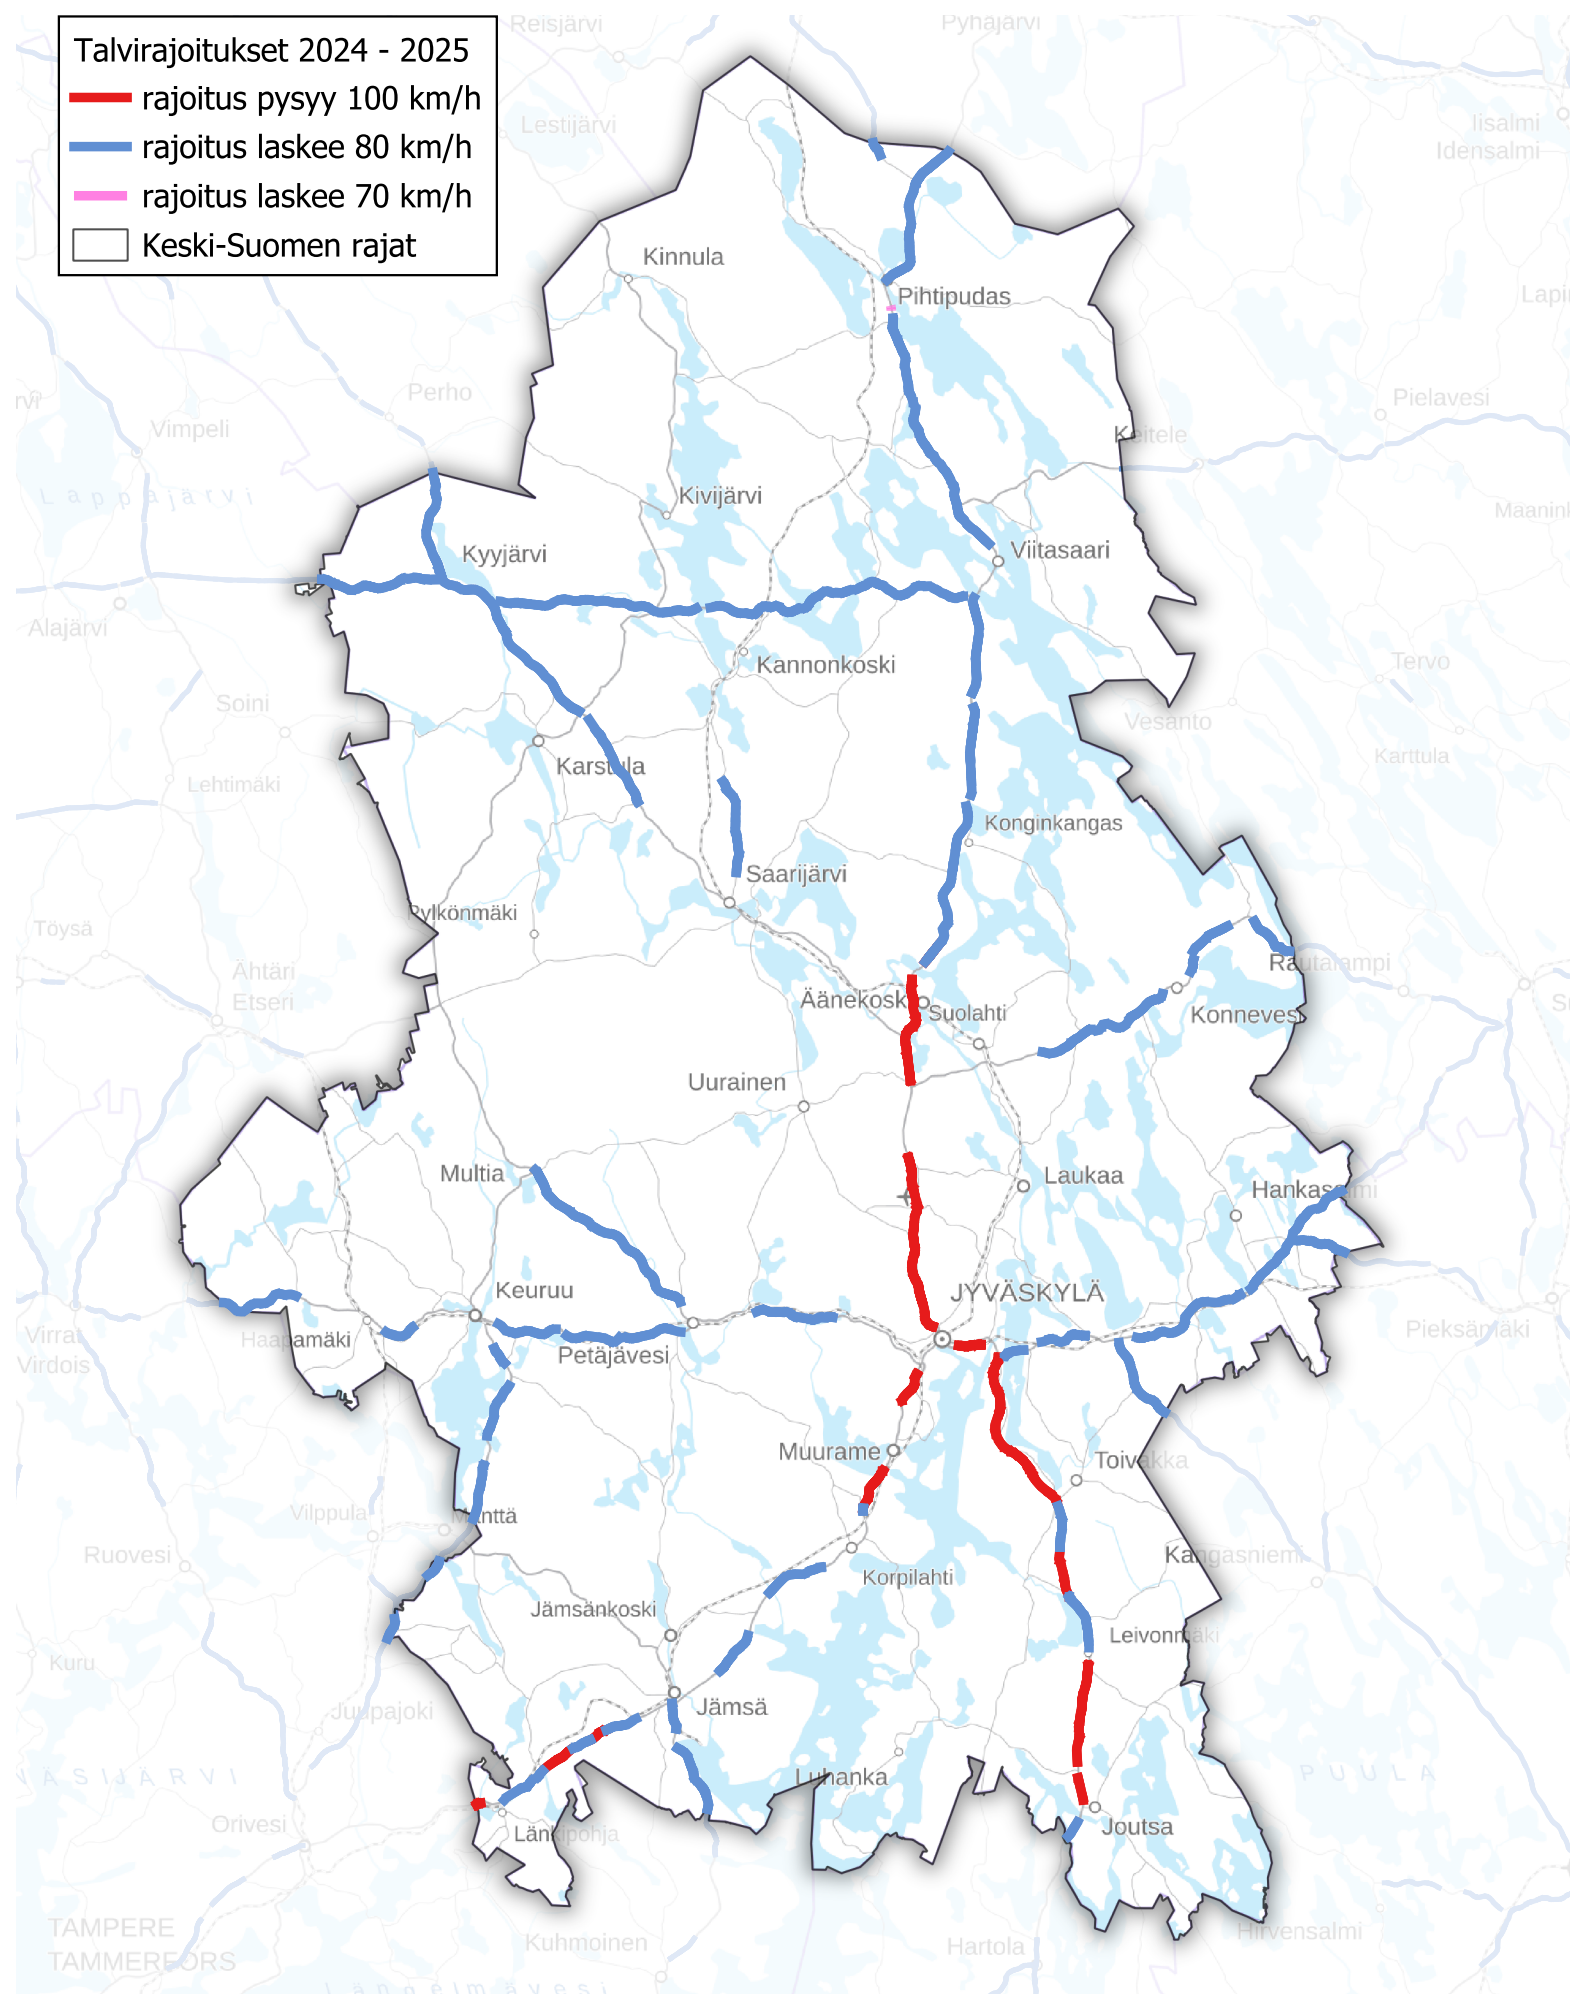

Talvirajoitukset 2024 - 2025

- rajoitus pysyy 100 km/h
- rajoitus laskee 80 km/h
- rajoitus laskee 70 km/h
- Keski-Suomen rajat

Lähde: MML, Taustakartta
Lähde: Väylävirasto, nopeusrajoituspäätökset
22.10.2024