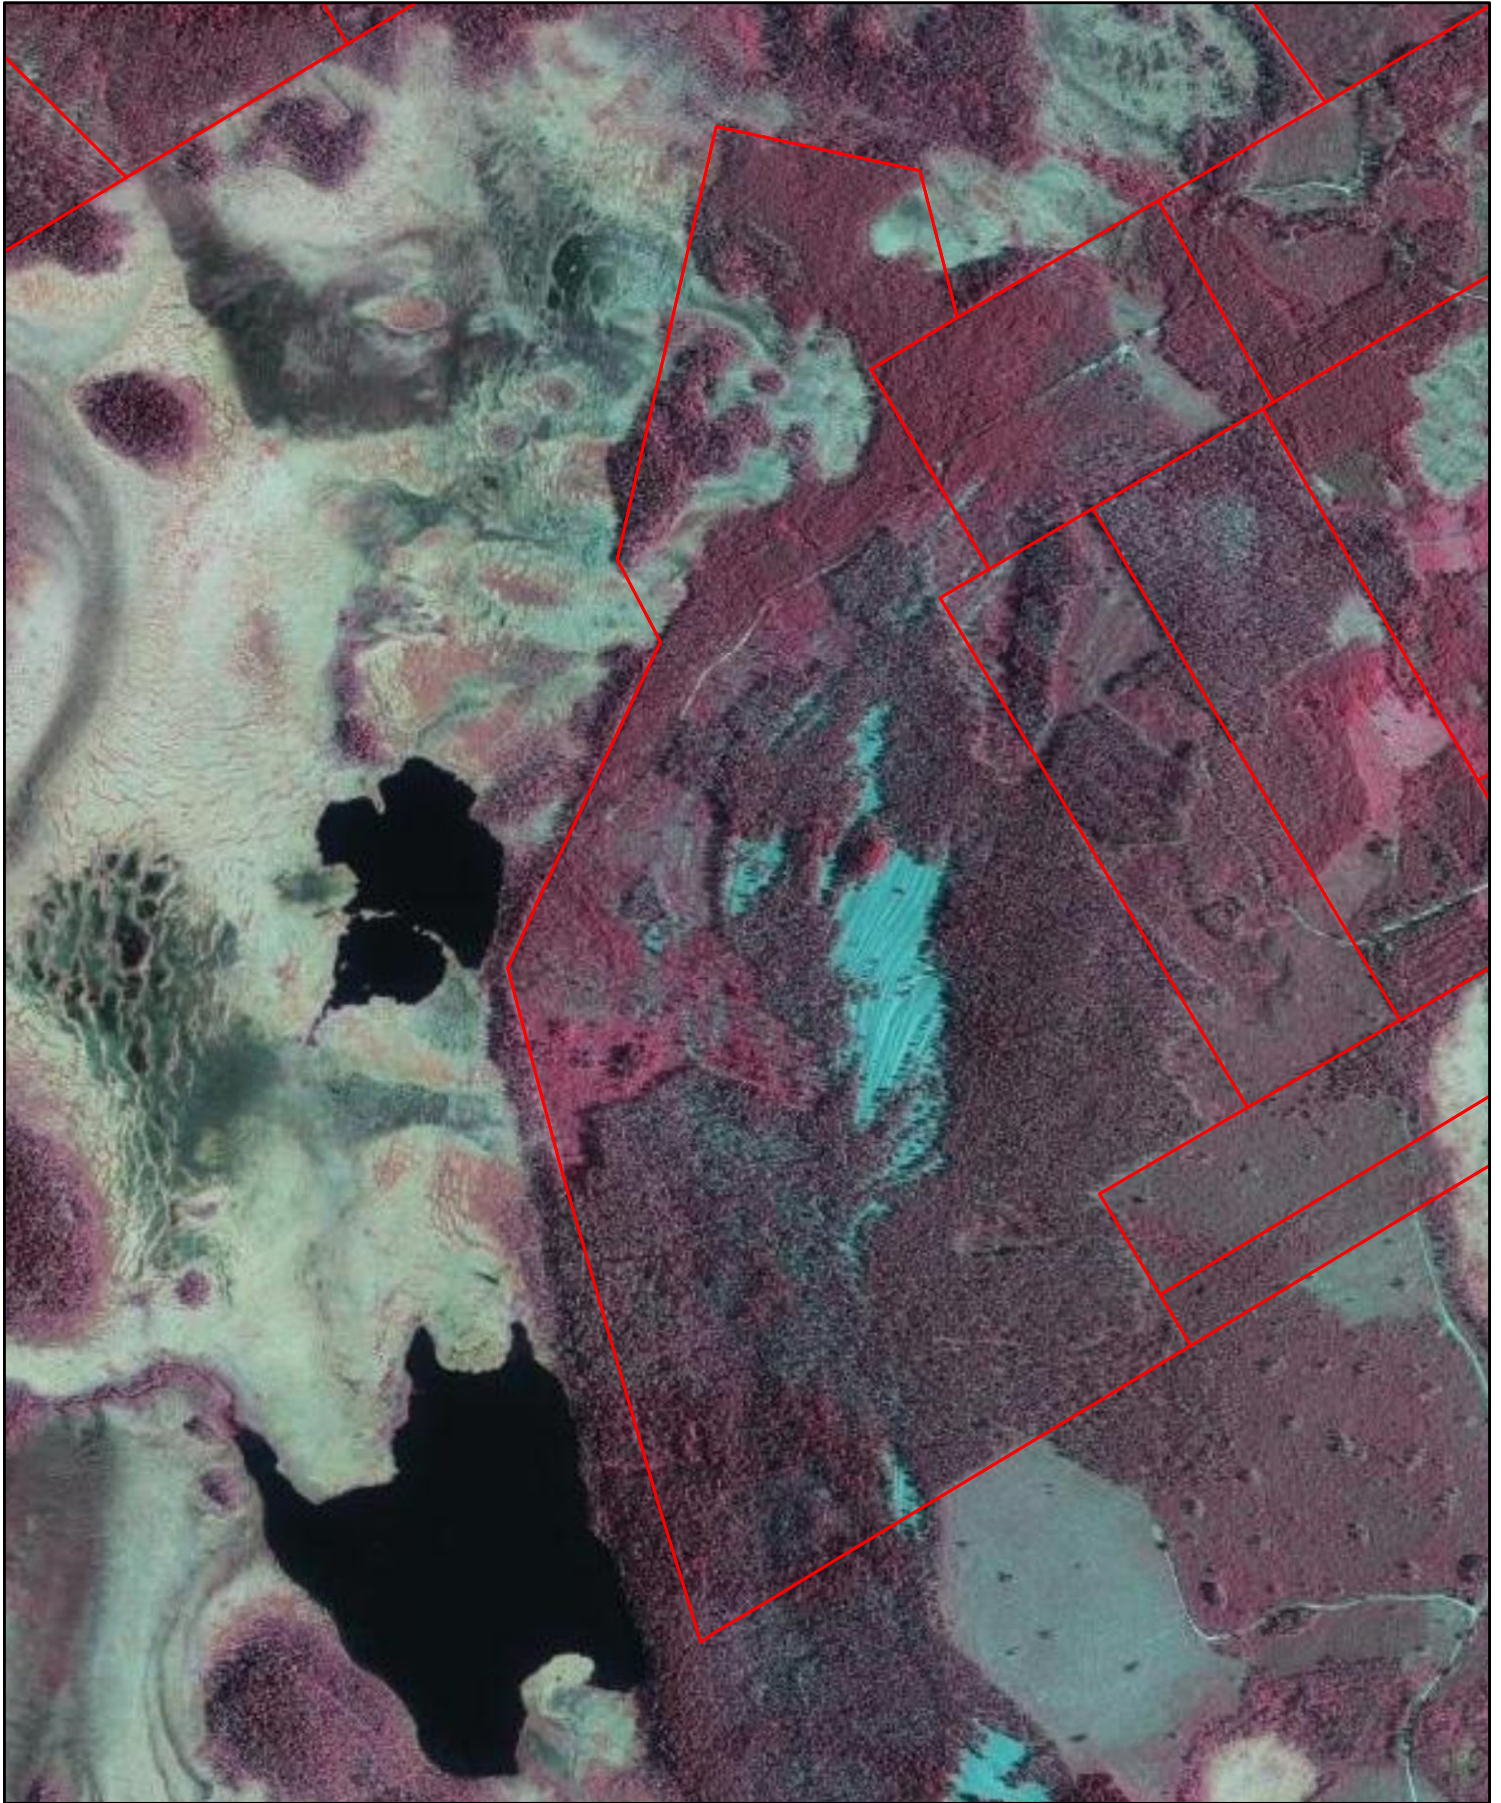

Ohtavaara

Ortokuva (vääräväri) (MML/WMTS)
Lähde: Maanmittauslaitos

0 0,15 0,3 0,6 0,9 1,2
Kilometriä

 Kiinteistöalueet 2023 (MML)

Koordinaattijärjestelmä: EUREF FIN TM35FIN

/ 15.4.2024