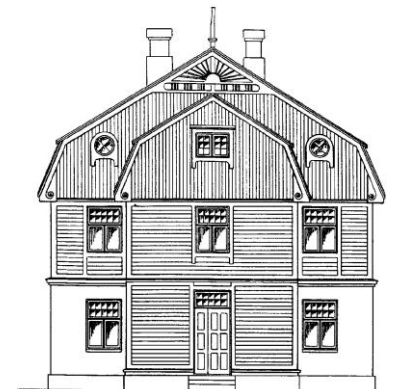

Varsinaissuomalaisen maaseudun rakennusperintö

Rakennusmestari
Onni Tourun jäljillä

LEADER

Varsin Hyvä

Euroopan unionin
osarahoittama

Marttila, Kauppi. Kuva: Kansallisarkisto Turku, Onni Tourun kokoelma

Antti Julan yksityiskokoelma

Siivokuvan edestä

Yhteensä
2265
rakennusta

Kuva edestä katsottuna.

Kuvapöytä

1230
maatalouden
tuotanto-
rakennusta

104
muuta
rakennusta

Kuva edestä katsottuna.

894
asuin-
rakennusta