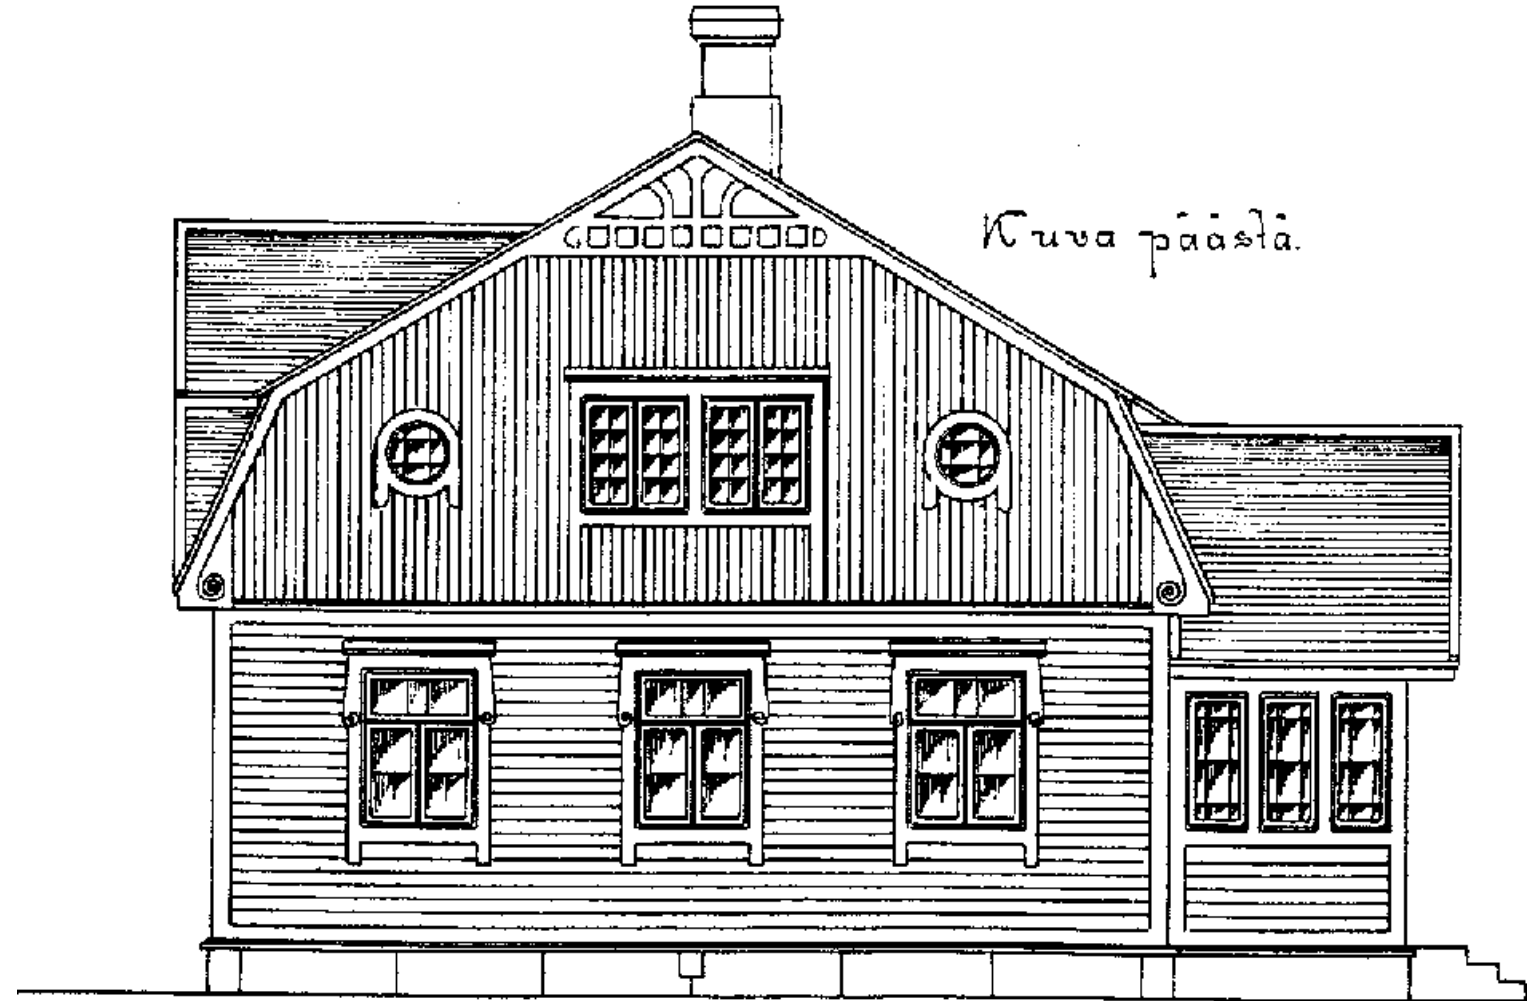

Varsinaissuomalaisen maaseudun rakennusperintö

Rakennusmestari
Onni Tourun jäljillä

LEADER

Varsin Hyvä

Euroopan unionin
osarahoittama

Marttila, Kauppi. Kuva: Kansallisarkisto Turku, Onni Tourun kokoelma

Antti Julan yksityiskokoelma

Siivokuvan edestä

Yhteensä
2265
rakennusta

Kuva edestä katsottuna.

Kuvapöytä

1230
maatalouden
tuotanto-
rakennusta

104
muuta
rakennusta

Kuva edestä katsottuna.

894
asuin-
rakennusta