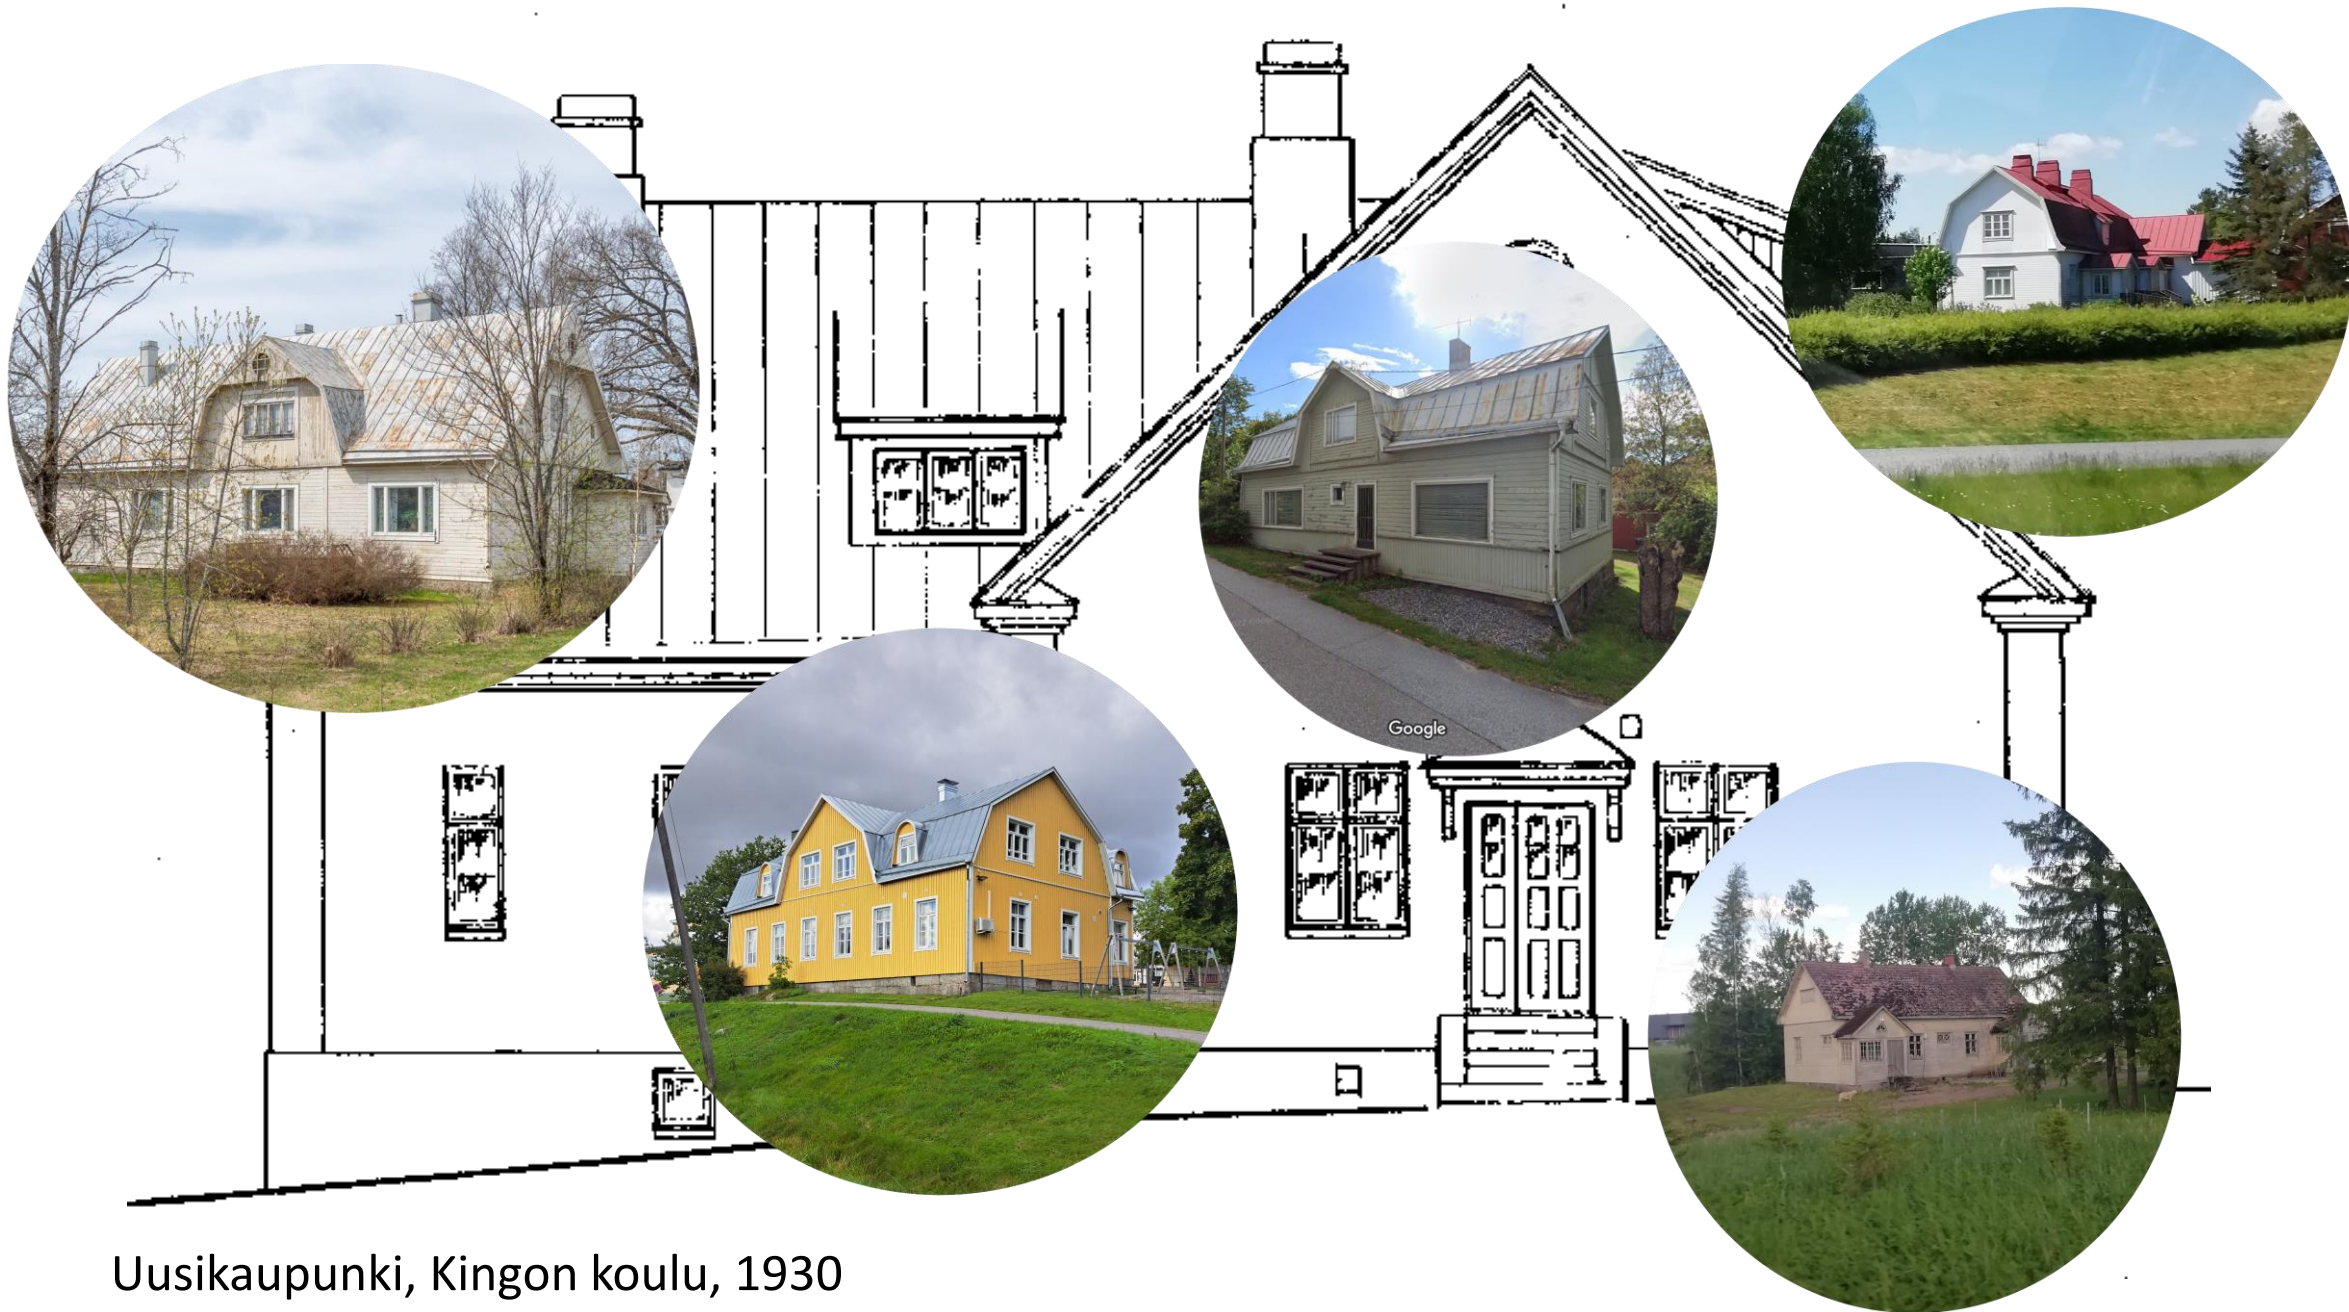

Varsinaissuomalaisen maaseudun rakennusperintö

Rakennusmestari
Onni Tourun jäljillä

LEADER

Varsin Hyvä

Euroopan unionin
osarahoittama

Marttila, Kauppi. Kuva: Kansallisarkisto Turku, Onni Tourun kokoelma

Antti Julan yksityiskokoelma

Siivokuvan edestä

Yhteensä
2265
rakennusta

Kuva edestä katsottuna.

Kuvapöytä

1230
maatalouden
tuotanto-
rakennusta

104
muuta
rakennusta

Kuva edestä katsottuna.

894
asuin-
rakennusta

Kuvatakapuolta katsottuna.

Kuva etupuolelta katsottuna.

Uusikaupunki, Kingon koulu, 1930

Yksityiskokoelma

Kiitos!

<https://www.onnitouru.fi/>

Ulla Clerc

ulla.clerc@gmail.com