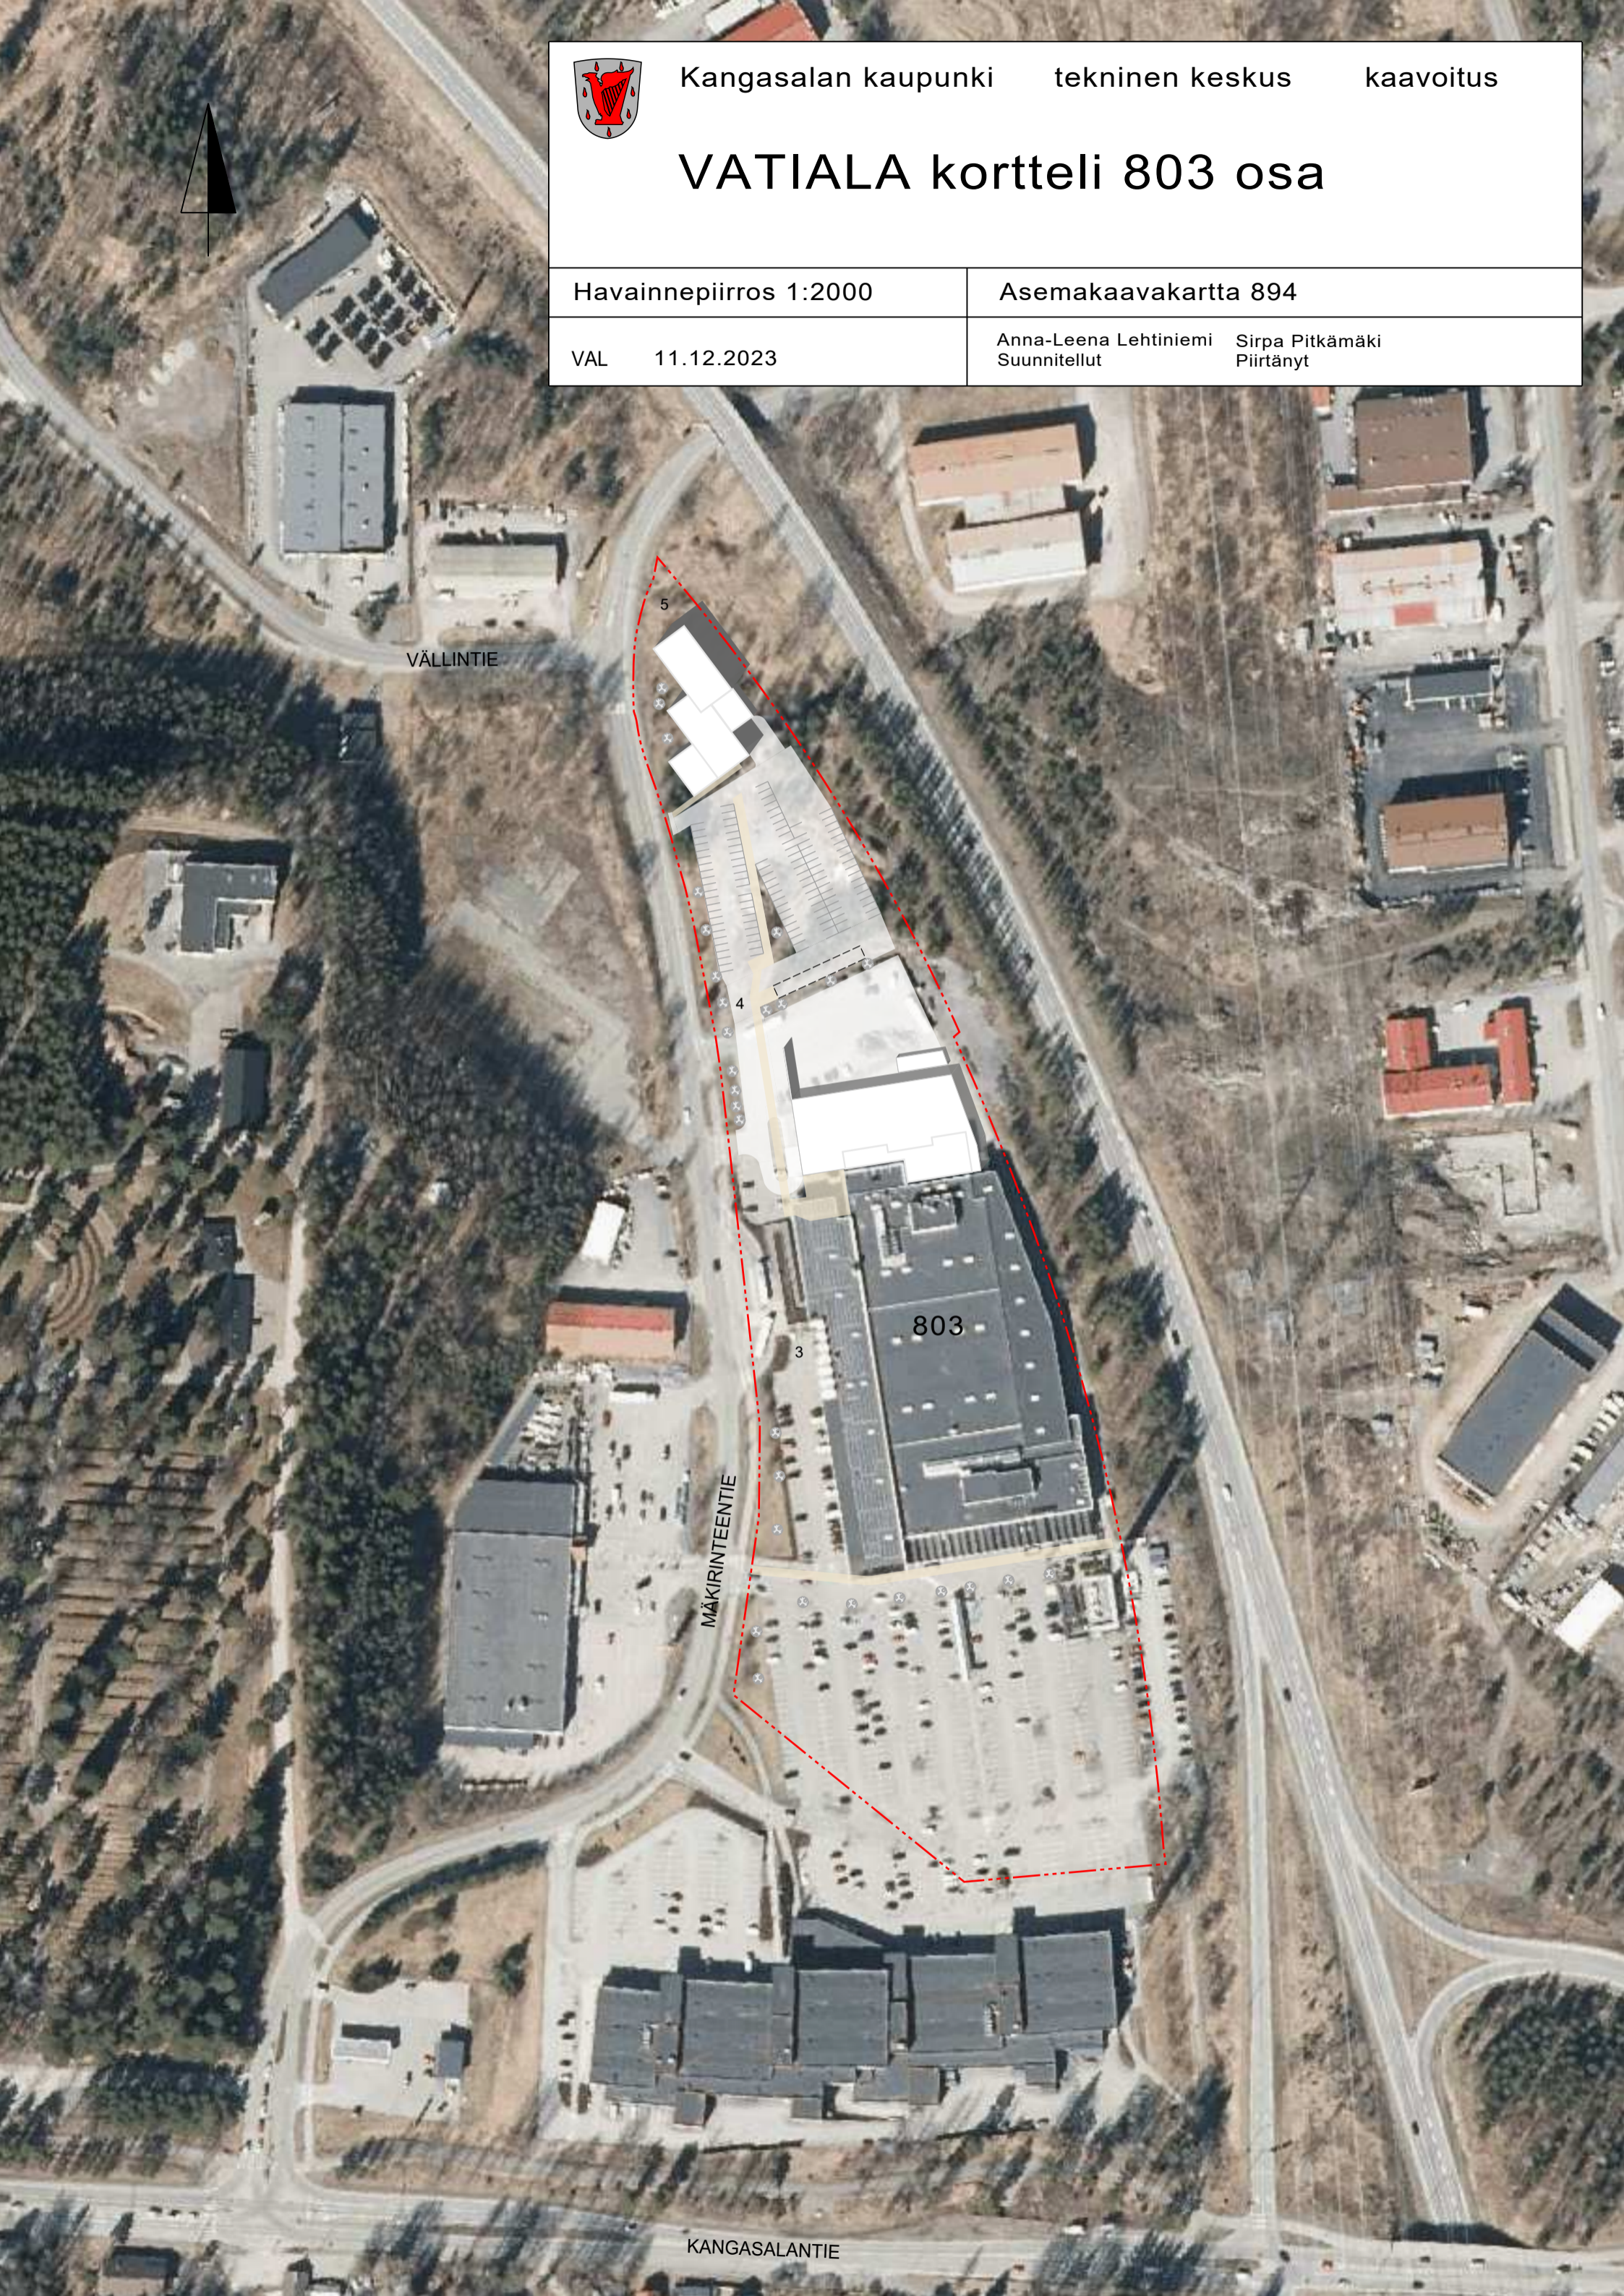

Kangasalan kaupunki

tekninen keskus

kaavoitus

# VATIALA kortteli 803 osa

Havainnepiirros 1:2000

Asemakaavakartta 894

VAL 11.12.2023

Anna-Leena Lehtiniemi Suunnitellut  
Sirpa Pitkämäki Piirtänyt

VÄLLINTIE

5

4