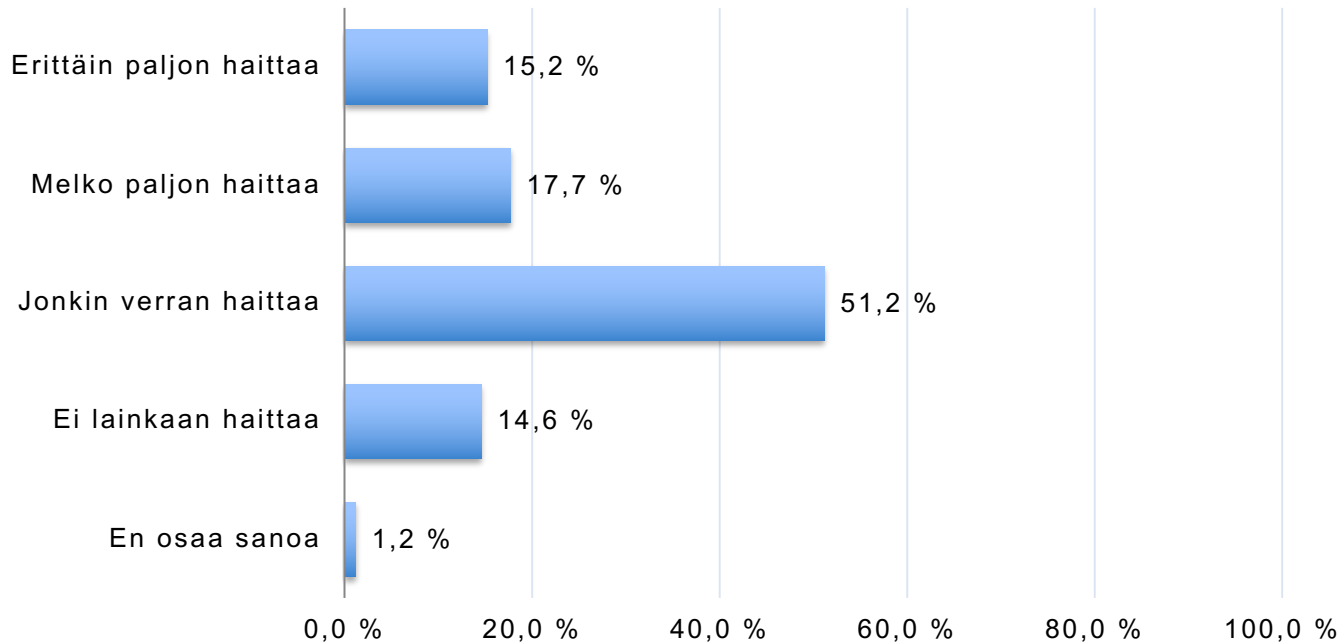

PERHEYRITYSTEN LIITTO

PULSSI-kysely 12. -18.3.2024

18.3.2024

Poliittisia työtaisteluja on järjestetty ympäri Suomea syksystä asti. Kuinka paljon lakoista ja ulosmarsseista on aiheutunut yritystoiminnallenne haittaa?

Perheyritysten liitto

Miten arvioit poliittisten lakkojen vaikutuksia yrityksenne toimintaan? (1= erittäin vähäinen, 5= erittäin merkittävä)

Perheyritysten liitto