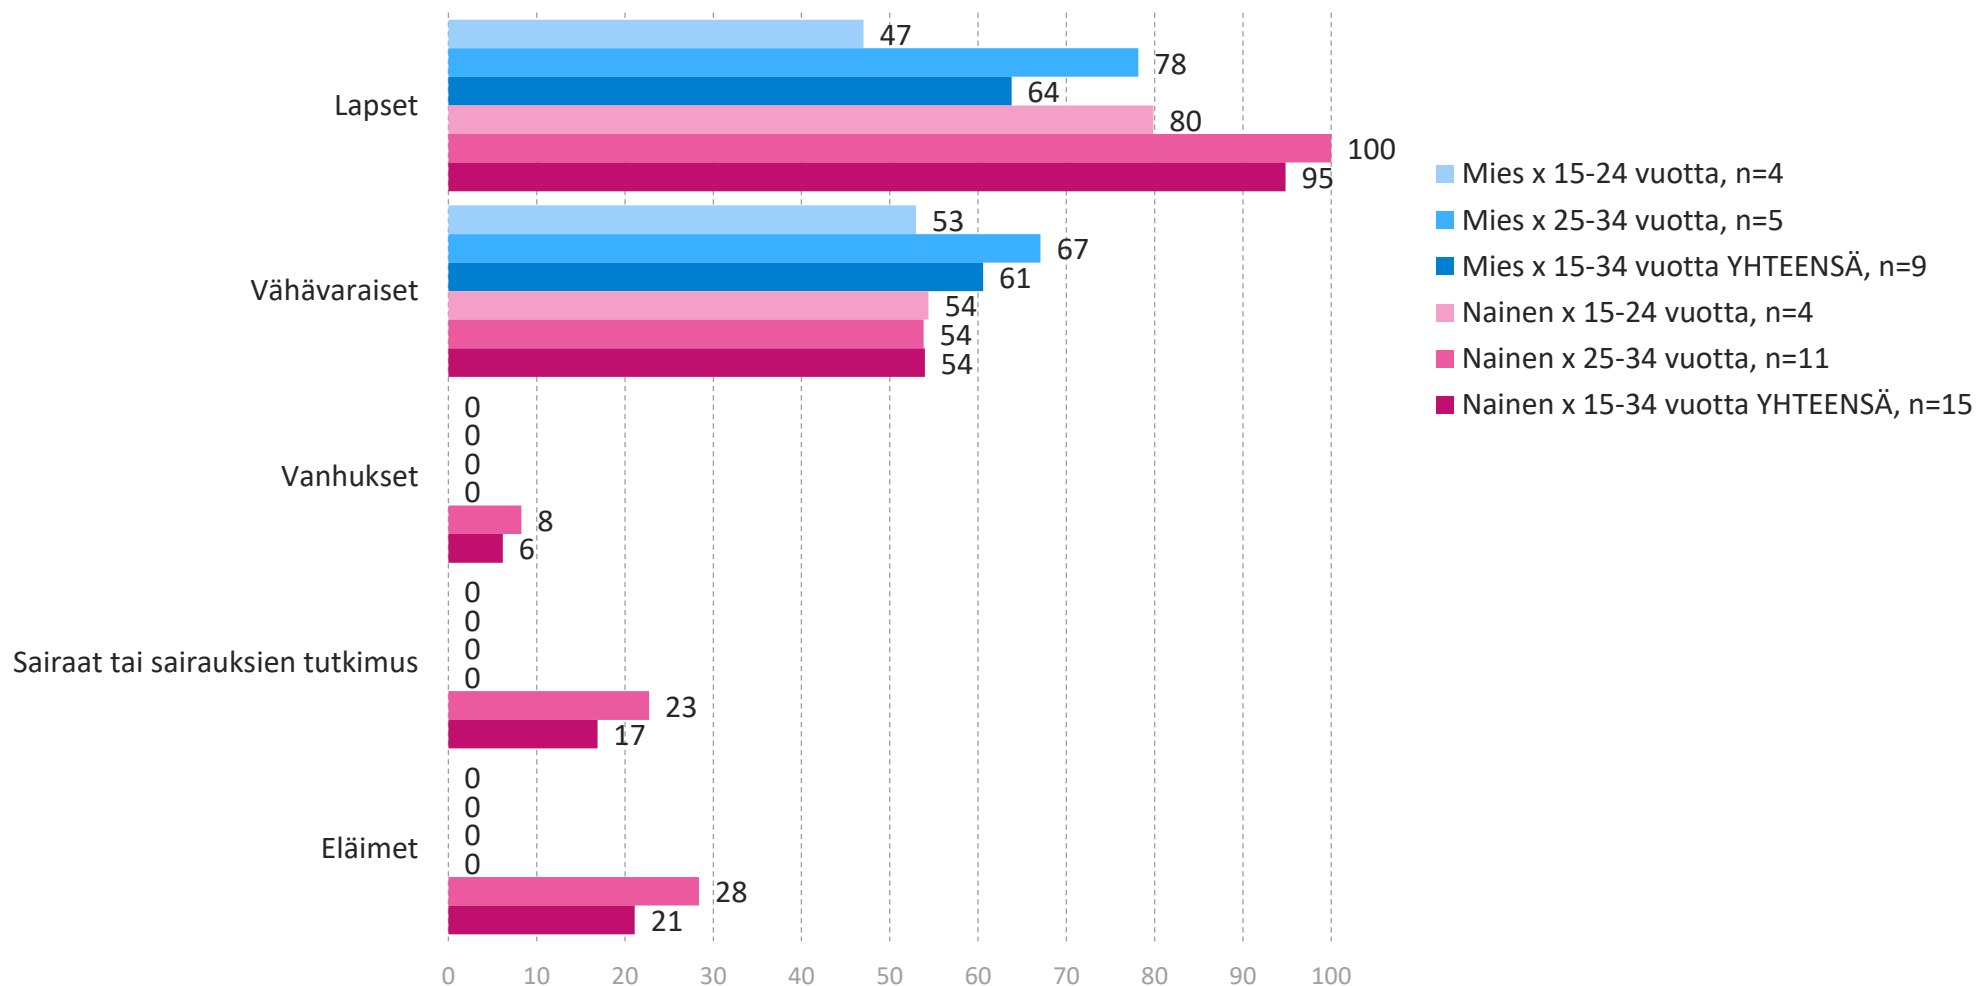

Jos lahjoitat joulukeräykseen, kohteesi on yleensä...

	Kaikki, n=503	SUKUPUOLI		IKÄ					
		Mies, n=209	Nainen, n=294	15-24 vuotta, n=18*	25-34 vuotta, n=60	35-49 vuotta, n=140	50-64 vuotta, n=121	65-79 vuotta, n=118	80+ vuotta, n=46
Lapset	67	58	74	58	82	75	65	56	60
Vähävaraiset	53	54	51	49	56	55	58	49	35
Vanhukset	22	19	24	6	11	21	23	25	43
Sairaat tai sairauksien tutkimus	19	18	20	5	15	11	17	30	39
Eläimet	13	8	16	3	22	13	15	8	13
Ei mikään näistä	3	3	4	-	4	2	2	5	6
Ei osaa sanoa	3	5	3	-	1	0	6	5	10

Luvun väri osoittaa, onko ero tilastollisesti suurempi (sininen) vai pienempi (punainen). Tulostuksessa on käytetty t-testiä, joka testaa kunkin taustamuuttujan kohdalla poikkeako tulos muista vastaajista enemmän kuin mitä satunnaisvaihtelun osuus on 95 %:n luottamustasolla.

Jos lahjoitat joulukeräyksiin, kohteesi on yleensä...

n=lahjoittaa keräyksiin ja käy kirkossa jouluna