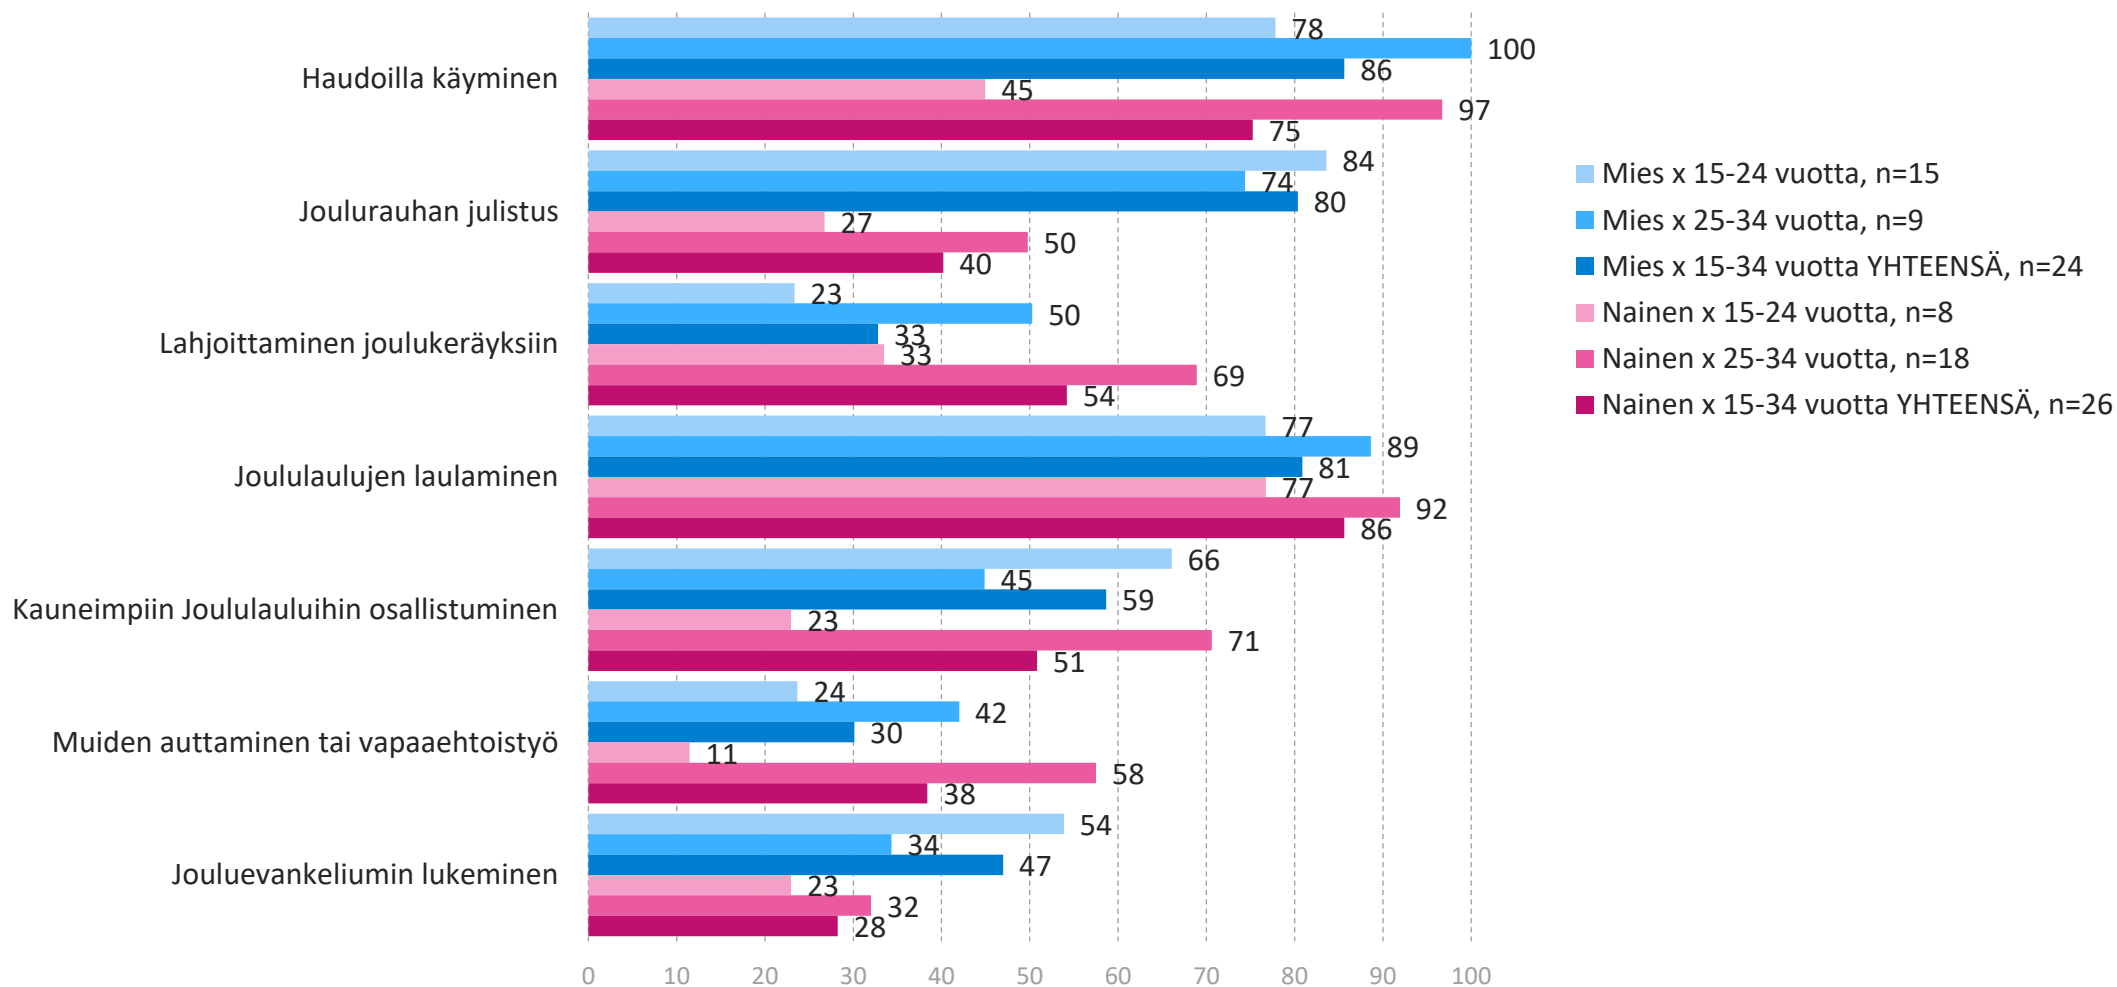

Mitkä asiat kuuluvat jouluperinteisiin?

	SUKUPUOLI			IKÄ					
	Kaikki, n=1001	Mies, n=512	Nainen, n=489	15-24 vuotta, n=78	25-34 vuotta, n=151	35-49 vuotta, n=246	50-64 vuotta, n=237	65-79 vuotta, n=207	80+ vuotta, n=82
Hautoilla käyminen	69	73	65	66	65	70	72	70	68
Joulurauhan julistus	52	49	54	38	35	49	55	68	66
Lahjoittaminen joulukeräykseen	50	41	58	20	46	57	53	58	54
Joululaulujen laulaminen	42	34	50	49	45	51	35	36	34
Kauneimpiin Joululauluihin osallistuminen	32	25	39	21	24	36	31	40	33
Muiden auttaminen tai vapaaehtoistyö	30	28	33	13	28	35	28	38	34
Kirkossa käyminen	25	24	27	30	22	22	22	30	34
Jouluevangeliumin lukeminen	15	15	16	20	14	15	12	16	17
Ei mikään näistä	8	10	6	6	14	7	8	5	4
Ei osaa sanoa	0	0	-	-	-	-	-	1	-

Luvun väri osoittaa, onko ero tilastollisesti suurempi (sininen) vai pienempi (punainen). Tulostuksessa on käytetty t-testiä, joka testaa kunkin taustamuuttujan kohdalla poikkeako tulos muista vastaajista enemmän kuin mitä satunnaisvaihtelun osuus on 95 %:n luottamustasolla.

Mitkä asiat kuuluvat jouluperinteisiisi?

n=käy kirkossa jouluna