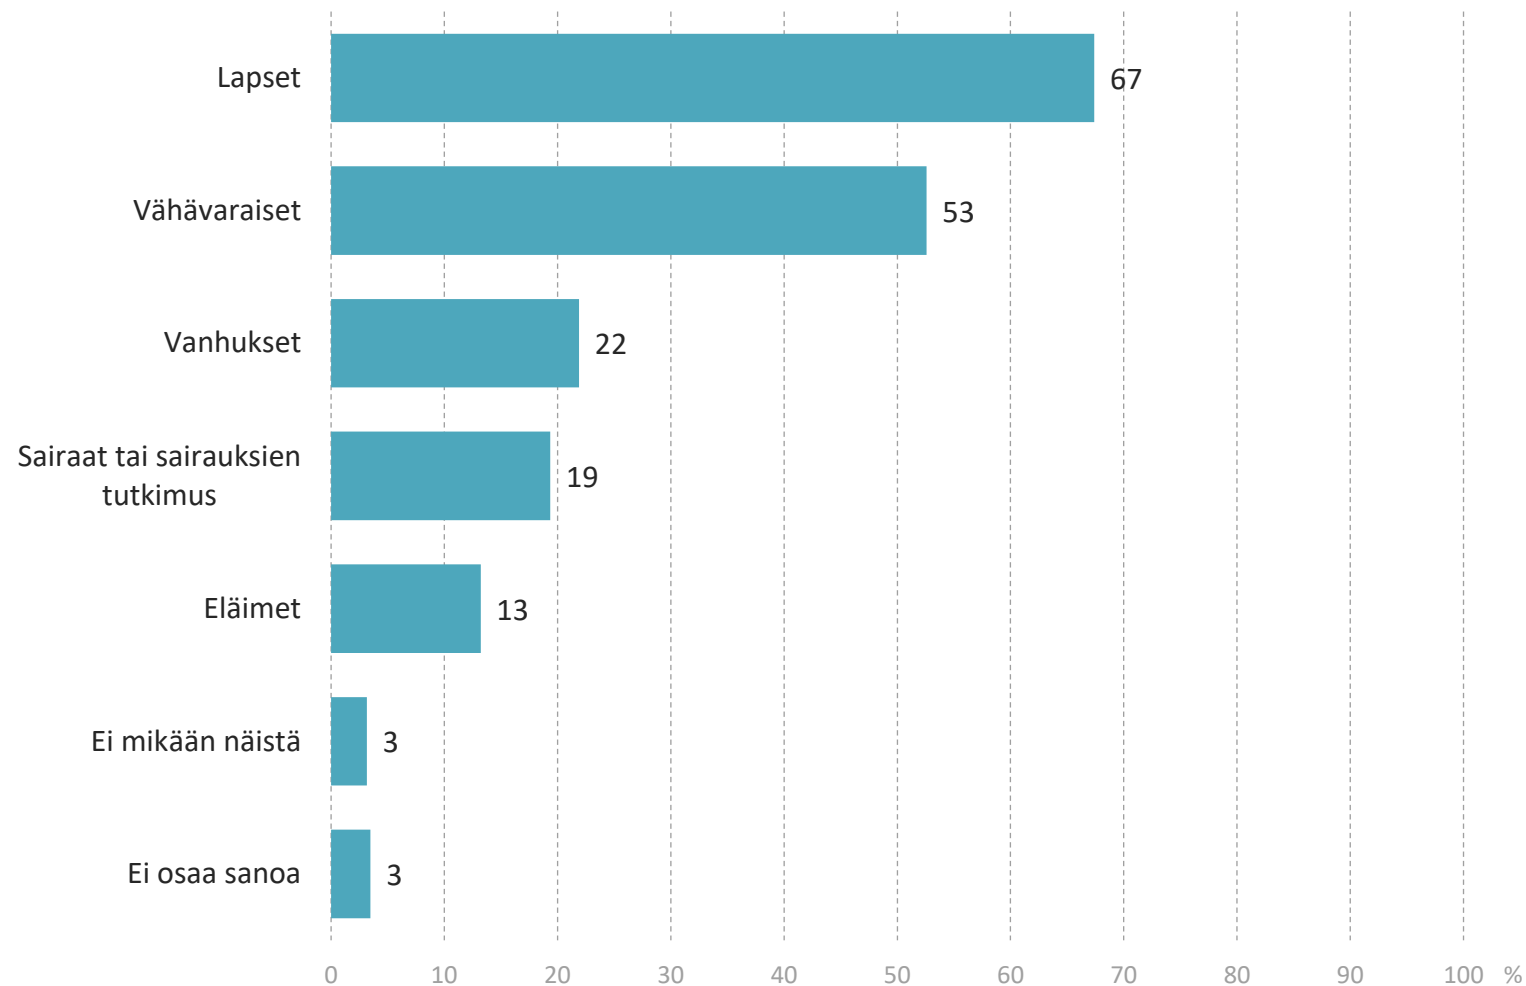

Mitkä asiat kuuluvat jouluperinteisiisi?

Kaikki vastaajat, n=1001

Mitkä asiat kuuluvat jouluperinteisiin?

	SUKUPUOLI			IKÄ					
	Kaikki, n=1001	Mies, n=512	Nainen, n=489	15-24 vuotta, n=78	25-34 vuotta, n=151	35-49 vuotta, n=246	50-64 vuotta, n=237	65-79 vuotta, n=207	80+ vuotta, n=82
Hautoilla käyminen	69	73	65	66	65	70	72	70	68
Joulurauhan julistus	52	49	54	38	35	49	55	68	66
Lahjoittaminen joulukeräykseen	50	41	58	20	46	57	53	58	54
Joululaulujen laulaminen	42	34	50	49	45	51	35	36	34
Kauneimpiin Joululauluihin osallistuminen	32	25	39	21	24	36	31	40	33
Muiden auttaminen tai vapaaehtoistyö	30	28	33	13	28	35	28	38	34
Kirkossa käyminen	25	24	27	30	22	22	22	30	34
Jouluevangeliumin lukeminen	15	15	16	20	14	15	12	16	17
Ei mikään näistä	8	10	6	6	14	7	8	5	4
Ei osaa sanoa	0	0	-	-	-	-	-	1	-

Luvun väri osoittaa, onko ero tilastollisesti suurempi (sininen) vai pienempi (punainen). Tulostuksessa on käytetty t-testiä, joka testaa kunkin taustamuuttujan kohdalla poikkeako tulos muista vastaajista enemmän kuin mitä satunnaisvaihtelun osuus on 95 %:n luottamustasolla.

Mitkä asiat kuuluvat jouluperinteisiisi?

n=käy kirkossa jouluna

Jos lahjoitat joulukeräykseen, kohteesi on yleensä...

Lahjoittaa keräykseen, n=503

Jos lahjoitat joulukeräykseen, kohteesi on yleensä...

	Kaikki, n=503	SUKUPUOLI		IKÄ					
		Mies, n=209	Nainen, n=294	15-24 vuotta, n=18*	25-34 vuotta, n=60	35-49 vuotta, n=140	50-64 vuotta, n=121	65-79 vuotta, n=118	80+ vuotta, n=46
Lapset	67	58	74	58	82	75	65	56	60
Vähävaraiset	53	54	51	49	56	55	58	49	35
Vanhukset	22	19	24	6	11	21	23	25	43
Sairaat tai sairauksien tutkimus	19	18	20	5	15	11	17	30	39
Eläimet	13	8	16	3	22	13	15	8	13
Ei mikään näistä	3	3	4	-	4	2	2	5	6
Ei osaa sanoa	3	5	3	-	1	0	6	5	10