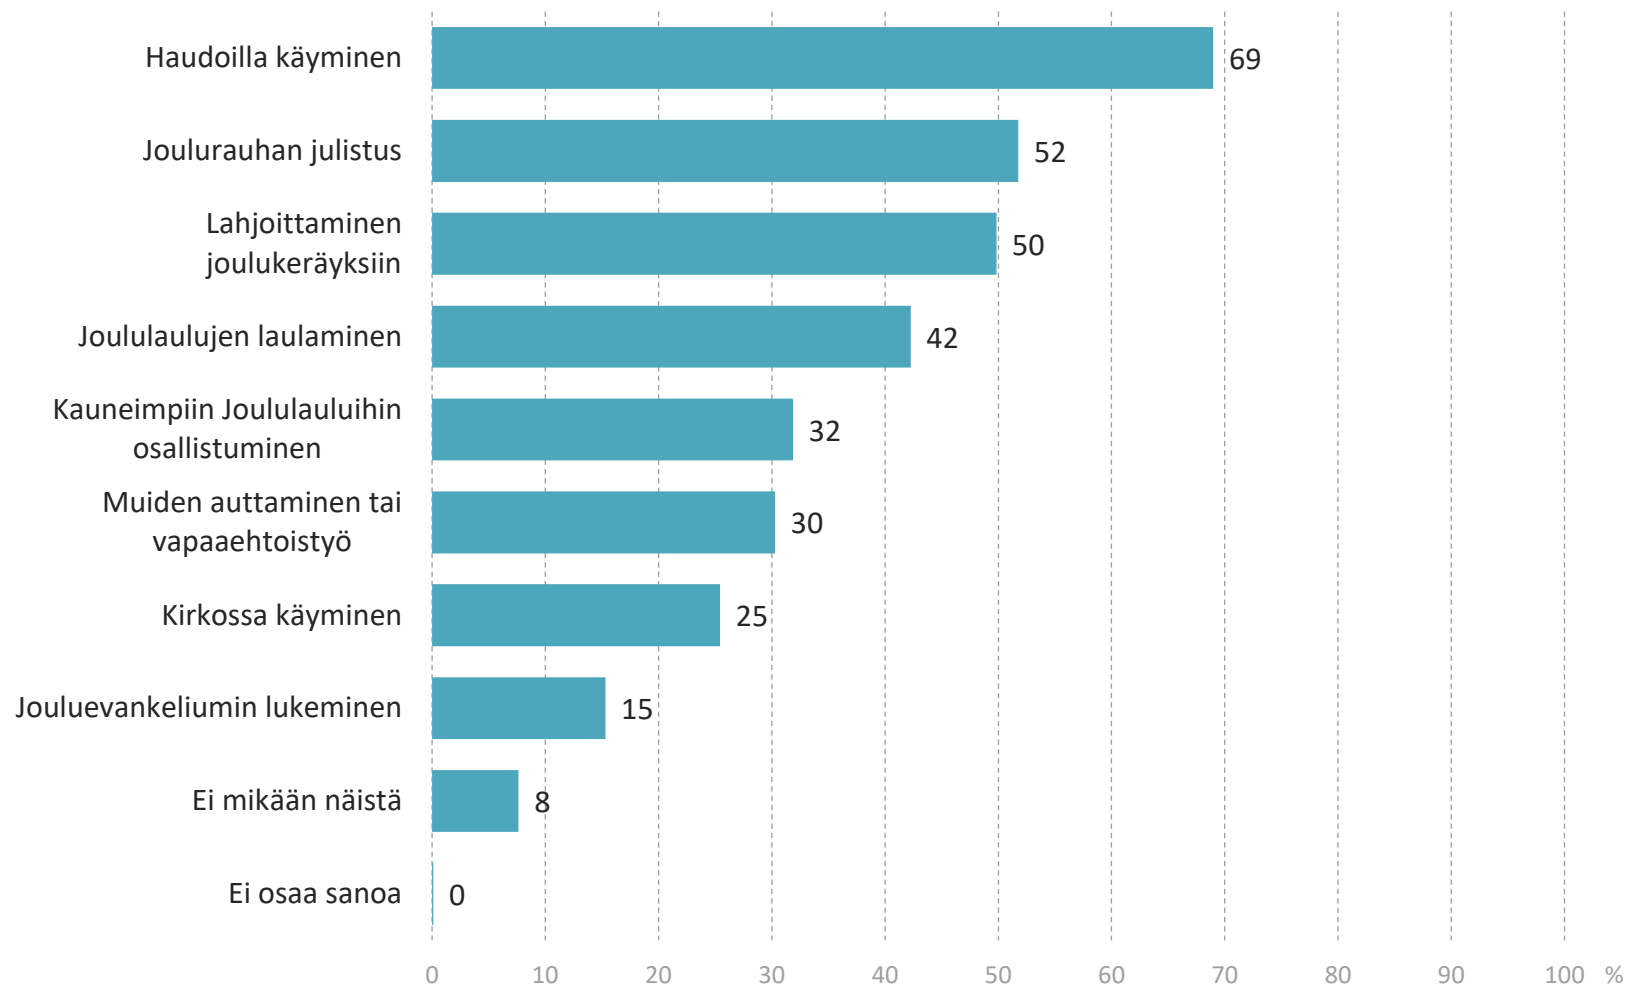

Mitkä asiat kuuluvat jouluperinteisiisi?

Kaikki vastaajat, n=1001

Mitkä asiat kuuluvat jouluperinteisiin?

	SUKUPUOLI			IKÄ					
	Kaikki, n=1001	Mies, n=512	Nainen, n=489	15-24 vuotta, n=78	25-34 vuotta, n=151	35-49 vuotta, n=246	50-64 vuotta, n=237	65-79 vuotta, n=207	80+ vuotta, n=82
Hautoilla käyminen	69	73	65	66	65	70	72	70	68
Joulurauhan julistus	52	49	54	38	35	49	55	68	66
Lahjoittaminen joulukeräykseen	50	41	58	20	46	57	53	58	54
Joululaulujen laulaminen	42	34	50	49	45	51	35	36	34
Kauneimpiin Joululauluihin osallistuminen	32	25	39	21	24	36	31	40	33
Muiden auttaminen tai vapaaehtoistyö	30	28	33	13	28	35	28	38	34
Kirkossa käyminen	25	24	27	30	22	22	22	30	34
Jouluevangeliumin lukeminen	15	15	16	20	14	15	12	16	17
Ei mikään näistä	8	10	6	6	14	7	8	5	4
Ei osaa sanoa	0	0	-	-	-	-	-	1	-

Luvun väri osoittaa, onko ero tilastollisesti suurempi (sininen) vai pienempi (punainen). Tulostuksessa on käytetty t-testiä, joka testaa kunkin taustamuuttujan kohdalla poikkeako tulos muista vastaajista enemmän kuin mitä satunnaisvaihtelun osuus on 95 %:n luottamustasolla.