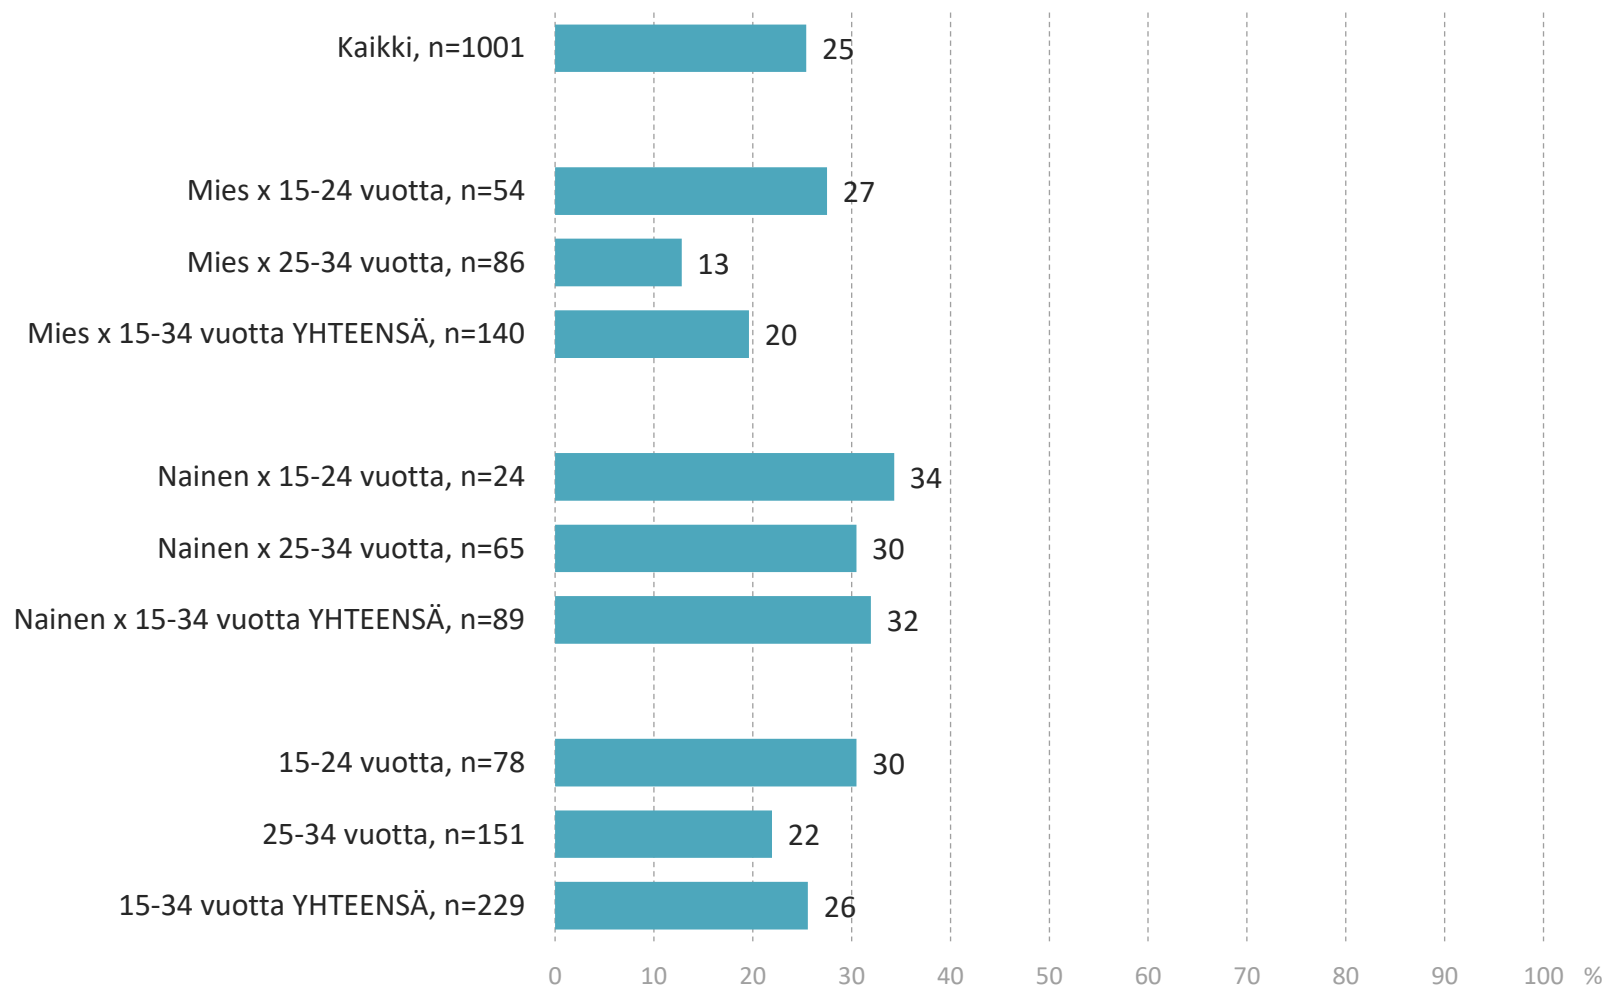

Mitkä asiat kuuluvat jouluperinteisiisi? Kirkossa käyminen

n=kaikki vastaajat